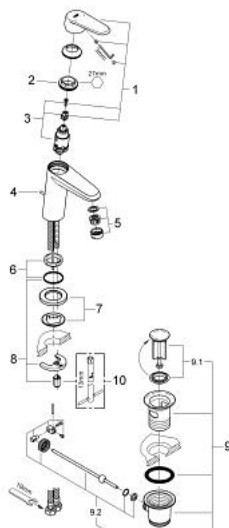

23 049 002 EURODISC COSMOPOLITAN MITIGEUR MONOCOMMANDE LAVABO TAILLE S

DESCRIPTION DU PRODUIT

- Couleur: chromé
- monotrou
- levier en métal
- GROHE SilkMove : cartouche en céramique 28 mm
- finition GROHE LongLife
- GROHE FastFixation installation rapide
- mousseur
- vidage automatique 1 1/4"
- flexible(s) de raccordement souple(s)

23 049 002 EURODISC COSMOPOLITAN MITIGEUR MONOCOMMANDE LAVABO TAILLE S

PIÈCES DE RECHANGE, janvier 2012 – maintenant

- 1: Levier (Numéro de commande 46740000)
- 2: Bague de fixation (Numéro de commande 46715000)
- 3: Cartouche (Numéro de commande 46580000)
- 4: Tirette de vidage (Numéro de commande 46739000)
- 5: Mousseur (Numéro de commande 13929000)
- 6: Joint central (Numéro de commande 46719000)
- 7: Plaque de base (Numéro de commande 48165000)
- 8: Ensemble de fixation universel pour robinets (Numéro de commande 46645000)
- 9: Garniture de vidage 1 1/4" (Numéro de commande 28910000)
- 9.1: Clapet de vidage (Numéro de commande 07182000)
- 9.2: Tige et rotule de vidage (Numéro de commande 07052000)
- 10: Clef platte SW 46 mm à 6 pans (Numéro de commande 19017000)*