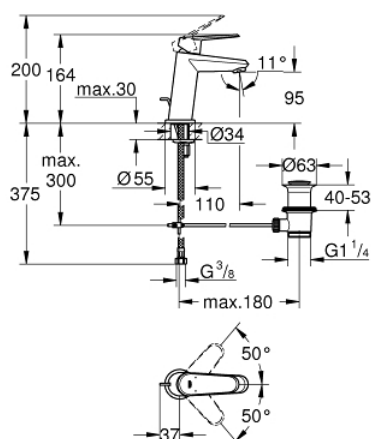

23 049 002 EURODISC COSMOPOLITAN MITIGEUR MONOCOMMANDE LAVABO TAILLE S

DESCRIPTION DU PRODUIT

- Couleur: chromé
- monotrou
- levier en métal
- GROHE SilkMove : cartouche en céramique 28 mm
- finition GROHE LongLife
- GROHE FastFixation installation rapide
- mousseur
- vidage automatique 1 1/4"
- flexible(s) de raccordement souple(s)

23 049 002 EURODISC COSMOPOLITAN MITIGEUR MONOCOMMANDE LAVABO TAILLE S

PIÈCES DE RECHANGE, janvier 2012 – maintenant

- 1: Levier (Numéro de commande 46740000)
- 2: Bague de fixation (Numéro de commande 46715000)
- 3: Cartouche (Numéro de commande 46580000)
- 4: Tirette de vidage (Numéro de commande 46739000)
- 5: Mousseur (Numéro de commande 13929000)
- 6: Joint central (Numéro de commande 46719000)
- 7: Plaque de base (Numéro de commande 48165000)
- 8: Ensemble de fixation universel pour robinets (Numéro de commande 46645000)
- 9: Garniture de vidage 1 1/4" (Numéro de commande 28910000)
- 9.1: Clapet de vidage (Numéro de commande 07182000)
- 9.2: Tige et rotule de vidage (Numéro de commande 07052000)
- 10: Clef platte SW 46 mm à 6 pans (Numéro de commande 19017000)*