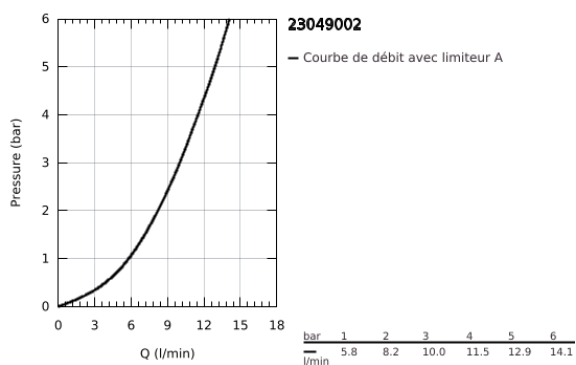

23 049 002 EURODISC COSMOPOLITAN MITIGEUR MONOCOMMANDE LAVABO TAILLE S

DESCRIPTION DU PRODUIT

- Couleur: chromé
- monotrou
- levier en métal
- GROHE SilkMove : cartouche en céramique 28 mm
- finition GROHE LongLife
- GROHE FastFixation installation rapide
- mousseur
- vidage automatique 1 1/4"
- flexible(s) de raccordement souple(s)

23 049 002 EURODISC COSMOPOLITAN MITIGEUR MONOCOMMANDE LAVABO TAILLE S

PIÈCES DE RECHANGE, janvier 2012 – maintenant

- 1: Levier (Numéro de commande 46740000)
- 2: Bague de fixation (Numéro de commande 46715000)
- 3: Cartouche (Numéro de commande 46580000)
- 4: Tirette de vidage (Numéro de commande 46739000)
- 5: Mousseur (Numéro de commande 13929000)
- 6: Joint central (Numéro de commande 46719000)
- 7: Plaque de base (Numéro de commande 48165000)
- 8: Ensemble de fixation universel pour robinets (Numéro de commande 46645000)
- 9: Garniture de vidage 1 1/4" (Numéro de commande 28910000)
- 9.1: Clapet de vidage (Numéro de commande 07182000)
- 9.2: Tige et rotule de vidage (Numéro de commande 07052000)
- 10: Clef platte SW 46 mm à 6 pans (Numéro de commande 19017000)*