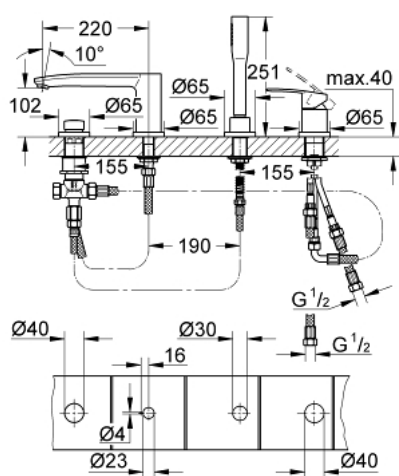

### PRODUCTOMSCHRIJVING

- Kleur: chroom
- GROHE SilkMove 46 mm cartouche met keramische schijven
- GROHE LongLife finish
- bestaande uit:
  - voorgesmonteerde baduitloop
  - eengreepsmeng-bedieningselement
  - baduitloop met mousseur
  - omstelling: bad/douche
- Euphoria Cosmopolitan handdouche (27 400)
- metalen doucheslang 2000 mm en slangdoorvoer
- flexibele aansluitslangen
- aansluiting voor doucheslang
- terugstroombeveiliging
- kan gecombineerd worden met 29 037 000 (optioneel)

### RESERVEONDERDELEN , maart 2015 – nu

1: Greep (Bestelnummer 46726000)

2: Afdekkap

(Bestelnummer 46727000)

3: Cartouche (Bestelnummer 46048000)

4: Aansluitslang (Bestelnummer 07227000)

5: Zeef (Bestelnummer 0700200M)

6: Conische moer (Bestelnummer 08864000)

7: Terugloopplaat (Bestelnummer 00869000)

8: Omstelknop (Bestelnummer 46721000)

9: Omstelling bad/douche (Bestelnummer 45443000)

9.1: O-Ring Ø6 x Ø2 (Bestelnummer 0128300M)

9.2: O-Ring (Bestelnummer 0120500M)

10: Kraan montageset (Bestelnummer 45444000)

11: Terugslagklep (Bestelnummer 08565000)

12: Aansluitslang (Bestelnummer 07300000)

13: Mousseur (Bestelnummer 13922000)

14: Aansluitslang (Bestelnummer 48018000)