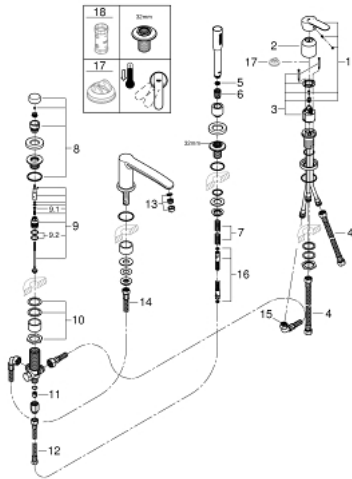

### PRODUCTOMSCHRIJVING

- Kleur: chroom
- GROHE SilkMove 46 mm cartouche met keramische schijven
- GROHE LongLife finish
- bestaande uit:
  - voorgesmonteerde baduitloop
  - eengreepsmeng-bedieningselement
  - baduitloop met mousseur
  - omstelling: bad/douche
- Euphoria Cosmopolitan handdouche (27 400)
- metalen doucheslang 2000 mm en slangdoorvoer
- flexibele aansluitslangen
- aansluiting voor doucheslang
- terugstroombeveiliging
- kan gecombineerd worden met 29 037 000 (optioneel)

### RESERVEONDERDELEN , maart 2015 – nu

1: Greep (Bestelnummer 46726000)

2: Afdekkap

(Bestelnummer 46727000)

3: Cartouche (Bestelnummer 46048000)

4: Aansluitslang (Bestelnummer 07227000)

5: Zeef (Bestelnummer 0700200M)

6: Conische moer (Bestelnummer 08864000)

7: Terugloopplaat (Bestelnummer 00869000)

8: Omstelknop (Bestelnummer 46721000)

9: Omstelling bad/douche (Bestelnummer 45443000)

9.1: O-Ring Ø6 x Ø2 (Bestelnummer 0128300M)

9.2: O-Ring (Bestelnummer 0120500M)

10: Kraan montageset (Bestelnummer 45444000)

11: Terugslagklep (Bestelnummer 08565000)

12: Aansluitslang (Bestelnummer 07300000)

13: Mousseur (Bestelnummer 13922000)

14: Aansluitslang (Bestelnummer 48018000)