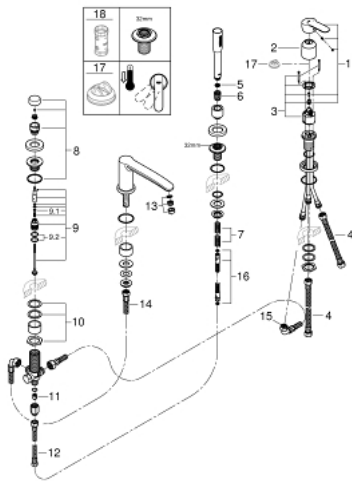

23 048 002 EUROSTYLE COSMOPOLITAN COMBINÉ MONOCOMMANDE 4 TROUS MONTAGE AVEC OU SANS CHÂSSIS

PIÈCES DE RECHANGE, mars 2015 – maintenant

- 1: Levier (Numéro de commande 46726000)
- 2: Capuchon de recouvrement (Numéro de commande 46727000)
- 3: Cartouche (Numéro de commande 46048000)
- 4: Tube d'alimentation (Numéro de commande 07227000)
- 5: Filtre (Numéro de commande 0700200M)
- 6: Cône d'écrou (Numéro de commande 08864000)
- 7: Ressort de rappel (Numéro de commande 00869000)
- 8: Bouton d'inverseur (Numéro de commande 46721000)
- 9: Mécanisme d'inverseur (Numéro de commande 45443000)
- 9.1: Joint torique 6 x 2 (Numéro de commande 0128300M)
- 9.2: Joint torique 35 x 2 (Numéro de commande 0120500M)
- 10: raccord vissé de tige (Numéro de commande 45444000)
- 11: Clapet anti-retour (Numéro de commande 08565000)
- 12: Tube d'alimentation (Numéro de commande 07300000)
- 13: Mousseur (Numéro de commande 13922000)
- 14: Tube d'alimentation (Numéro de commande 48018000)
- 15: Tube d'alimentation (Numéro de commande 48017000)
- 16: Relaxaflex Flexible métallique (Numéro de commande 28146000)
- 17: Limiteur de température (Numéro de commande 46375000)*
- 18: Clé 14 (Numéro de commande 19332000)*

* Accessoires optionels