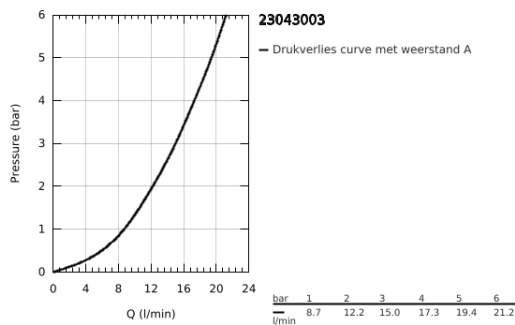

### PRODUCTOMSCHRIJVING

- Kleur: chroom
- ééngatsmontage
- metalen hendel
- onzichtbare bevestiging van de hendel
- GROHE SilkMove 35 mm cartouche met keramische schijven
- variabel instelbare debietbegrenzer
- GROHE LongLife finish
- Protected Water Ways - Lood- en nikkelvrije gescheiden waterwegen
- GROHE FastFixation snelle en eenvoudige montage
- mousseur
- draaibare buisuitloop
- met aanslagbegrenzer
- automatische lediging 1 1/4"
- flexibele aansluitslangen
- minimum aangeraden druk 1,0 bar