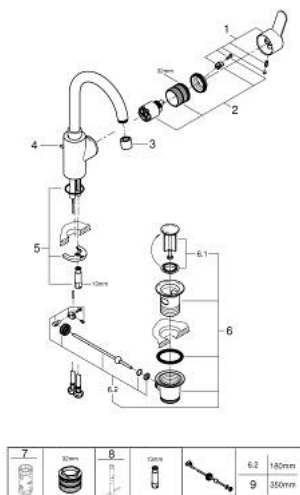

## 23 043 003 EUROSTYLE COSMOPOLITAN WASTAFELMENGKRAAN L-SIZE

### PRODUCTOMSCHRIJVING

- Kleur: chroom
- ééngatsmontage
- metalen hendel
- onzichtbare bevestiging van de hendel
- GROHE SilkMove 35 mm cartouche met keramische schijven
- variabel instelbare debietbegrenzer
- GROHE LongLife finish
- Protected Water Ways - Lood- en nikkelvrije gescheiden waterwegen
- GROHE FastFixation snelle en eenvoudige montage
- mousseur
- draaibare buisuitloop
- met aanslagbegrenzer
- automatische lediging 1 1/4"
- flexibele aansluitslangen
- minimum aangeraden druk 1,0 bar

### RESERVEONDERDELEN , augustus 2017 – nu

- 1: Greep (Bestelnummer 46750000)
- 2: Cartouche (Bestelnummer 46374000)
- 3: Mousseur (Bestelnummer 48418000)
- 4: Trekstang (Bestelnummer 46739000)
- 5: Universele kraanmontageset (Bestelnummer 46671000)
- 6: Afvoergarnituur (Bestelnummer 28910000)
- 6.1: Stop voor afvoergarnituur (Bestelnummer 07182000)
- 6.2: Kogelstang (Bestelnummer 07052000)
- 7: Sleutel voor bovenstuk  $\frac{3}{4}$  (Bestelnummer 19332000)\*
- 8: Pijpsleutel (Bestelnummer 19017000)\*
- 9: Kogelstang (Bestelnummer 07341000)\*