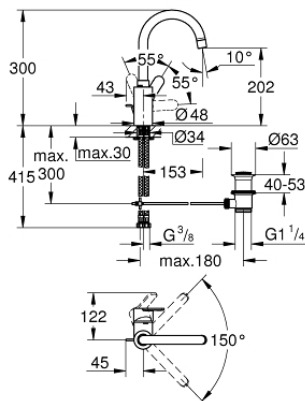

## 23 043 003 EUROSTYLE COSMOPOLITAN WASTAFELMENGKRAAN L-SIZE

### PRODUCTOMSCHRIJVING

- Kleur: chroom
- ééngatsmontage
- metalen hendel
- onzichtbare bevestiging van de hendel
- GROHE SilkMove 35 mm cartouche met keramische schijven
- variabel instelbare debietbegrenzer
- GROHE LongLife finish
- Protected Water Ways - Lood- en nikkelvrije gescheiden waterwegen
- GROHE FastFixation snelle en eenvoudige montage
- mousseur
- draaibare buisuitloop
- met aanslagbegrenzer
- automatische lediging 1 1/4"
- flexibele aansluitslangen
- minimum aangeraden druk 1,0 bar

### RESERVEONDERDELEN , augustus 2017 – nu

- 1: Greep (Bestelnummer 46750000)
- 2: Cartouche (Bestelnummer 46374000)
- 3: Mousseur (Bestelnummer 48418000)
- 4: Trekstang (Bestelnummer 46739000)
- 5: Universele kraanmontageset (Bestelnummer 46671000)
- 6: Afvoergarnituur (Bestelnummer 28910000)
- 6.1: Stop voor afvoergarnituur (Bestelnummer 07182000)
- 6.2: Kogelstang (Bestelnummer 07052000)
- 7: Sleutel voor bovenstuk  $\frac{3}{4}$  (Bestelnummer 19332000)\*
- 8: Pijpsleutel (Bestelnummer 19017000)\*
- 9: Kogelstang (Bestelnummer 07341000)\*