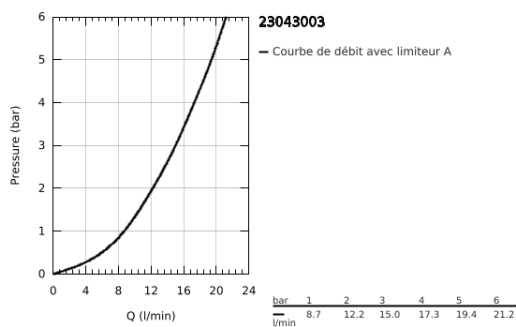

## 23 043 003 EUROSTYLE COSMOPOLITAN MITIGEUR MONOCOMMANDE LAVABO TAILLE L

### DESCRIPTION DU PRODUIT

- Couleur: chromé
- monotrou
- levier en métal
- fixation de poignée invisible
- GROHE SilkMove: cartouche en céramique 35 mm
- limiteur de débit ajustable
- finition GROHE LongLife
- Conduits d'eau internes sans plomb ni nickel
- GROHE FastFixation installation rapide
- mousseur
- bec mobile
- avec butée économique 1/2 débit
- vidage automatique 1 1/4"
- flexible(s) de raccordement souple(s)
- pression minimale recommandée 1,0 bar