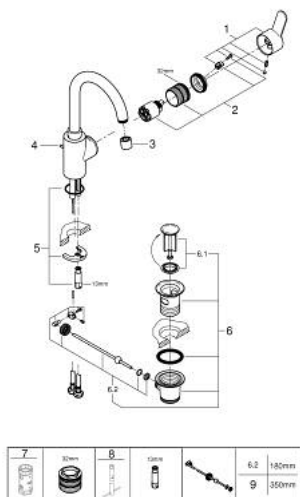

## 23 043 003 EUROSTYLE COSMOPOLITAN MITIGEUR MONOCOMMANDE LAVABO TAILLE L

### DESCRIPTION DU PRODUIT

- Couleur: chromé
- monotrou
- levier en métal
- fixation de poignée invisible
- GROHE SilkMove: cartouche en céramique 35 mm
- limiteur de débit ajustable
- finition GROHE LongLife
- Conduits d'eau internes sans plomb ni nickel
- GROHE FastFixation installation rapide
- mousseur
- bec mobile
- avec butée économique 1/2 débit
- vidage automatique 1 1/4"
- flexible(s) de raccordement souple(s)
- pression minimale recommandée 1,0 bar

### PIÈCES DE RECHANGE, août 2017 – maintenant

- 1: Levier (Numéro de commande 46750000)
- 2: Cartouche (Numéro de commande 46374000)
- 3: Mousseur (Numéro de commande 48418000)
- 4: Tirette de vidage (Numéro de commande 46739000)
- 5: Ensemble de fixation universel pour robinets (Numéro de commande 46671000)
- 6: Garniture de vidage 1 1/4" (Numéro de commande 28910000)
- 6.1: Clapet de vidage (Numéro de commande 07182000)
- 6.2: Tige et rotule de vidage (Numéro de commande 07052000)
- 7: Clé 14 (Numéro de commande 19332000)\*
- 8: Clef platte SW 46 mm à 6 pans (Numéro de commande 19017000)\*
- 9: Tige et rotule de vidage (Numéro de commande 07341000)\*