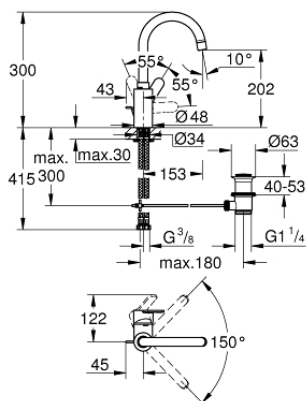

## 23 043 003 EUROSTYLE COSMOPOLITAN MITIGEUR MONOCOMMANDE LAVABO TAILLE L

### DESCRIPTION DU PRODUIT

- Couleur: chromé
- monotrou
- levier en métal
- fixation de poignée invisible
- GROHE SilkMove: cartouche en céramique 35 mm
- limiteur de débit ajustable
- finition GROHE LongLife
- Conduits d'eau internes sans plomb ni nickel
- GROHE FastFixation installation rapide
- mousseur
- bec mobile
- avec butée économique 1/2 débit
- vidage automatique 1 1/4"
- flexible(s) de raccordement souple(s)
- pression minimale recommandée 1,0 bar

### PIÈCES DE RECHANGE, août 2017 – maintenant

- 1: Levier (Numéro de commande 46750000)
- 2: Cartouche (Numéro de commande 46374000)
- 3: Mousseur (Numéro de commande 48418000)
- 4: Tirette de vidage (Numéro de commande 46739000)
- 5: Ensemble de fixation universel pour robinets (Numéro de commande 46671000)
- 6: Garniture de vidage 1 1/4" (Numéro de commande 28910000)
- 6.1: Clapet de vidage (Numéro de commande 07182000)
- 6.2: Tige et rotule de vidage (Numéro de commande 07052000)
- 7: Clé 14 (Numéro de commande 19332000)\*
- 8: Clef platte SW 46 mm à 6 pans (Numéro de commande 19017000)\*
- 9: Tige et rotule de vidage (Numéro de commande 07341000)\*