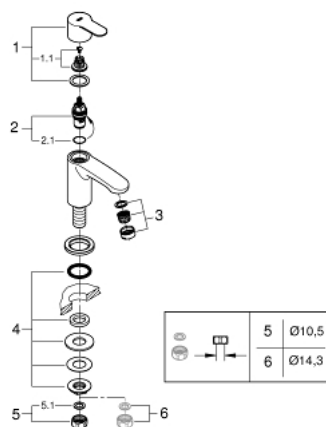

## 23 039 002 EUROSTYLE COSMOPOLITAN TOILETKRAAN XS-SIZE

### PRODUCTOMSCHRIJVING

- Kleur: chroom
- ééngatsmontage
- GROHE Carbodur keramisch binnenwerk 1/2", 90°
- GROHE LongLife finish
- mousseur
- aansluitmoer 1/2" x 10,5 mm

### RESERVEONDERDELEN , maart 2010 – nu

- 1: Greep (Bestelnummer 48067000)
- 1.1: Bevestigingsset greep (Bestelnummer 45186000)
- 1.1.1: O-Ring Ø18,2 x Ø1,7 (Bestelnummer 0392400M)
- 2: Keramisch bovendeel 1/2" (Bestelnummer 45882000)
- 2.1: O-Ring Ø18,2 x Ø1,7 (Bestelnummer 0392400M)
- 3: Mousseur met doorstroombegrenzer (Bestelnummer 13951000)
- 4: Kraan montageset 1/2" (Bestelnummer 45000000)
- 5: Moer 1/2" (Bestelnummer 1290100M)
- 5.1: Dichting Ø18,5 x Ø12 x 2 (Bestelnummer 0138900M)
- 6: Moer 1/2" (Bestelnummer 1290200M)\*