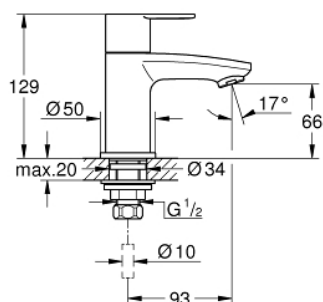

## 23 039 002 EUROSTYLE COSMOPOLITAN TOILETKRAAN XS-SIZE

### PRODUCTOMSCHRIJVING

- Kleur: chroom
- ééngatsmontage
- GROHE Carbodur keramisch binnenwerk 1/2", 90°
- GROHE LongLife finish
- mousseur
- aansluitmoer 1/2" x 10,5 mm

### RESERVEONDERDELEN , maart 2010 – nu

- 1: Greep (Bestelnummer 48067000)
- 1.1: Bevestigingsset greep (Bestelnummer 45186000)
- 1.1.1: O-Ring Ø18,2 x Ø1,7 (Bestelnummer 0392400M)
- 2: Keramisch bovendeel 1/2" (Bestelnummer 45882000)
- 2.1: O-Ring Ø18,2 x Ø1,7 (Bestelnummer 0392400M)
- 3: Mousseur met doorstroombegrenzer (Bestelnummer 13951000)
- 4: Kraan montageset 1/2" (Bestelnummer 45000000)
- 5: Moer 1/2" (Bestelnummer 1290100M)
- 5.1: Dichting Ø18,5 x Ø12 x 2 (Bestelnummer 0138900M)
- 6: Moer 1/2" (Bestelnummer 1290200M)\*