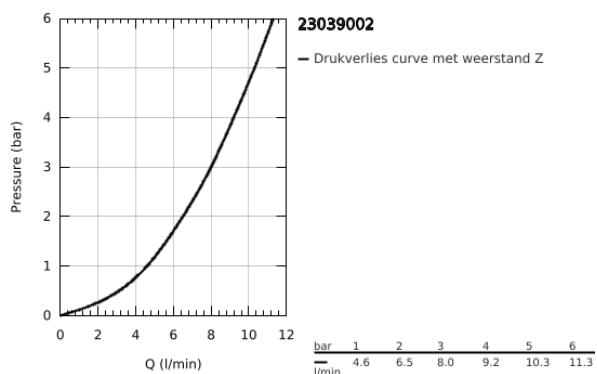

## 23 039 002 EUROSTYLE COSMOPOLITAN TOILETKRAAN XS-SIZE

### PRODUCTOMSCHRIJVING

- Kleur: chroom
- ééngatsmontage
- GROHE Carbodur keramisch binnenwerk 1/2", 90°
- GROHE LongLife finish
- mousseur
- aansluitmoer 1/2" x 10,5 mm