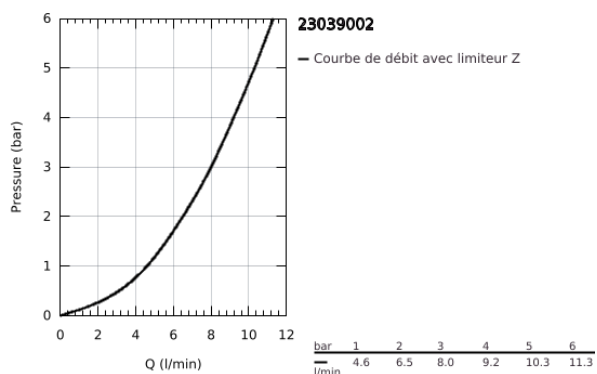

23 039 002 EUROSTYLE COSMOPOLITAN ROBINET LAVE-MAINS TAILLE XS

DESCRIPTION DU PRODUIT

- Couleur: chromé
- monotrou
- tête céramique 1/2", 90°
- finition GROHE LongLife
- mousseur
- écrou de raccord 1/2" x 10,5 mm

23 039 002 EUROSTYLE COSMOPOLITAN ROBINET LAVE-MAINS TAILLE XS

PIÈCES DE RECHANGE, mars 2010 – maintenant

- 1: Tête complète (Numéro de commande 48067000)
 - 1.1: Fixation de croisillon (Numéro de commande 45186000)
 - 1.1.1: Joint torique 18,2 x 1,7 (Numéro de commande 0392400M)
 - 2: Tête à disques en céramique 1/2" (Numéro de commande 45882000)
 - 2.1: Joint torique 18,2 x 1,7 (Numéro de commande 0392400M)
 - 3: Mousseur d'économie (Numéro de commande 13951000)
 - 4: Fixation 1/2 (Numéro de commande 45000000)
 - 5: Bague filetée 1/2" (Numéro de commande 1290100M)
 - 5.1: Joint fibre 15x21 (Numéro de commande 0138900M)
 - 6: Ecrou 1/2" x 14,5 mm (Numéro de commande 1290200M)*
- * Accessoires optionels