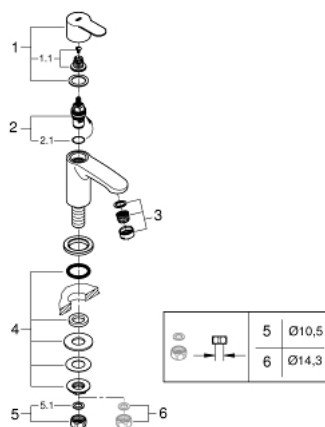

23 039 002 EUROSTYLE COSMOPOLITAN ROBINET LAVE-MAINS TAILLE XS

DESCRIPTION DU PRODUIT

- Couleur: chromé
- monotrou
- tête céramique 1/2", 90°
- finition GROHE LongLife
- mousseur
- écrou de raccord 1/2" x 10,5 mm

23 039 002 EUROSTYLE COSMOPOLITAN ROBINET LAVE-MAINS TAILLE XS

PIÈCES DE RECHANGE, mars 2010 – maintenant

- 1: Tête complète (Numéro de commande 48067000)
 - 1.1: Fixation de croisillon (Numéro de commande 45186000)
 - 1.1.1: Joint torique 18,2 x 1,7 (Numéro de commande 0392400M)
 - 2: Tête à disques en céramique 1/2" (Numéro de commande 45882000)
 - 2.1: Joint torique 18,2 x 1,7 (Numéro de commande 0392400M)
 - 3: Mousseur d'économie (Numéro de commande 13951000)
 - 4: Fixation 1/2 (Numéro de commande 45000000)
 - 5: Bague filetée 1/2" (Numéro de commande 1290100M)
 - 5.1: Joint fibre 15x21 (Numéro de commande 0138900M)
 - 6: Ecrou 1/2" x 14,5 mm (Numéro de commande 1290200M)*
- * Accessoires optionels