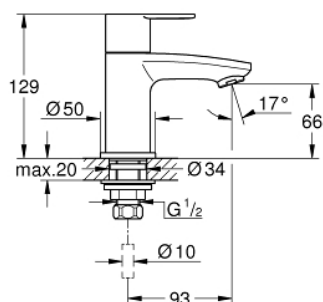

23 039 002 EUROSTYLE COSMOPOLITAN ROBINET LAVE-MAINS TAILLE XS

DESCRIPTION DU PRODUIT

- Couleur: chromé
- monotrou
- tête céramique 1/2", 90°
- finition GROHE LongLife
- mousseur
- écrou de raccord 1/2" x 10,5 mm

23 039 002 EUROSTYLE COSMOPOLITAN ROBINET LAVE-MAINS TAILLE XS

PIÈCES DE RECHANGE, mars 2010 – maintenant

- 1: Tête complète (Numéro de commande 48067000)
 - 1.1: Fixation de croisillon (Numéro de commande 45186000)
 - 1.1.1: Joint torique 18,2 x 1,7 (Numéro de commande 0392400M)
 - 2: Tête à disques en céramique 1/2" (Numéro de commande 45882000)
 - 2.1: Joint torique 18,2 x 1,7 (Numéro de commande 0392400M)
 - 3: Mousseur d'économie (Numéro de commande 13951000)
 - 4: Fixation 1/2 (Numéro de commande 45000000)
 - 5: Bague filetée 1/2" (Numéro de commande 1290100M)
 - 5.1: Joint fibre 15x21 (Numéro de commande 0138900M)
 - 6: Ecrou 1/2" x 14,5 mm (Numéro de commande 1290200M)*
- * Accessoires optionels