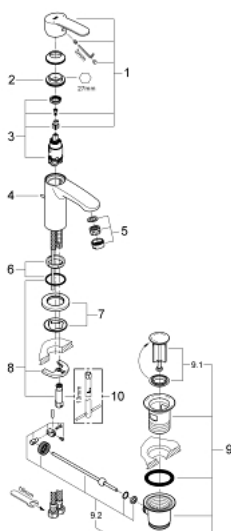

## 23 037 002 EUROSTYLE COSMOPOLITAN WASTAFELMENGKRAAN S-SIZE

### PRODUCTOMSCHRIJVING

- Kleur: chroom
- ééngatsmontage
- GROHE SilkMove 28 mm cartouche met keramische schijven
- GROHE LongLife finish
- GROHE FastFixation voor een snelle en eenvoudige montage
- mousseur
- automatische lediging 1 1/4"
- flexibele aansluitslangen

### RESERVEONDERDELEN , januari 2012 – nu

- 1: Greep (Bestelnummer 46749000)
  - 2: Bevestigingsring (Bestelnummer 46715000)
  - 3: Cartouche (Bestelnummer 46580000)
  - 4: Trekstang (Bestelnummer 46739000)
  - 5: Mousseur (Bestelnummer 13929000)
  - 6: Centreerring (Bestelnummer 46719000)
  - 7: Bodemplaat (Bestelnummer 48165000)
  - 8: Universele kraanmontageset (Bestelnummer 46671000)
  - 9: Afvoergarnituur (Bestelnummer 28910000)
  - 9.1: Stop voor afvoergarnituur (Bestelnummer 07182000)
  - 9.2: Kogelstang (Bestelnummer 07052000)
  - 10: Pijpsleutel (Bestelnummer 19017000)\*
- \* Optionele accessoires