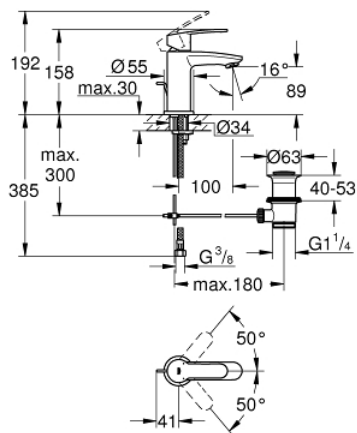

## 23 037 002 EUROSTYLE COSMOPOLITAN WASTAFELMENGKRAAN S-SIZE

### PRODUCTOMSCHRIJVING

- Kleur: chroom
- ééngatsmontage
- GROHE SilkMove 28 mm cartouche met keramische schijven
- GROHE LongLife finish
- GROHE FastFixation voor een snelle en eenvoudige montage
- mousseur
- automatische lediging 1 1/4"
- flexibele aansluitslangen