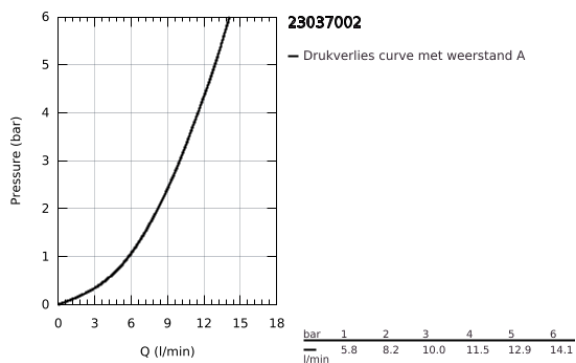

## 23 037 002 EUROSTYLE COSMOPOLITAN WASTAFELMENGKRAAN S-SIZE

### PRODUCTOMSCHRIJVING

- Kleur: chroom
- ééngatsmontage
- GROHE SilkMove 28 mm cartouche met keramische schijven
- GROHE LongLife finish
- GROHE FastFixation voor een snelle en eenvoudige montage
- mousseur
- automatische lediging 1 1/4"
- flexibele aansluitslangen