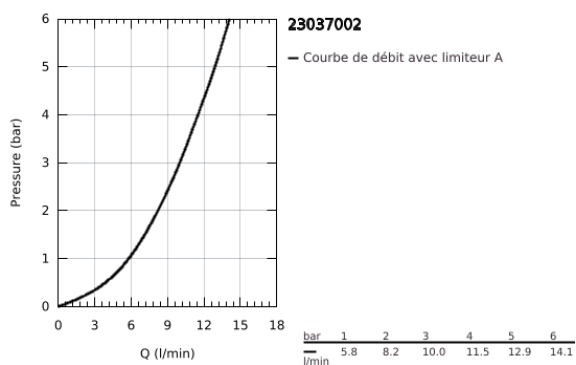

23 037 002 EUROSTYLE COSMOPOLITAN MITIGEUR MONOCOMMANDE LAVABO TAILLE S

DESCRIPTION DU PRODUIT

- Couleur: chromé
- monotrou
- GROHE SilkMove : cartouche en céramique 28 mm
- finition GROHE LongLife
- GROHE FastFixation installation rapide
- mousseur
- vidage automatique 1 1/4"
- flexible(s) de raccordement souple(s)

23 037 002 **EUROSTYLE COSMOPOLITAN MITIGEUR MONOCOMMANDE LAVABO**
TAILLE S

PIÈCES DE RECHANGE, janvier 2012 – maintenant

- 1: Levier (Numéro de commande 46749000)
- 2: Bague de fixation (Numéro de commande 46715000)
- 3: Cartouche (Numéro de commande 46580000)
- 4: Tirette de vidage (Numéro de commande 46739000)
- 5: Mousseur (Numéro de commande 13929000)
- 6: Joint central (Numéro de commande 46719000)
- 7: Plaque de base (Numéro de commande 48165000)
- 8: Ensemble de fixation universel pour robinets (Numéro de commande 46671000)
- 9: Garniture de vidage 1 1/4" (Numéro de commande 28910000)
- 9.1: Clapet de vidage (Numéro de commande 07182000)
- 9.2: Tige et rotule de vidage (Numéro de commande 07052000)
- 10: Clef platte SW 46 mm à 6 pans (Numéro de commande 19017000)*