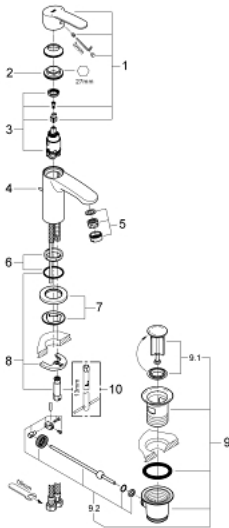

23 037 002 EUROSTYLE COSMOPOLITAN MITIGEUR MONOCOMMANDE LAVABO TAILLE S

DESCRIPTION DU PRODUIT

- Couleur: chromé
- monotrou
- GROHE SilkMove : cartouche en céramique 28 mm
- finition GROHE LongLife
- GROHE FastFixation installation rapide
- mousseur
- vidage automatique 1 1/4"
- flexible(s) de raccordement souple(s)

23 037 002 **EUROSTYLE COSMOPOLITAN MITIGEUR MONOCOMMANDE LAVABO**
TAILLE S

PIÈCES DE RECHANGE, janvier 2012 – maintenant

- 1: Levier (Numéro de commande 46749000)
- 2: Bague de fixation (Numéro de commande 46715000)
- 3: Cartouche (Numéro de commande 46580000)
- 4: Tirette de vidage (Numéro de commande 46739000)
- 5: Mousseur (Numéro de commande 13929000)
- 6: Joint central (Numéro de commande 46719000)
- 7: Plaque de base (Numéro de commande 48165000)
- 8: Ensemble de fixation universel pour robinets (Numéro de commande 46671000)
- 9: Garniture de vidage 1 1/4" (Numéro de commande 28910000)
- 9.1: Clapet de vidage (Numéro de commande 07182000)
- 9.2: Tige et rotule de vidage (Numéro de commande 07052000)
- 10: Clef platte SW 46 mm à 6 pans (Numéro de commande 19017000)*