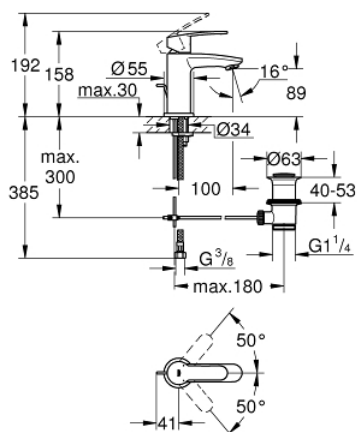

23 037 002 EUROSTYLE COSMOPOLITAN MITIGEUR MONOCOMMANDE LAVABO TAILLE S

DESCRIPTION DU PRODUIT

- Couleur: chromé
- monotrou
- GROHE SilkMove : cartouche en céramique 28 mm
- finition GROHE LongLife
- GROHE FastFixation installation rapide
- mousseur
- vidage automatique 1 1/4"
- flexible(s) de raccordement souple(s)

23 037 002 **EUROSTYLE COSMOPOLITAN MITIGEUR MONOCOMMANDE LAVABO**
TAILLE S

PIÈCES DE RECHANGE, janvier 2012 – maintenant

- 1: Levier (Numéro de commande 46749000)
- 2: Bague de fixation (Numéro de commande 46715000)
- 3: Cartouche (Numéro de commande 46580000)
- 4: Tirette de vidage (Numéro de commande 46739000)
- 5: Mousseur (Numéro de commande 13929000)
- 6: Joint central (Numéro de commande 46719000)
- 7: Plaque de base (Numéro de commande 48165000)
- 8: Ensemble de fixation universel pour robinets (Numéro de commande 46671000)
- 9: Garniture de vidage 1 1/4" (Numéro de commande 28910000)
- 9.1: Clapet de vidage (Numéro de commande 07182000)
- 9.2: Tige et rotule de vidage (Numéro de commande 07052000)
- 10: Clef platte SW 46 mm à 6 pans (Numéro de commande 19017000)*