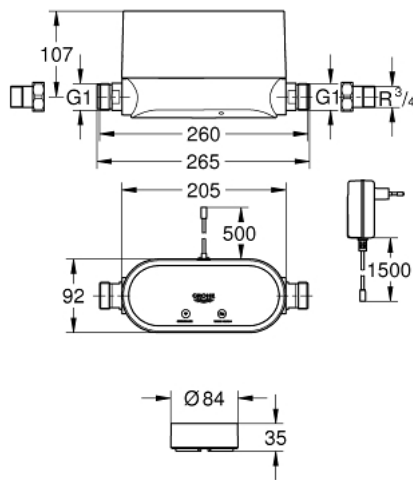

## 22 502 LN0 GROHE SENSE KIT GROHE SENSE GUARD + 3 GROHE SENSE

### PRODUCTOMSCHRIJVING

- Kleur: wit
- Made in Germany
- 1 x GROHE Sense Guard
- voor draadloze LAN, werkt op het lichtnet, 230V
- voor eengezinswoningen
- alleen geschikt voor koudwaterleiding
- detecteert leidingbreuken, kleine lekkages, vorst en andere ongebruikelijke waterstromen
- sluit het water automatisch, manueel of via applicatie af om waterschade te beperken
- meet stroomsnelheid, waterdruk en systeemtemperatuur
- registreert het waterverbruik
- ontvang notificaties en pas instellingen aan via GROHE Sense App
- statusindicatie dmv ledverlichting, akoestisch signaal en app
- wireless LAN 2,4 GHz, WPA/WPA2 beveiligd
- Voor verticale of horizontale installatie, plaatsing na de hoofdtoevoer
- Gebruik van bevestigingsset 22 501 000 aanbevolen, apart verkrijgbaar
- inclusief R3/4" bevestigingsmoeren, verlengbare voedingskabel 0,7 m, plug type C
- geluidsklasse I volgens DIN 4109
- alleen geschikt voor montage in de koudwaterleiding
- 3 x GROHE Sense
- voor wireless LAN, werkt op batterijen
- automatische waarschuwingen in noodsituaties - alarm voor overstroming en bij vorstrisico
- dagelijkse updates over de luchtvochtigheid en temperatuur
- ontvang notificaties en pas instellingen aan via GROHE Sense App
- statusindicatie via LEDverlichting, alarm en app
- toepasbaar op een vlakke niet-geleidende ondergrond
- wireless LAN 2,4 GHz, WPA/WPA2 beveiligd
- inclusief 9x AAA batterijen
- CE-keurmerk