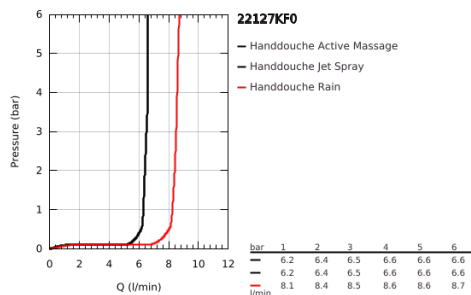

## 22 127 KF0 RAINSHOWER SMARTACTIVE 130 HANDDOUCHE 3 STRALEN

### PRODUCTOMSCHRIJVING

- Kleur: phantom black
- sproeiplaat phantom black
- Straalsoorten: Rain, Jet, ActiveMassage
- GROHE EcoJoy maximale doorstroming 9,5 l/min
- GROHE DreamSpray: optimaal straalpatroon
- GROHE SmartTip straalselectie
- GROHE SpeedClean antikalksysteem
- Inner WaterGuide - binnenisolatie voor oppervlaktebescherming
- universele bevestiging, passend voor alle standaard doucheslangen
- geschikt voor doorstroomgeiser