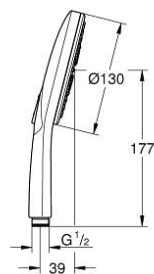

22 127 KF0 RAINSHOWER SMARTACTIVE 130 HANDDOUCHE 3 STRALEN

PRODUCTOMSCHRIJVING

- Kleur: phantom black
- sproeiplaat phantom black
- Straalsoorten: Rain, Jet, ActiveMassage
- GROHE EcoJoy maximale doorstroming 9,5 l/min
- GROHE DreamSpray: optimaal straalpatroon
- GROHE SmartTip straalselectie
- GROHE SpeedClean antikalksysteem
- Inner WaterGuide - binnenisolatie voor oppervlaktebescherming
- universele bevestiging, passend voor alle standaard doucheslangen
- geschikt voor doorstroomgeiser