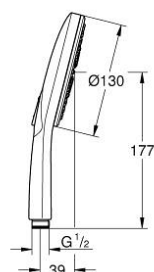

22 127 KF0 RAINSHOWER SMARTACTIVE 130 DOUCHE À MAIN 3 JETS

PIÈCES DE RECHANGE, mars 2022 – maintenant

1: Filtre (Numéro de commande 0700200M)