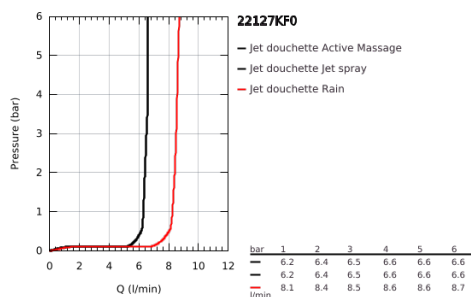

22 127 KF0 RAINSHOWER SMARTACTIVE 130 DOUCHE À MAIN 3 JETS

DESCRIPTION DU PRODUIT

- Couleur: phantom black
- diffuseur de douche phantom black
- Types de jet : Rain, Jet, ActiveMassage
- GROHE EcoJoy limiteur de débit 9,5 l/min
- GROHE DreamSpray : répartition uniforme du flux entre tous les diffuseurs
- GROHE SmartTip sélection du jet
- GROHE SpeedClean : le calcaire disparaît en un tour de main
- Inner WaterGuide - isolation intérieure pour la protection de la surface
- système de montage universel, s'adaptant à tous les flexibles de douche standard
- convient pour les chauffe-eau instantanés

22 127 KF0 RAINSHOWER SMARTACTIVE 130 DOUCHE À MAIN 3 JETS

PIÈCES DE RECHANGE, mars 2022 – maintenant

1: Filtre (Numéro de commande 0700200M)