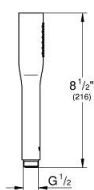

22 126 KF0 EUPHORIA COSMOPOLITAN STICK HANDDOUCHE 1 STRAAL

PRODUCTOMSCHRIJVING

- Kleur: phantom black
- Straalsoorten: Normaal
- maximale doorstroming (bij 3 bar): 8.2 l/min
- GROHE EcoJoy waterbesparende technologie
- GROHE SpeedClean antikalksysteem
- Inner WaterGuide - binnenisolatie voor oppervlaktebescherming
- universele bevestiging, passend voor alle standaard doucheslangen
- geschikt voor doorstroomgeiser
- minimum aangeraden druk 1,0 bar