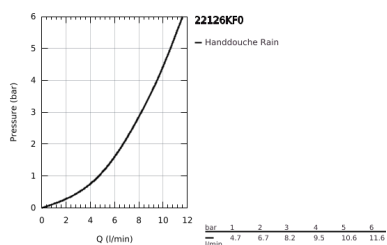

22 126 KF0 EUPHORIA COSMOPOLITAN STICK HANDDOUCHE 1 STRAAL

PRODUCTOMSCHRIJVING

- Kleur: phantom black
- Straalsoorten: Normaal
- maximale doorstroming (bij 3 bar): 8.2 l/min
- GROHE EcoJoy waterbesparende technologie
- GROHE SpeedClean antikalksysteem
- Inner WaterGuide - binnenisolatie voor oppervlaktebescherming
- universele bevestiging, passend voor alle standaard doucheslangen
- geschikt voor doorstroomgeiser
- minimum aangeraden druk 1,0 bar