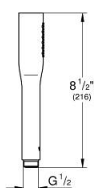

## 22 126 KF0 EUPHORIA COSMOPOLITAN STICK DOUCHE À MAIN, 1 JET

### DESCRIPTION DU PRODUIT

- Couleur: phantom black
- Type de jet : normal (jet de pluie concentré)
- débit maximal (à 3 bar): 8.2 l/min
- GROHE EcoJoy technologie d'économie d'eau
- GROHE SpeedClean : le calcaire disparaît en un tour de main
- Inner WaterGuide - isolation intérieure pour la protection de la surface
- système de montage universel, s'adaptant à tous les flexibles de douche standard
- convient pour les chauffe-eau instantanés
- pression minimale recommandée 1,0 bar

## 22 126 KF0 EUPHORIA COSMOPOLITAN STICK DOUCHE À MAIN, 1 JET

**PIÈCES DE RECHANGE**, mars 2022 – maintenant

1: Filtre (Numéro de commande 0700200M)