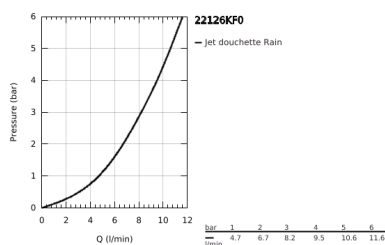

## 22 126 KF0 EUPHORIA COSMOPOLITAN STICK DOUCHE À MAIN, 1 JET

### DESCRIPTION DU PRODUIT

- Couleur: phantom black
- Type de jet : normal (jet de pluie concentré)
- débit maximal (à 3 bar): 8.2 l/min
- GROHE EcoJoy technologie d'économie d'eau
- GROHE SpeedClean : le calcaire disparaît en un tour de main
- Inner WaterGuide - isolation intérieure pour la protection de la surface
- système de montage universel, s'adaptant à tous les flexibles de douche standard
- convient pour les chauffe-eau instantanés
- pression minimale recommandée 1,0 bar