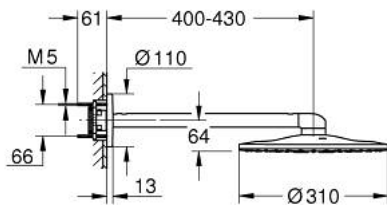

22 123 KF0 RAINSHOWER SMARTACTIVE 310 HOOFDDOUCHESET 430 MM, 2 STRAALSOORTEN

PRODUCTOMSCHRIJVING

- Kleur: phantom black
- bestaande uit:
 - hoofddouche Rainshower SmartActive 310
 - Straalsoorten: GROHE PureRain, ActiveRain
 - Horizontale douchearm 430 mm
 - GROHE DreamSpray: optimaal straalpatroon
 - GROHE SpeedClean antikalksysteem
 - Inner WaterGuide - binnenisolatie voor oppervlaktebescherming
- Vereist inbouwdeel 26 483 of 26 484 -niet inbegrepen