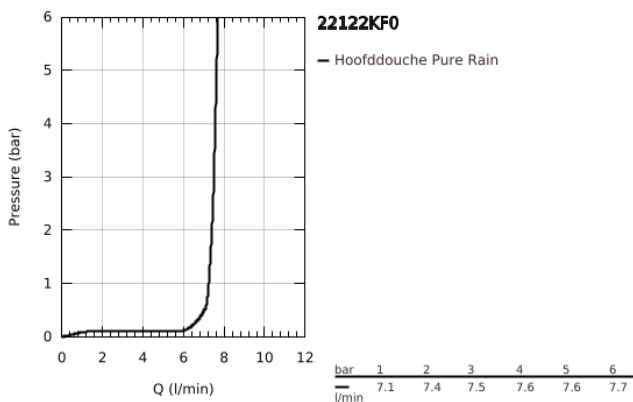

22 122 KF0 RAINSHOWER MONO 310 HOOFDDOUCHESET, 142 MM, 1 STRAAL

PRODUCTOMSCHRIJVING

- Kleur: phantom black
- bestaande uit:
 - hoofddouche Rainshower 310, sproeiplaat phantom black
 - GROHE PureRain
 - douche-arm Rainshower, sprong 142 mm
 - GROHE EcoJoy maximale doorstroming 9,5 l/min
 - GROHE DreamSpray: optimaal straalpatroon
 - GROHE SpeedClean antikalksysteem
 - Inner WaterGuide - binnenisolatie voor oppervlaktebescherming
- geschikt voor doorstroomgeiser

22 122 KF0 RAINSHOWER MONO 310 HOOFDDOUCHESET, 142 MM, 1 STRAAL

RESERVEONDERDELEN , maart 2022 – nu

1: rozet (Bestelnummer 11741KF0)

2: Dichting Ø18,5 x Ø12 x 2 (Bestelnummer 0138900M)

3: Zeef (Bestelnummer 48007000)