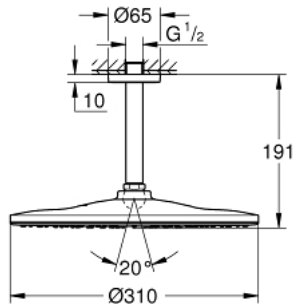

22 122 KF0 RAINSHOWER MONO 310 HOOFDDOUCHESET, 142 MM, 1 STRAAL

PRODUCTOMSCHRIJVING

- Kleur: phantom black
- bestaande uit:
 - hoofddouche Rainshower 310, sproeiplaat phantom black
 - GROHE PureRain
 - douche-arm Rainshower, sprong 142 mm
 - GROHE EcoJoy maximale doorstroming 9,5 l/min
 - GROHE DreamSpray: optimaal straalpatroon
 - GROHE SpeedClean antikalksysteem
 - Inner WaterGuide - binnenisolatie voor oppervlaktebescherming
- geschikt voor doorstroomgeiser

22 122 KF0 RAINSHOWER MONO 310 HOOFDDOUCHESET, 142 MM, 1 STRAAL

RESERVEONDERDELEN , maart 2022 – nu

1: rozet (Bestelnummer 11741KF0)

2: Dichting Ø18,5 x Ø12 x 2 (Bestelnummer 0138900M)

3: Zeef (Bestelnummer 48007000)