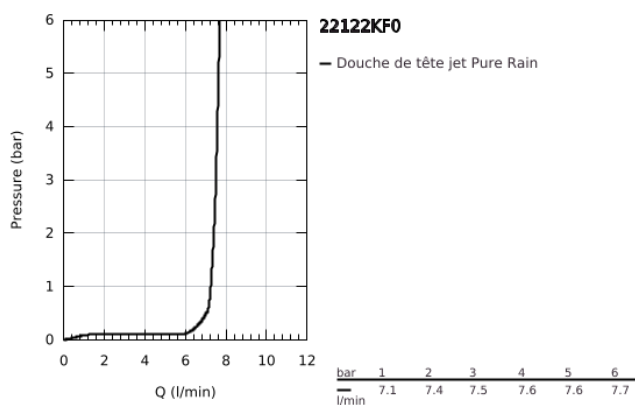

## 22 122 KF0 RAINSHOWER MONO 310 SET DE DOUCHE DE TÊTE, 142 MM, 1 JET

### DESCRIPTION DU PRODUIT

- Couleur: phantom black
- constitué de :
- douche de tête Rainshower 310, plaque de pulvérisation phantom black
- Type de jet : GROHE PureRain
- bras de douche Rainshower, saillie:142 mm
- GROHE EcoJoy limiteur de débit 9,5 l/min
- GROHE DreamSpray : répartition uniforme du flux entre tous les diffuseurs
- GROHE SpeedClean : le calcaire disparaît en un tour de main
- Inner WaterGuide - isolation intérieure pour la protection de la surface
- convient pour les chauffe-eau instantanés