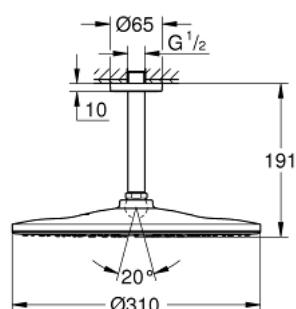

## 22 122 KF0 RAINSHOWER MONO 310 SET DE DOUCHE DE TÊTE, 142 MM, 1 JET

### DESCRIPTION DU PRODUIT

- Couleur: phantom black
- constitué de :
- douche de tête Rainshower 310, plaque de pulvérisation phantom black
- Type de jet : GROHE PureRain
- bras de douche Rainshower, saillie:142 mm
- GROHE EcoJoy limiteur de débit 9,5 l/min
- GROHE DreamSpray : répartition uniforme du flux entre tous les diffuseurs
- GROHE SpeedClean : le calcaire disparaît en un tour de main
- Inner WaterGuide - isolation intérieure pour la protection de la surface
- convient pour les chauffe-eau instantanés