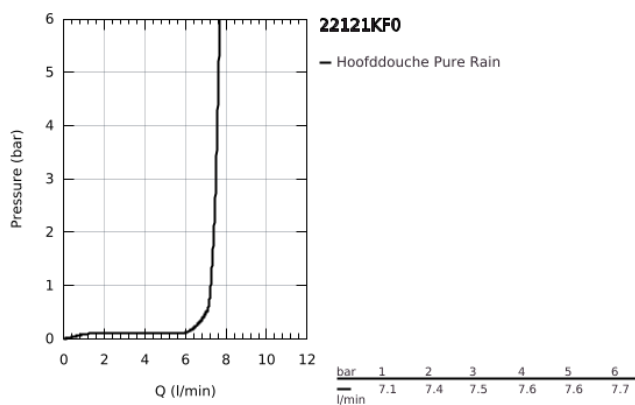

22 121 KF0 RAINSHOWER MONO 310 HOOFDDOUCHESET 422 MM, 1 STRAAL

PRODUCTOMSCHRIJVING

- Kleur: phantom black
- bestaande uit:
 - hoofddouche Rainshower 310, sproeiplaat phantom black
 - GROHE PureRain
 - douche-arm 422 mm
 - GROHE EcoJoy maximale doorstroming 9,5 l/min
 - GROHE DreamSpray: optimaal straalpatroon
 - GROHE SpeedClean antikalksysteem
 - Inner WaterGuide - binnenisolatie voor oppervlaktebescherming
 - geschikt voor doorstroomgeiser

22 121 KF0 **RAINSHOWER MONO 310 HOOFDDOUCHESET 422 MM, 1 STRAAL**

RESERVEONDERDELEN , maart 2022 – nu

1: Dichting Ø18,5 x Ø12 x 2 (Bestelnummer 0138900M)

2: Zeef (Bestelnummer 48007000)