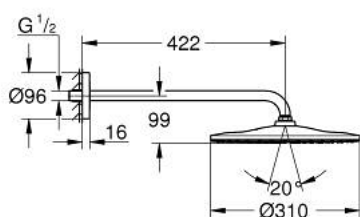

22 121 KF0 RAINSHOWER MONO 310 HOOFDDOUCHESET 422 MM, 1 STRAAL

PRODUCTOMSCHRIJVING

- Kleur: phantom black
- bestaande uit:
 - hoofddouche Rainshower 310, sproeiplaat phantom black
 - GROHE PureRain
 - douche-arm 422 mm
 - GROHE EcoJoy maximale doorstroming 9,5 l/min
 - GROHE DreamSpray: optimaal straalpatroon
 - GROHE SpeedClean antikalksysteem
 - Inner WaterGuide - binnenisolatie voor oppervlaktebescherming
 - geschikt voor doorstroomgeiser

22 121 KF0 **RAINSHOWER MONO 310 HOOFDDOUCHESET 422 MM, 1 STRAAL**

RESERVEONDERDELEN , maart 2022 – nu

1: Dichting Ø18,5 x Ø12 x 2 (Bestelnummer 0138900M)

2: Zeef (Bestelnummer 48007000)