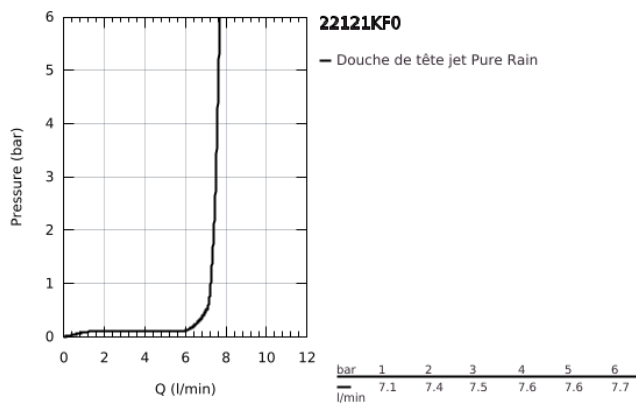

22 121 KF0 RAINSHOWER MONO 310 SET DE DOUCHE DE TÊTE 422 MM, 1 JET

DESCRIPTION DU PRODUIT

- Couleur: phantom black
- constitué de :
 - douche de tête Rainshower 310, plaque de pulvérisation phantom black
 - Type de jet : GROHE PureRain
 - bras de douche 422 mm
 - GROHE EcoJoy limiteur de débit 9,5 l/min
 - GROHE DreamSpray : répartition uniforme du flux entre tous les diffuseurs
 - GROHE SpeedClean : le calcaire disparaît en un tour de main
 - Inner WaterGuide - isolation intérieure pour la protection de la surface
- convient pour les chauffe-eau instantanés

22 121 KF0 RAINSHOWER MONO 310 SET DE DOUCHE DE TÊTE 422 MM, 1 JET

PIÈCES DE RECHANGE, mars 2022 – maintenant

1: Joint fibre 15x21 (Numéro de commande 0138900M)

2: Filtre (Numéro de commande 48007000)