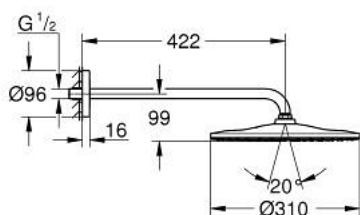

22 121 KF0 RAINSHOWER MONO 310 SET DE DOUCHE DE TÊTE 422 MM, 1 JET

DESCRIPTION DU PRODUIT

- Couleur: phantom black
- constitué de :
 - douche de tête Rainshower 310, plaque de pulvérisation phantom black
 - Type de jet : GROHE PureRain
 - bras de douche 422 mm
 - GROHE EcoJoy limiteur de débit 9,5 l/min
 - GROHE DreamSpray : répartition uniforme du flux entre tous les diffuseurs
 - GROHE SpeedClean : le calcaire disparaît en un tour de main
 - Inner WaterGuide - isolation intérieure pour la protection de la surface
- convient pour les chauffe-eau instantanés

22 121 KF0 RAINSHOWER MONO 310 SET DE DOUCHE DE TÊTE 422 MM, 1 JET

PIÈCES DE RECHANGE, mars 2022 – maintenant

1: Joint fibre 15x21 (Numéro de commande 0138900M)

2: Filtre (Numéro de commande 48007000)