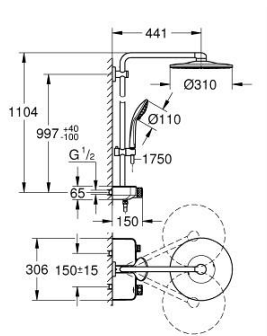

22 120 KF0 EUPHORIA SMARTCONTROL SYSTEM 310 DOUCHESYSTEEM MET THERMOSTATISCHE MENGKRAAN

PRODUCTOMSCHRIJVING

- Kleur: phantom black
- bestaande uit:
 - horizontale douchearm 450 mm
 - bovenste muurbevestiging deels aanpasbaar aan bestaande boorgaten(+40 mm/-100 mm)
 - SmartControl thermostaat
 - voor wisseling tussen hoofd- en handdouche
 - hoofddouche Rainshower SmartActive 310
 - Straalsoorten: GROHE PureRain, ActiveRain
 - handdouche Euphoria 110 Massage, sproeiplateau phantom black
 - Straalsoorten: Rain, SmartRain, Massage
 - maximale doorstroming (bij 3 bar): 16 l/min
 - in hoogte verstelbaar via glij-element
 - doucheslang Silverflex 1750 mm 1/2" x 1/2" (28 388 001)
 - GROHE DreamSpray: optimaal straalpatroon
 - GROHE CoolTouch
 - GROHE TurboStat: 2x sneller en 2x nauwkeuriger de gewenste temperatuur
 - GROHE ProGrip met kartelstructuur
 - GROHE SafeStop bij 38°C
 - GROHE SafeStop Plus optionele temperatuurbegrenzer op 43°C
 - 1 SmartControl knop voor aan-uit, draai voor aanpassen volume
 - geïntegreerde GROHE EasyReach shower tray
 - GROHE SpeedClean antikalksysteem
 - Inner WaterGuide - binnenisolatie voor oppervlaktebescherming
 - TwistStop voorkomt het verdraaien van de slang
 - geschikt voor combiketels met minimale capaciteit 18kW/h
 - functioneert al bij een minimale doorstroming van 5 l/min.

22 120 KF0 EUPHORIA SMARTCONTROL SYSTEM 310 DOUCHESYSTEEM MET THERMOSTATISCHE MENGKRAAN

RESERVEONDERDELEN , maart 2022 – nu

- 1: Thermo- element 1/2" (Bestelnummer 47439000)
- 2: Cartouche (Bestelnummer 48297000)
- 3: Terugslagklep (Bestelnummer 49069000)
- 4: Terugslagklep (Bestelnummer 08565000)
- 5: Glijstuk (Bestelnummer 48177KF0)
- 6: Zeef (Bestelnummer 0700200M)
- 7: Glijstanghouder (Bestelnummer 48279KF0)
- 9: GROHE TurboStat cartouche 1/2" (Bestelnummer 47175000)*
- 10: Sleutel voor bovenstuk 3/4 (Bestelnummer 49059000)*