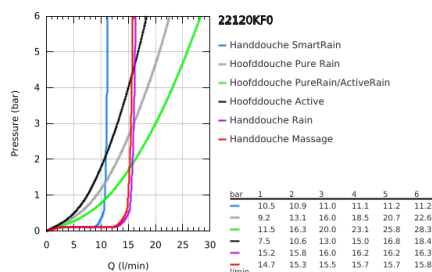

22 120 KF0 EUPHORIA SMARTCONTROL SYSTEM 310 DOUCHESYSTEEM MET THERMOSTATISCHE MENGKRAAN

PRODUCTOMSCHRIJVING

- Kleur: phantom black
- bestaande uit:
 - horizontale douchearm 450 mm
 - bovenste muurbevestiging deels aanpasbaar aan bestaande boorgaten(+40 mm/-100 mm)
 - SmartControl thermostaat
 - voor wisseling tussen hoofd- en handdouche
 - hoofddouche Rainshower SmartActive 310
 - Straalsoorten: GROHE PureRain, ActiveRain
 - handdouche Euphoria 110 Massage, sproeiplateau phantom black
 - Straalsoorten: Rain, SmartRain, Massage
 - maximale doorstroming (bij 3 bar): 16 l/min
 - in hoogte verstelbaar via glij-element
 - doucheslang Silverflex 1750 mm 1/2" x 1/2" (28 388 001)
 - GROHE DreamSpray: optimaal straalpatroon
 - GROHE CoolTouch
 - GROHE TurboStat: 2x sneller en 2x nauwkeuriger de gewenste temperatuur
 - GROHE ProGrip met kartelstructuur
 - GROHE SafeStop bij 38°C
 - GROHE SafeStop Plus optionele temperatuurbegrenzer op 43°C
 - 1 SmartControl knop voor aan-uit, draai voor aanpassen volume
 - geïntegreerde GROHE EasyReach shower tray
 - GROHE SpeedClean antikalksysteem
 - Inner WaterGuide - binnenisolatie voor oppervlaktebescherming
 - TwistStop voorkomt het verdraaien van de slang
 - geschikt voor combiketels met minimale capaciteit 18kW/h
 - functioneert al bij een minimale doorstroming van 5 l/min.