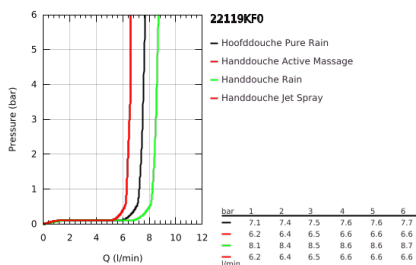

## 22 119 KF0 RAINSHOWER SMARTACTIVE 310 DOUCHESYSTEEM MET THERMOSTATISCHE MENGKRAAN

### PRODUCTOMSCHRIJVING

- Kleur: phantom black
- bestaande uit:
  - - horizontaal draaibare douchearm 450 mm
  - - opbouw thermostaat met Aquadimmerfunctie,
  - voor wisseling tussen hoofd- en handdouche
  - hoofddouche Rainshower Mono 310
  - met kogelgewricht
  - draaihoek  $\pm 15^\circ$
  - handdouche Rainshower SmartActive 130
  - in hoogte verstelbaar via glij-element
  - Silverflex doucheslang 1750 mm
  - GROHE EcoJoy maximale doorstroming 9,5 l/min
  - GROHE TurboStat: 2x sneller en 2x nauwkeuriger de gewenste temperatuur
  - GROHE SafeStop: instelknop met veiligheidsblokkering bij 38°C
  - GROHE SafeStop Plus optionele temperatuurbegrenzer op 43°C
  - GROHE CoolTouch
  - GROHE DreamSpray: optimaal straalpatroon
  - GROHE SmartTip straalselectie
- Flexible Installation - verstelbare bovenste bevestiging voor bestaande boorgaten
- GROHE SpeedClean antikalksysteem
- geschikt voor combiketels met minimale capaciteit 18kW/h
- functioneert al bij een minimale doorstroming van 5 l/min.