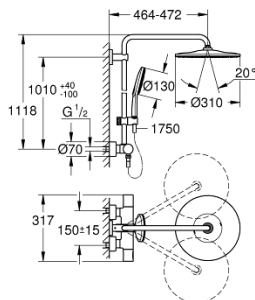

### PRODUCTOMSCHRIJVING

- Kleur: phantom black
- bestaande uit:
  - - horizontaal draaibare douchearm 450 mm
  - - opbouw thermostaat met Aquadimmerfunctie,
  - voor wisseling tussen hoofd- en handdouche
  - hoofddouche Rainshower Mono 310
  - met kogelgewricht
  - draaihoek  $\pm 15^\circ$
  - handdouche Rainshower SmartActive 130
  - in hoogte verstelbaar via glij-element
  - Silverflex doucheslang 1750 mm
  - GROHE EcoJoy maximale doorstroming 9,5 l/min
  - GROHE TurboStat: 2x sneller en 2x nauwkeuriger de gewenste temperatuur
  - GROHE SafeStop: instelknop met veiligheidsblokkering bij 38°C
  - GROHE SafeStop Plus optionele temperatuurbegrenzer op 43°C
  - GROHE CoolTouch
  - GROHE DreamSpray: optimaal straalpatroon
  - GROHE SmartTip straalselectie
- Flexible Installation - verstelbare bovenste bevestiging voor bestaande boorgaten
- GROHE SpeedClean antikalksysteem
- geschikt voor combiketels met minimale capaciteit 18kW/h
- functioneert al bij een minimale doorstroming van 5 l/min.