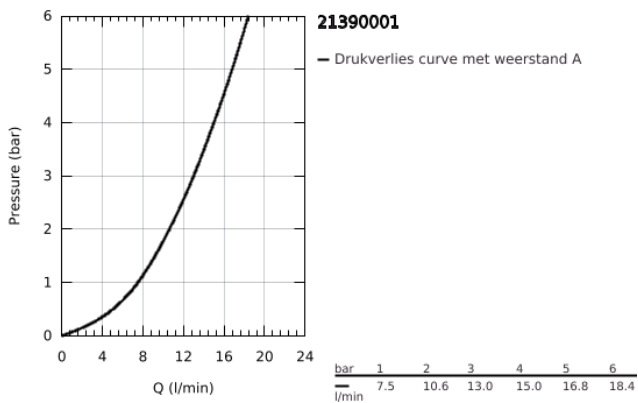

21 390 001 COSTA L EÉNGATSMENGMENSKRAAN 1/2" VOOR WASTAFEL

PRODUCTOMSCHRIJVING

- Kleur: chroom
- metalen grepen
- warmte geïsoleerd
- schroefrozet
- GROHE Long-Life binnenwerk
- gegoten uitloop met mousseur
- automatische lediging 1 1/4"
- flexibele aansluitslangen
- GROHE LongLife finish