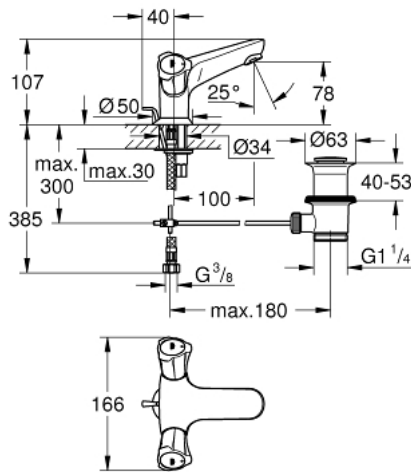

21 390 001 COSTA L EÉNGATSMENGMENSKRAAN 1/2" VOOR WASTAFEL

PRODUCTOMSCHRIJVING

- Kleur: chroom
- metalen grepen
- warmte geïsoleerd
- schroefrozet
- GROHE Long-Life binnenwerk
- gegoten uitloop met mousseur
- automatische lediging 1 1/4"
- flexibele aansluitslangen
- GROHE LongLife finish

21 390 001 COSTA L EÉNGATSMENGMENSKRAAN 1/2" VOOR WASTAFEL

RESERVEONDERDELEN , augustus 2016 – nu

- 1: Greep (Bestelnummer 45994000)
 - 1.1: Klikverbinding (Bestelnummer 0538600M)
 - 2: Bovendeel 1/2" (Bestelnummer 07146000)
 - 2.1: O-Ring Ø6 x Ø2 (Bestelnummer 0128300M)
 - 2.2: O-Ring Ø18,2 x Ø1,7 (Bestelnummer 0392400M)
 - 2.3: Dichting 1/2" (Bestelnummer 0529100M)
 - 3: Mousseur (Bestelnummer 13929000)
 - 4: Rozet (Bestelnummer 48004000)
 - 5: Universele kraanmontageset (Bestelnummer 46249000)
 - 6: Trekstang (Bestelnummer 65936PD0)
 - 7: Afvoergarnituur (Bestelnummer 28910000)
 - 7.1: Stop voor afvoergarnituur (Bestelnummer 07182000)
 - 7.2: Kogelstang (Bestelnummer 07052000)
 - 8: Drukslang (Bestelnummer 46255000)
 - 9: Screw for Costa/Avina products (Bestelnummer 48013000)*
 - 10: Kogelstang (Bestelnummer 07341000)*
 - 11: Pijpsleutel (Bestelnummer 19017000)*
- * Optionele accessoires