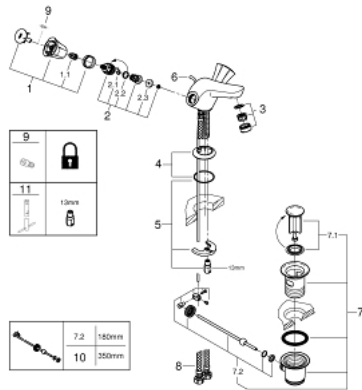

21 390 001 COSTA L EÉNGATSMENGMENSKRAAN 1/2" VOOR WASTAFEL

PRODUCTOMSCHRIJVING

- Kleur: chroom
- metalen grepen
- warmte geïsoleerd
- schroefrozet
- GROHE Long-Life binnenwerk
- gegoten uitloop met mousseur
- automatische lediging 1 1/4"
- flexibele aansluitslangen
- GROHE LongLife finish

21 390 001 COSTA L EÉNGATSMENGMENSKRAAN 1/2" VOOR WASTAFEL

RESERVEONDERDELEN , augustus 2016 – nu

- 1: Greep (Bestelnummer 45994000)
 - 1.1: Klikverbinding (Bestelnummer 0538600M)
 - 2: Bovendeel 1/2" (Bestelnummer 07146000)
 - 2.1: O-Ring Ø6 x Ø2 (Bestelnummer 0128300M)
 - 2.2: O-Ring Ø18,2 x Ø1,7 (Bestelnummer 0392400M)
 - 2.3: Dichting 1/2" (Bestelnummer 0529100M)
 - 3: Mousseur (Bestelnummer 13929000)
 - 4: Rozet (Bestelnummer 48004000)
 - 5: Universele kraanmontageset (Bestelnummer 46249000)
 - 6: Trekstang (Bestelnummer 65936PD0)
 - 7: Afvoergarnituur (Bestelnummer 28910000)
 - 7.1: Stop voor afvoergarnituur (Bestelnummer 07182000)
 - 7.2: Kogelstang (Bestelnummer 07052000)
 - 8: Drukslang (Bestelnummer 46255000)
 - 9: Screw for Costa/Avina products (Bestelnummer 48013000)*
 - 10: Kogelstang (Bestelnummer 07341000)*
 - 11: Pijpsleutel (Bestelnummer 19017000)*
- * Optionele accessoires