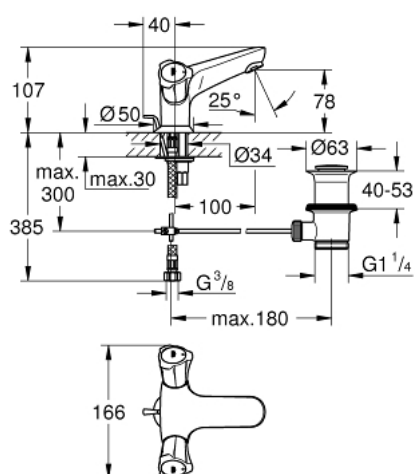

### DESCRIPTION DU PRODUIT

- Couleur: chromé
- poignées métalliques
- avec isolation thermique
- vissées
- tête GROHE Long-Life
- bec coulé avec mousseur
- vidage automatique 1 1/4"
- flexible(s) de raccordement souple(s)
- finition GROHE LongLife

### PIÈCES DE RECHANGE, août 2016 – maintenant

- 1: Tête complète (Numéro de commande 45994000)
  - 1.1: Insert encliquetable (Numéro de commande 0538600M)
  - 2: Tête long-life 1/2" (Numéro de commande 07146000)
  - 2.1: Joint torique 6 x 2 (Numéro de commande 0128300M)
  - 2.2: Joint torique 18,2 x 1,7 (Numéro de commande 0392400M)
  - 2.3: Joint 1/2" (Numéro de commande 0529100M)
  - 3: Mousseur (Numéro de commande 13929000)
  - 4: Rosace (Numéro de commande 48004000)
  - 5: Ensemble de fixation universel pour robinets (Numéro de commande 46249000)
  - 6: Tirette de vidage (Numéro de commande 65936PD0)
  - 7: Garniture de vidage 1 1/4" (Numéro de commande 28910000)
  - 7.1: Clapet de vidage (Numéro de commande 07182000)
  - 7.2: Tige et rotule de vidage (Numéro de commande 07052000)
  - 8: Flexible de raccordement (Numéro de commande 46255000)
  - 9: Vis (Numéro de commande 48013000)\*
  - 10: Tige et rotule de vidage (Numéro de commande 07341000)\*
  - 11: Clef plate SW 46 mm à 6 pans (Numéro de commande 19017000)\*
- \* Accessoires optionnels