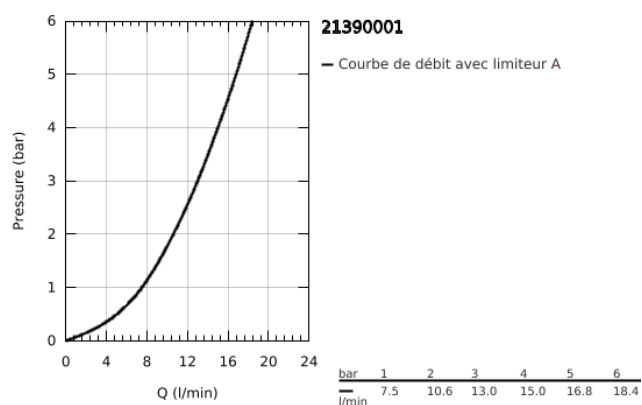

## 21 390 001 COSTA L MÉLANGEUR MONOTROU

### DESCRIPTION DU PRODUIT

- Couleur: chromé
- poignées métalliques
- avec isolation thermique
- vissées
- tête GROHE Long-Life
- bec coulé avec mousseur
- vidage automatique 1 1/4"
- flexible(s) de raccordement souple(s)
- finition GROHE LongLife