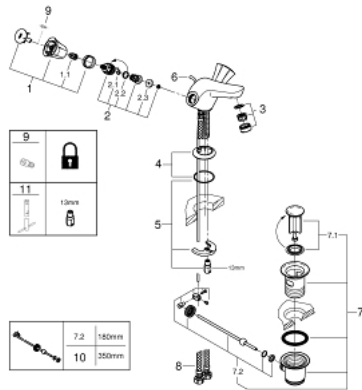

### DESCRIPTION DU PRODUIT

- Couleur: chromé
- poignées métalliques
- avec isolation thermique
- vissées
- tête GROHE Long-Life
- bec coulé avec mousseur
- vidage automatique 1 1/4"
- flexible(s) de raccordement souple(s)
- finition GROHE LongLife

### PIÈCES DE RECHANGE, août 2016 – maintenant

- 1: Tête complète (Numéro de commande 45994000)
  - 1.1: Insert encliquetable (Numéro de commande 0538600M)
  - 2: Tête long-life 1/2" (Numéro de commande 07146000)
  - 2.1: Joint torique 6 x 2 (Numéro de commande 0128300M)
  - 2.2: Joint torique 18,2 x 1,7 (Numéro de commande 0392400M)
  - 2.3: Joint 1/2" (Numéro de commande 0529100M)
  - 3: Mousseur (Numéro de commande 13929000)
  - 4: Rosace (Numéro de commande 48004000)
  - 5: Ensemble de fixation universel pour robinets (Numéro de commande 46249000)
  - 6: Tirette de vidage (Numéro de commande 65936PD0)
  - 7: Garniture de vidage 1 1/4" (Numéro de commande 28910000)
  - 7.1: Clapet de vidage (Numéro de commande 07182000)
  - 7.2: Tige et rotule de vidage (Numéro de commande 07052000)
  - 8: Flexible de raccordement (Numéro de commande 46255000)
  - 9: Vis (Numéro de commande 48013000)\*
  - 10: Tige et rotule de vidage (Numéro de commande 07341000)\*
  - 11: Clef plate SW 46 mm à 6 pans (Numéro de commande 19017000)\*
- \* Accessoires optionnels