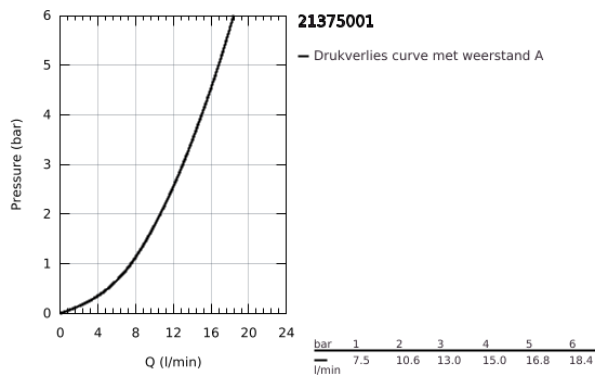

PRODUCTOMSCHRIJVING

- Kleur: chroom
- metalen grepen
- warmte geïsoleerd
- GROHE Long-Life binnenwerk
- draaibare buisuitloop met mousseur
- automatische lediging 1 1/4"
- flexibele aansluitlangen
- GROHE LongLife finish