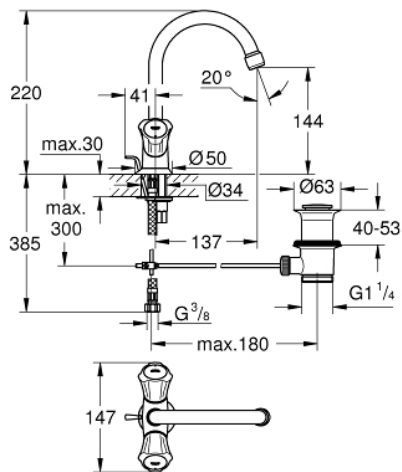

## 21 375 001 COSTA L EÉNGATSMENGGRAAN 1/2" VOOR WASTAFEL

## 21 375 001 COSTA L EÉNGATSMENGKRAAN 1/2" VOOR WASTAFEL

### RESERVEONDERDELEN , juli 2018 – nu

- 1: Greep (Bestelnummer 45994000)
  - 1.1: Klikverbinding (Bestelnummer 0538600M)
  - 2: Bovendeel 1/2" (Bestelnummer 07146000)
  - 2.1: O-Ring Ø6 x Ø2 (Bestelnummer 0128300M)
  - 2.2: O-Ring Ø18,2 x Ø1,7 (Bestelnummer 0392400M)
  - 2.3: Dichting 1/2" (Bestelnummer 0529100M)
  - 3: Uitloop (Bestelnummer 13219000)
  - 3.1: Mousseur (Bestelnummer 13928000)
  - 3.2: O-Ring Ø12 x Ø2 (Bestelnummer 0128000M)
  - 4: Rozet (Bestelnummer 48004000)
  - 5: Universele kraanmontageset (Bestelnummer 46249000)
  - 6: Trekstang (Bestelnummer 65936PD0)
  - 7: Afvoergarnituur (Bestelnummer 28910000)
  - 7.1: Stop voor afvoergarnituur (Bestelnummer 07182000)
  - 7.2: Kogelstang (Bestelnummer 07052000)
  - 8: Drukslang (Bestelnummer 46255000)
  - 9: Screw for Costa/Avina products (Bestelnummer 48013000)\*
  - 10: Pijpsleutel (Bestelnummer 19017000)\*
  - 11: Kogelstang (Bestelnummer 07341000)\*
- \* Optionele accessoires