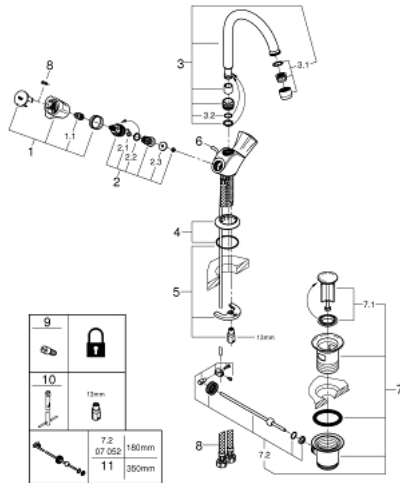

## 21 375 001 COSTA L EÉNGATSMENGGRAAN 1/2" VOOR WASTAFEL

## 21 375 001 COSTA L EÉNGATSMENGKRAAN 1/2" VOOR WASTAFEL

### RESERVEONDERDELEN , juli 2018 – nu

- 1: Greep (Bestelnummer 45994000)
  - 1.1: Klikverbinding (Bestelnummer 0538600M)
  - 2: Bovendeel 1/2" (Bestelnummer 07146000)
  - 2.1: O-Ring Ø6 x Ø2 (Bestelnummer 0128300M)
  - 2.2: O-Ring Ø18,2 x Ø1,7 (Bestelnummer 0392400M)
  - 2.3: Dichting 1/2" (Bestelnummer 0529100M)
  - 3: Uitloop (Bestelnummer 13219000)
  - 3.1: Mousseur (Bestelnummer 13928000)
  - 3.2: O-Ring Ø12 x Ø2 (Bestelnummer 0128000M)
  - 4: Rozet (Bestelnummer 48004000)
  - 5: Universele kraanmontageset (Bestelnummer 46249000)
  - 6: Trekstang (Bestelnummer 65936PD0)
  - 7: Afvoergarnituur (Bestelnummer 28910000)
  - 7.1: Stop voor afvoergarnituur (Bestelnummer 07182000)
  - 7.2: Kogelstang (Bestelnummer 07052000)
  - 8: Drukslang (Bestelnummer 46255000)
  - 9: Screw for Costa/Avina products (Bestelnummer 48013000)\*
  - 10: Pijpsleutel (Bestelnummer 19017000)\*
  - 11: Kogelstang (Bestelnummer 07341000)\*
- \* Optionele accessoires