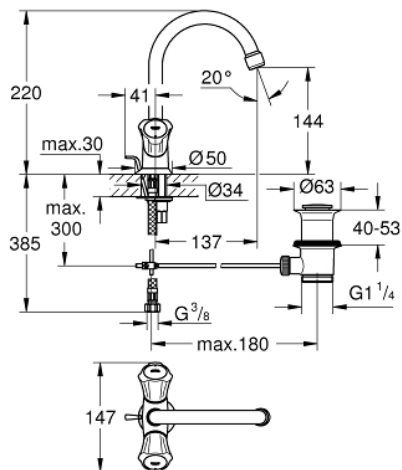

## 21 375 001 COSTA L MÉLANGEUR MONOTROU

### DESCRIPTION DU PRODUIT

- Couleur: chromé
- poignées métalliques
- avec isolation thermique
- tête GROHE Long-Life
- bec mobile avec mousseur
- vidage automatique 1 1/4"
- flexible(s) de raccordement souple(s)
- finition GROHE LongLife

### PIÈCES DE RECHANGE, juillet 2018 – maintenant

- 1: Tête complète (Numéro de commande 45994000)
  - 1.1: Insert encliquetable (Numéro de commande 0538600M)
  - 2: Tête long-life 1/2" (Numéro de commande 07146000)
  - 2.1: Joint torique 6 x 2 (Numéro de commande 0128300M)
  - 2.2: Joint torique 18,2 x 1,7 (Numéro de commande 0392400M)
  - 2.3: Joint 1/2" (Numéro de commande 0529100M)
  - 3: Bec col de cygne (Numéro de commande 13219000)
  - 3.1: Mousseur (Numéro de commande 13928000)
  - 3.2: Joint torique 12 x 2 (Numéro de commande 0128000M)
  - 4: Rosace (Numéro de commande 48004000)
  - 5: Ensemble de fixation universel pour robinets (Numéro de commande 46249000)
  - 6: Tirette de vidage (Numéro de commande 65936PDD)
  - 7: Garniture de vidage 1 1/4" (Numéro de commande 28910000)
  - 7.1: Clapet de vidage (Numéro de commande 07182000)
  - 7.2: Tige et rotule de vidage (Numéro de commande 07052000)
  - 8: Flexible de raccordement (Numéro de commande 46255000)
  - 9: Vis (Numéro de commande 48013000)\*
  - 10: Clef plate SW 46 mm à 6 pans (Numéro de commande 19017000)\*
  - 11: Tige et rotule de vidage (Numéro de commande 07341000)\*
- \* Accessoires optionels