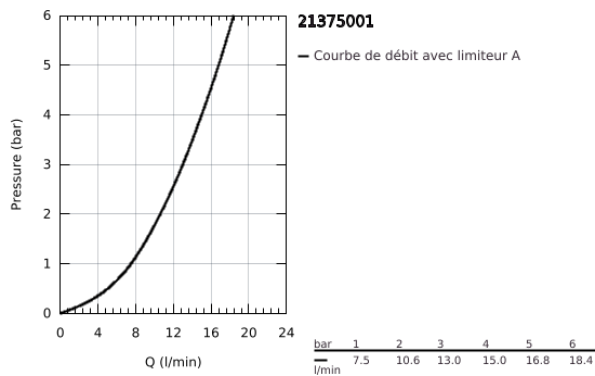

### DESCRIPTION DU PRODUIT

- Couleur: chromé
- poignées métalliques
- avec isolation thermique
- tête GROHE Long-Life
- bec mobile avec mousseur
- vidage automatique 1 1/4"
- flexible(s) de raccordement souple(s)
- finition GROHE LongLife