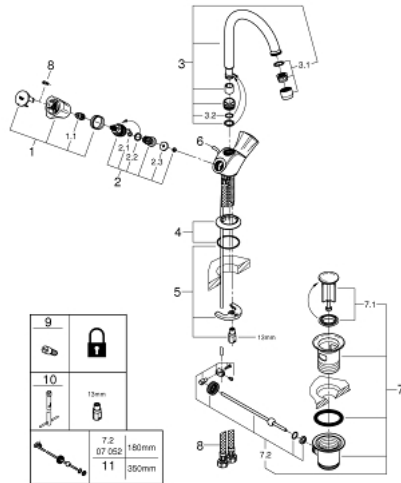

### DESCRIPTION DU PRODUIT

- Couleur: chromé
- poignées métalliques
- avec isolation thermique
- tête GROHE Long-Life
- bec mobile avec mousseur
- vidage automatique 1 1/4"
- flexible(s) de raccordement souple(s)
- finition GROHE LongLife

### PIÈCES DE RECHANGE, juillet 2018 – maintenant

- 1: Tête complète (Numéro de commande 45994000)
  - 1.1: Insert encliquetable (Numéro de commande 0538600M)
  - 2: Tête long-life 1/2" (Numéro de commande 07146000)
  - 2.1: Joint torique 6 x 2 (Numéro de commande 0128300M)
  - 2.2: Joint torique 18,2 x 1,7 (Numéro de commande 0392400M)
  - 2.3: Joint 1/2" (Numéro de commande 0529100M)
  - 3: Bec col de cygne (Numéro de commande 13219000)
  - 3.1: Mousseur (Numéro de commande 13928000)
  - 3.2: Joint torique 12 x 2 (Numéro de commande 0128000M)
  - 4: Rosace (Numéro de commande 48004000)
  - 5: Ensemble de fixation universel pour robinets (Numéro de commande 46249000)
  - 6: Tirette de vidage (Numéro de commande 65936PDD)
  - 7: Garniture de vidage 1 1/4" (Numéro de commande 28910000)
  - 7.1: Clapet de vidage (Numéro de commande 07182000)
  - 7.2: Tige et rotule de vidage (Numéro de commande 07052000)
  - 8: Flexible de raccordement (Numéro de commande 46255000)
  - 9: Vis (Numéro de commande 48013000)\*
  - 10: Clef plate SW 46 mm à 6 pans (Numéro de commande 19017000)\*
  - 11: Tige et rotule de vidage (Numéro de commande 07341000)\*
- \* Accessoires optionels