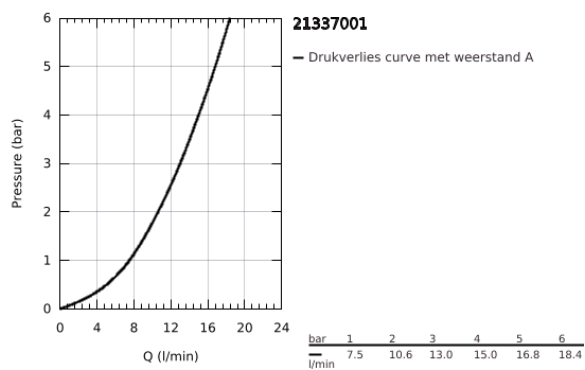

21 337 001 COSTA L EÉNGATSMENGGRAAN 1/2" VOOR WASTAFEL

PRODUCTOMSCHRIJVING

- Kleur: chroom
- metalen grepen
- warmte geïsoleerd
- schroefrozet
- draaibare buisuitloop met mousseur
- verzonken ketting
- flexibele aansluitlangen
- GROHE LongLife finish