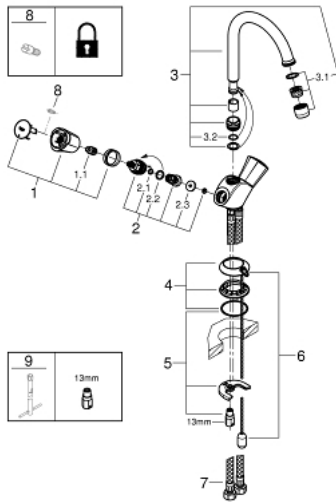

21 337 001 COSTA L EÉNGATSMENGGRAAN 1/2" VOOR WASTAFEL

PRODUCTOMSCHRIJVING

- Kleur: chroom
- metalen grepen
- warmte geïsoleerd
- schroefrozet
- draaibare buisuitloop met mousseur
- verzonken ketting
- flexibele aansluitlangen
- GROHE LongLife finish

21 337 001 COSTA L EÉNGATSMENGKRAAN 1/2" VOOR WASTAFEL

RESERVEONDERDELEN , september 2016 – nu

- 1: Greep (Bestelnummer 45994000)
 - 1.1: Klikverbinding (Bestelnummer 0538600M)
 - 2: Bovendeel 1/2" (Bestelnummer 07146000)
 - 2.1: O-Ring Ø6 x Ø2 (Bestelnummer 0128300M)
 - 2.2: O-Ring Ø18,2 x Ø1,7 (Bestelnummer 0392400M)
 - 2.3: Dichting 1/2" (Bestelnummer 0529100M)
 - 3: Uitloop (Bestelnummer 13219000)
 - 3.1: Mousseur (Bestelnummer 13928000)
 - 3.2: O-Ring Ø12 x Ø2 (Bestelnummer 0128000M)
 - 4: Rozet (Bestelnummer 48004000)
 - 5: Universele kraanmontageset (Bestelnummer 46249000)
 - 6: Ketting (Bestelnummer 06815000)
 - 7: Drukslang (Bestelnummer 46255000)
 - 8: Screw for Costa/Avina products (Bestelnummer 48013000)*
 - 9: Pijpsleutel (Bestelnummer 19017000)*
- * Optionele accessoires