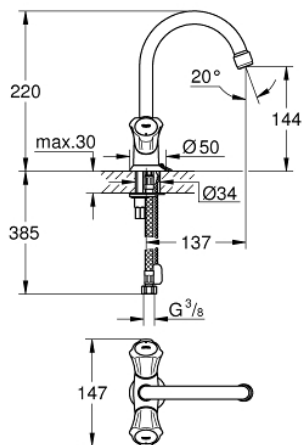

21 337 001 COSTA L EÉNGATSMENGGRAAN 1/2" VOOR WASTAFEL

PRODUCTOMSCHRIJVING

- Kleur: chroom
- metalen grepen
- warmte geïsoleerd
- schroefrozet
- draaibare buisuitloop met mousseur
- verzonken ketting
- flexibele aansluitlangen
- GROHE LongLife finish

21 337 001 COSTA L EÉNGATSMENGKRAAN 1/2" VOOR WASTAFEL

RESERVEONDERDELEN , september 2016 – nu

- 1: Greep (Bestelnummer 45994000)
 - 1.1: Klikverbinding (Bestelnummer 0538600M)
 - 2: Bovendeel 1/2" (Bestelnummer 07146000)
 - 2.1: O-Ring Ø6 x Ø2 (Bestelnummer 0128300M)
 - 2.2: O-Ring Ø18,2 x Ø1,7 (Bestelnummer 0392400M)
 - 2.3: Dichting 1/2" (Bestelnummer 0529100M)
 - 3: Uitloop (Bestelnummer 13219000)
 - 3.1: Mousseur (Bestelnummer 13928000)
 - 3.2: O-Ring Ø12 x Ø2 (Bestelnummer 0128000M)
 - 4: Rozet (Bestelnummer 48004000)
 - 5: Universele kraanmontageset (Bestelnummer 46249000)
 - 6: Ketting (Bestelnummer 06815000)
 - 7: Drukslang (Bestelnummer 46255000)
 - 8: Screw for Costa/Avina products (Bestelnummer 48013000)*
 - 9: Pijpsleutel (Bestelnummer 19017000)*
- * Optionele accessoires