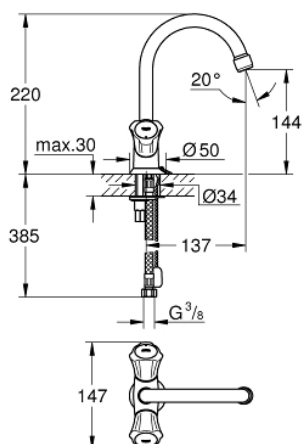

21 337 001 COSTA L MÉLANGEUR MONOTROU

DESCRIPTION DU PRODUIT

- Couleur: chromé
- poignées métalliques
- avec isolation thermique
- vissées
- bec mobile avec mousseur
- chaînette coulissante
- flexible(s) de raccordement souple(s)
- finition GROHE LongLife

21 337 001 COSTA L MÉLANGEUR MONOTROU

PIÈCES DE RECHANGE, septembre 2016 – maintenant

- 1: Tête complète (Numéro de commande 45994000)
- 1.1: Insert encliquetable (Numéro de commande 0538600M)
- 2: Tête long-life 1/2" (Numéro de commande 07146000)
- 2.1: Joint torique 6 x 2 (Numéro de commande 0128300M)
- 2.2: Joint torique 18,2 x 1,7 (Numéro de commande 0392400M)
- 2.3: Joint 1/2" (Numéro de commande 0529100M)
- 3: Bec col de cygne (Numéro de commande 13219000)
- 3.1: Mousseur (Numéro de commande 13928000)
- 3.2: Joint torique 12 x 2 (Numéro de commande 0128000M)
- 4: Rosace (Numéro de commande 48004000)
- 5: Ensemble de fixation universel pour robinets (Numéro de commande 46249000)
- 6: Chaîne coulissante (Numéro de commande 06815000)
- 7: Flexible de raccordement (Numéro de commande 46255000)
- 8: Vis (Numéro de commande 48013000)*
- 9: Clef plate SW 46 mm à 6 pans (Numéro de commande 19017000)*