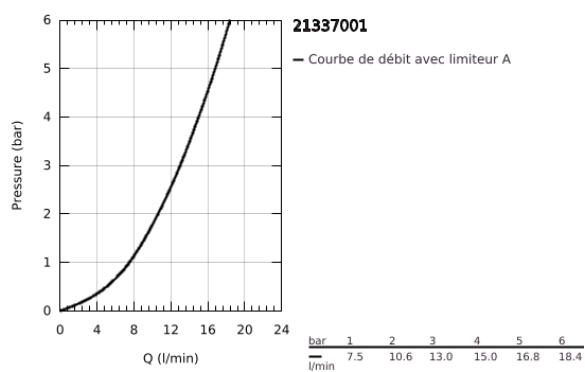

21 337 001 COSTA L MÉLANGEUR MONOTROU

DESCRIPTION DU PRODUIT

- Couleur: chromé
- poignées métalliques
- avec isolation thermique
- vissées
- bec mobile avec mousseur
- chaînette coulissante
- flexible(s) de raccordement souple(s)
- finition GROHE LongLife

21 337 001 COSTA L MÉLANGEUR MONOTROU

PIÈCES DE RECHANGE, septembre 2016 – maintenant

- 1: Tête complète (Numéro de commande 45994000)
- 1.1: Insert encliquetable (Numéro de commande 0538600M)
- 2: Tête long-life 1/2" (Numéro de commande 07146000)
- 2.1: Joint torique 6 x 2 (Numéro de commande 0128300M)
- 2.2: Joint torique 18,2 x 1,7 (Numéro de commande 0392400M)
- 2.3: Joint 1/2" (Numéro de commande 0529100M)
- 3: Bec col de cygne (Numéro de commande 13219000)
- 3.1: Mousseur (Numéro de commande 13928000)
- 3.2: Joint torique 12 x 2 (Numéro de commande 0128000M)
- 4: Rosace (Numéro de commande 48004000)
- 5: Ensemble de fixation universel pour robinets (Numéro de commande 46249000)
- 6: Chaîne coulissante (Numéro de commande 06815000)
- 7: Flexible de raccordement (Numéro de commande 46255000)
- 8: Vis (Numéro de commande 48013000)*
- 9: Clef plate SW 46 mm à 6 pans (Numéro de commande 19017000)*