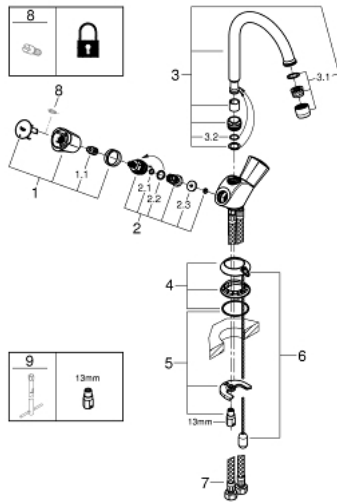

21 337 001 COSTA L MÉLANGEUR MONOTROU

DESCRIPTION DU PRODUIT

- Couleur: chromé
- poignées métalliques
- avec isolation thermique
- vissées
- bec mobile avec mousseur
- chaînette coulissante
- flexible(s) de raccordement souple(s)
- finition GROHE LongLife

21 337 001 COSTA L MÉLANGEUR MONOTROU

PIÈCES DE RECHANGE, septembre 2016 – maintenant

- 1: Tête complète (Numéro de commande 45994000)
- 1.1: Insert encliquetable (Numéro de commande 0538600M)
- 2: Tête long-life 1/2" (Numéro de commande 07146000)
- 2.1: Joint torique 6 x 2 (Numéro de commande 0128300M)
- 2.2: Joint torique 18,2 x 1,7 (Numéro de commande 0392400M)
- 2.3: Joint 1/2" (Numéro de commande 0529100M)
- 3: Bec col de cygne (Numéro de commande 13219000)
- 3.1: Mousseur (Numéro de commande 13928000)
- 3.2: Joint torique 12 x 2 (Numéro de commande 0128000M)
- 4: Rosace (Numéro de commande 48004000)
- 5: Ensemble de fixation universel pour robinets (Numéro de commande 46249000)
- 6: Chaîne coulissante (Numéro de commande 06815000)
- 7: Flexible de raccordement (Numéro de commande 46255000)
- 8: Vis (Numéro de commande 48013000)*
- 9: Clef plate SW 46 mm à 6 pans (Numéro de commande 19017000)*