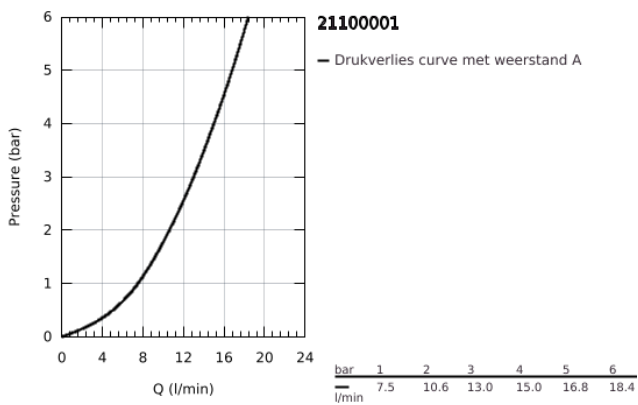

21 100 001 COSTA L EÉNGATSMENGMENSKRAAN 1/2" VOOR WASTAFEL

PRODUCTOMSCHRIJVING

- Kleur: chroom
- metalen grepen
- warmte geïsoleerd
- schroefrozet
- GROHE Long-Life binnenwerk
- gegoten uitloop met mousseur
- kettinghouder
- flexibele aansluitlangen
- GROHE LongLife finish