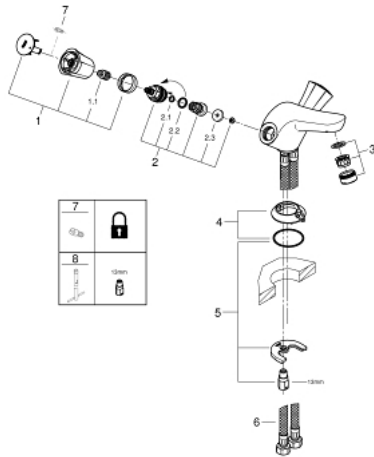

21 100 001 COSTA L EÉNGATSMENGMENSKRAAN 1/2" VOOR WASTAFEL

PRODUCTOMSCHRIJVING

- Kleur: chroom
- metalen grepen
- warmte geïsoleerd
- schroefrozet
- GROHE Long-Life binnenwerk
- gegoten uitloop met mousseur
- kettinghouder
- flexibele aansluitlangen
- GROHE LongLife finish

21 100 001 COSTA L EÉNGATSMENGKRAAN 1/2" VOOR WASTAFEL

RESERVEONDERDELEN , augustus 2016 – nu

- 1: Greep (Bestelnummer 45994000)
- 1.1: Klikverbinding (Bestelnummer 0538600M)
- 2: Bovendeel 1/2" (Bestelnummer 07146000)
- 2.1: O-Ring Ø6 x Ø2 (Bestelnummer 0128300M)
- 2.2: O-Ring Ø18,2 x Ø1,7 (Bestelnummer 0392400M)
- 2.3: Dichting 1/2" (Bestelnummer 0529100M)
- 3: Mousseur (Bestelnummer 13929000)
- 4: Rozet (Bestelnummer 48005000)
- 5: Universele kraanmontageset (Bestelnummer 46249000)
- 6: Drukslang (Bestelnummer 46255000)
- 7: Screw for Costa/Avina products (Bestelnummer 48013000)*
- 8: Pijpsleutel (Bestelnummer 19017000)*