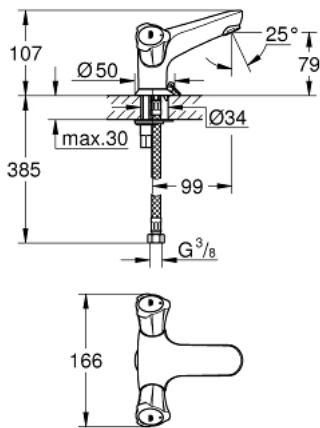

21 100 001 COSTA L EÉNGATSMENGMENSKRAAN 1/2" VOOR WASTAFEL

PRODUCTOMSCHRIJVING

- Kleur: chroom
- metalen grepen
- warmte geïsoleerd
- schroefrozet
- GROHE Long-Life binnenwerk
- gegoten uitloop met mousseur
- kettinghouder
- flexibele aansluitlangen
- GROHE LongLife finish

21 100 001 COSTA L EÉNGATSMENGKRAAN 1/2" VOOR WASTAFEL

RESERVEONDERDELEN , augustus 2016 – nu

- 1: Greep (Bestelnummer 45994000)
- 1.1: Klikverbinding (Bestelnummer 0538600M)
- 2: Bovendeel 1/2" (Bestelnummer 07146000)
- 2.1: O-Ring Ø6 x Ø2 (Bestelnummer 0128300M)
- 2.2: O-Ring Ø18,2 x Ø1,7 (Bestelnummer 0392400M)
- 2.3: Dichting 1/2" (Bestelnummer 0529100M)
- 3: Mousseur (Bestelnummer 13929000)
- 4: Rozet (Bestelnummer 48005000)
- 5: Universele kraanmontageset (Bestelnummer 46249000)
- 6: Drukslang (Bestelnummer 46255000)
- 7: Screw for Costa/Avina products (Bestelnummer 48013000)*
- 8: Pijpsleutel (Bestelnummer 19017000)*