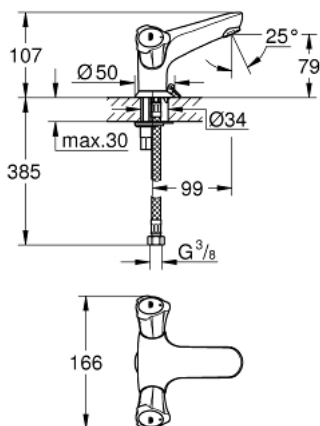

21 100 001 COSTA L MÉLANGEUR MONOTROU

DESCRIPTION DU PRODUIT

- Couleur: chromé
- poignées métalliques
- avec isolation thermique
- vissées
- tête GROHE Long-Life
- bec coulé avec mousseur
- graine d'attache
- flexible(s) de raccordement souple(s)
- finition GROHE LongLife

21 100 001 COSTA L MÉLANGEUR MONOTROU

PIÈCES DE RECHANGE, août 2016 – maintenant

- 1: Tête complète (Numéro de commande 45994000)
 - 1.1: Insert encliquetable (Numéro de commande 0538600M)
 - 2: Tête long-life 1/2" (Numéro de commande 07146000)
 - 2.1: Joint torique 6 x 2 (Numéro de commande 0128300M)
 - 2.2: Joint torique 18,2 x 1,7 (Numéro de commande 0392400M)
 - 2.3: Joint 1/2" (Numéro de commande 0529100M)
 - 3: Mousseur (Numéro de commande 13929000)
 - 4: Rosace (Numéro de commande 48005000)
 - 5: Ensemble de fixation universel pour robinets (Numéro de commande 46249000)
 - 6: Flexible de raccordement (Numéro de commande 46255000)
 - 7: Vis (Numéro de commande 48013000)*
 - 8: Clef platte SW 46 mm à 6 pans (Numéro de commande 19017000)*
- * Accessoires optionels