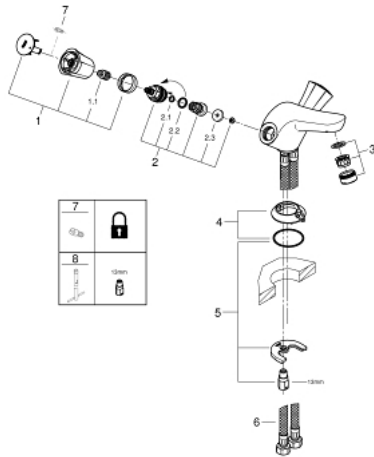

21 100 001 COSTA L MÉLANGEUR MONOTROU

DESCRIPTION DU PRODUIT

- Couleur: chromé
- poignées métalliques
- avec isolation thermique
- vissées
- tête GROHE Long-Life
- bec coulé avec mousseur
- graine d'attache
- flexible(s) de raccordement souple(s)
- finition GROHE LongLife

21 100 001 COSTA L MÉLANGEUR MONOTROU

PIÈCES DE RECHANGE, août 2016 – maintenant

- 1: Tête complète (Numéro de commande 45994000)
 - 1.1: Insert encliquetable (Numéro de commande 0538600M)
 - 2: Tête long-life 1/2" (Numéro de commande 07146000)
 - 2.1: Joint torique 6 x 2 (Numéro de commande 0128300M)
 - 2.2: Joint torique 18,2 x 1,7 (Numéro de commande 0392400M)
 - 2.3: Joint 1/2" (Numéro de commande 0529100M)
 - 3: Mousseur (Numéro de commande 13929000)
 - 4: Rosace (Numéro de commande 48005000)
 - 5: Ensemble de fixation universel pour robinets (Numéro de commande 46249000)
 - 6: Flexible de raccordement (Numéro de commande 46255000)
 - 7: Vis (Numéro de commande 48013000)*
 - 8: Clef platte SW 46 mm à 6 pans (Numéro de commande 19017000)*
- * Accessoires optionels