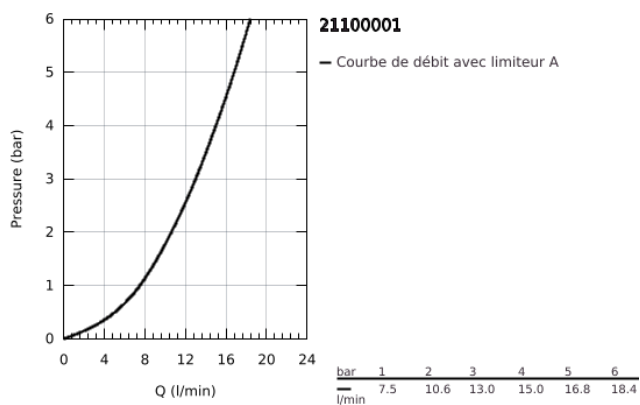

21 100 001 COSTA L MÉLANGEUR MONOTROU

DESCRIPTION DU PRODUIT

- Couleur: chromé
- poignées métalliques
- avec isolation thermique
- vissées
- tête GROHE Long-Life
- bec coulé avec mousseur
- graine d'attache
- flexible(s) de raccordement souple(s)
- finition GROHE LongLife

21 100 001 COSTA L MÉLANGEUR MONOTROU

PIÈCES DE RECHANGE, août 2016 – maintenant

- 1: Tête complète (Numéro de commande 45994000)
 - 1.1: Insert encliquetable (Numéro de commande 0538600M)
 - 2: Tête long-life 1/2" (Numéro de commande 07146000)
 - 2.1: Joint torique 6 x 2 (Numéro de commande 0128300M)
 - 2.2: Joint torique 18,2 x 1,7 (Numéro de commande 0392400M)
 - 2.3: Joint 1/2" (Numéro de commande 0529100M)
 - 3: Mousseur (Numéro de commande 13929000)
 - 4: Rosace (Numéro de commande 48005000)
 - 5: Ensemble de fixation universel pour robinets (Numéro de commande 46249000)
 - 6: Flexible de raccordement (Numéro de commande 46255000)
 - 7: Vis (Numéro de commande 48013000)*
 - 8: Clef platte SW 46 mm à 6 pans (Numéro de commande 19017000)*
- * Accessoires optionels