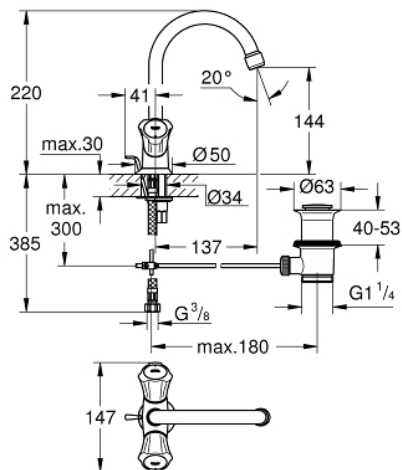

## 21 094 001 COSTA L EÉNGATSMENGGRAAN 1/2" VOOR WASTAFEL

## 21 094 001 COSTA L EÉNGATSMENGMENSKRAAN 1/2" VOOR WASTAFEL

### RESERVEONDERDELEN , augustus 2011 – nu

- 1: Greep (Bestelnummer 45994000)
  - 1.1: Klikverbinding (Bestelnummer 0538600M)
  - 2: Bovendeel 1/2" (Bestelnummer 07146000)
  - 2.1: O-Ring Ø6 x Ø2 (Bestelnummer 0128300M)
  - 2.2: O-Ring Ø18,2 x Ø1,7 (Bestelnummer 0392400M)
  - 2.3: Dichting 1/2" (Bestelnummer 0529100M)
  - 3: Uitloop (Bestelnummer 13219000)
  - 3.1: Mousseur (Bestelnummer 13928000)
  - 3.2: O-Ring Ø12 x Ø2 (Bestelnummer 0128000M)
  - 4: Rozet (Bestelnummer 48004000)
  - 5: Universele kraanmontageset (Bestelnummer 46249000)
  - 6: Trekstang (Bestelnummer 65936PD0)
  - 7: Afvoergarnituur (Bestelnummer 28910000)
  - 7.1: Stop voor afvoergarnituur (Bestelnummer 07182000)
  - 7.2: Kogelstang (Bestelnummer 07052000)
  - 8: Screw for Costa/Avina products (Bestelnummer 48013000)\*
  - 9: Pijpsleutel (Bestelnummer 19017000)\*
  - 10: Kogelstang (Bestelnummer 07341000)\*
- \* Optionele accessoires