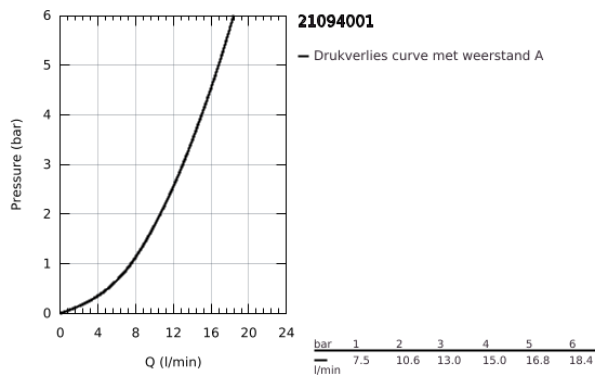

PRODUCTOMSCHRIJVING

- Kleur: chroom
- metalen grepen
- warmte geïsoleerd
- schroefrozet
- GROHE Long-Life binnenwerk
- draaibare buisuitloop
- mousseur
- automatische lediging 1 1/4"
- flexibele aansluitlangen
- GROHE LongLife finish