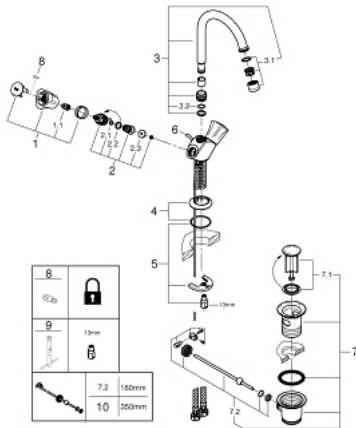

## 21 094 001 COSTA L EÉNGATSMENGGRAAN 1/2" VOOR WASTAFEL

## 21 094 001 COSTA L EÉNGATSMENGMENSKRAAN 1/2" VOOR WASTAFEL

### RESERVEONDERDELEN , augustus 2011 – nu

- 1: Greep (Bestelnummer 45994000)
  - 1.1: Klikverbinding (Bestelnummer 0538600M)
  - 2: Bovendeel 1/2" (Bestelnummer 07146000)
  - 2.1: O-Ring Ø6 x Ø2 (Bestelnummer 0128300M)
  - 2.2: O-Ring Ø18,2 x Ø1,7 (Bestelnummer 0392400M)
  - 2.3: Dichting 1/2" (Bestelnummer 0529100M)
  - 3: Uitloop (Bestelnummer 13219000)
  - 3.1: Mousseur (Bestelnummer 13928000)
  - 3.2: O-Ring Ø12 x Ø2 (Bestelnummer 0128000M)
  - 4: Rozet (Bestelnummer 48004000)
  - 5: Universele kraanmontageset (Bestelnummer 46249000)
  - 6: Trekstang (Bestelnummer 65936PD0)
  - 7: Afvoergarnituur (Bestelnummer 28910000)
  - 7.1: Stop voor afvoergarnituur (Bestelnummer 07182000)
  - 7.2: Kogelstang (Bestelnummer 07052000)
  - 8: Screw for Costa/Avina products (Bestelnummer 48013000)\*
  - 9: Pijpsleutel (Bestelnummer 19017000)\*
  - 10: Kogelstang (Bestelnummer 07341000)\*
- \* Optionele accessoires