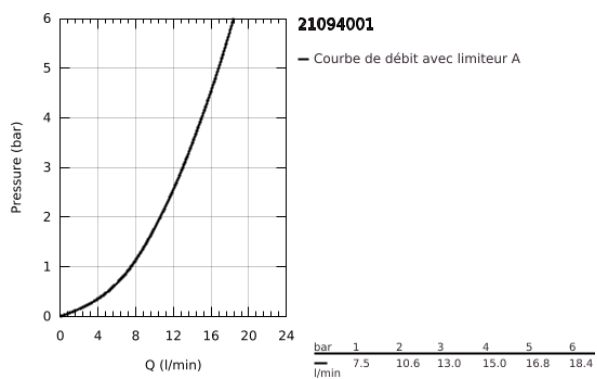

### DESCRIPTION DU PRODUIT

- Couleur: chromé
- poignées métalliques
- avec isolation thermique
- vissées
- tête GROHE Long-Life
- bec mobile
- mousseur
- vidage automatique 1 1/4"
- flexible(s) de raccordement souple(s)
- finition GROHE LongLife