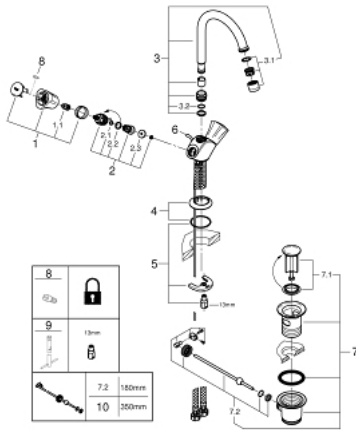

### DESCRIPTION DU PRODUIT

- Couleur: chromé
- poignées métalliques
- avec isolation thermique
- vissées
- tête GROHE Long-Life
- bec mobile
- mousseur
- vidage automatique 1 1/4"
- flexible(s) de raccordement souple(s)
- finition GROHE LongLife

### PIÈCES DE RECHANGE, août 2011 – maintenant

- 1: Tête complète (Numéro de commande 45994000)
- 1.1: Insert encliquetable (Numéro de commande 0538600M)
- 2: Tête long-life 1/2" (Numéro de commande 07146000)
- 2.1: Joint torique 6 x 2 (Numéro de commande 0128300M)
- 2.2: Joint torique 18,2 x 1,7 (Numéro de commande 0392400M)
- 2.3: Joint 1/2" (Numéro de commande 0529100M)
- 3: Bec col de cygne (Numéro de commande 13219000)
- 3.1: Mousseur (Numéro de commande 13928000)
- 3.2: Joint torique 12 x 2 (Numéro de commande 0128000M)
- 4: Rosace (Numéro de commande 48004000)
- 5: Ensemble de fixation universel pour robinets (Numéro de commande 46249000)
- 6: Tirette de vidage (Numéro de commande 65936PD0)
- 7: Garniture de vidage 1 1/4" (Numéro de commande 28910000)
- 7.1: Clapet de vidage (Numéro de commande 07182000)
- 7.2: Tige et rotule de vidage (Numéro de commande 07052000)
- 8: Vis (Numéro de commande 48013000)\*
- 9: Clef platte SW 46 mm à 6 pans (Numéro de commande 19017000)\*
- 10: Tige et rotule de vidage (Numéro de commande 07341000)\*