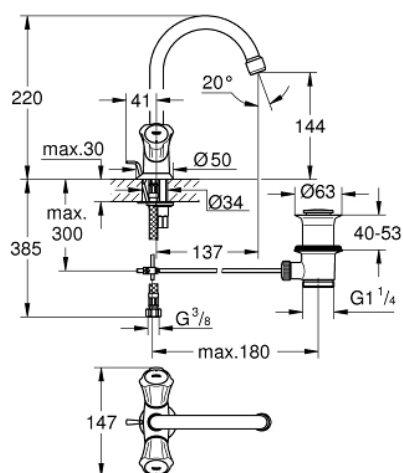

## 21 094 001 COSTA L MÉLANGEUR MONOTROU

### DESCRIPTION DU PRODUIT

- Couleur: chromé
- poignées métalliques
- avec isolation thermique
- vissées
- tête GROHE Long-Life
- bec mobile
- mousseur
- vidage automatique 1 1/4"
- flexible(s) de raccordement souple(s)
- finition GROHE LongLife

### PIÈCES DE RECHANGE, août 2011 – maintenant

- 1: Tête complète (Numéro de commande 45994000)
- 1.1: Insert encliquetable (Numéro de commande 0538600M)
- 2: Tête long-life 1/2" (Numéro de commande 07146000)
- 2.1: Joint torique 6 x 2 (Numéro de commande 0128300M)
- 2.2: Joint torique 18,2 x 1,7 (Numéro de commande 0392400M)
- 2.3: Joint 1/2" (Numéro de commande 0529100M)
- 3: Bec col de cygne (Numéro de commande 13219000)
- 3.1: Mousseur (Numéro de commande 13928000)
- 3.2: Joint torique 12 x 2 (Numéro de commande 0128000M)
- 4: Rosace (Numéro de commande 48004000)
- 5: Ensemble de fixation universel pour robinets (Numéro de commande 46249000)
- 6: Tirette de vidage (Numéro de commande 65936PD0)
- 7: Garniture de vidage 1 1/4" (Numéro de commande 28910000)
- 7.1: Clapet de vidage (Numéro de commande 07182000)
- 7.2: Tige et rotule de vidage (Numéro de commande 07052000)
- 8: Vis (Numéro de commande 48013000)\*
- 9: Clef platte SW 46 mm à 6 pans (Numéro de commande 19017000)\*
- 10: Tige et rotule de vidage (Numéro de commande 07341000)\*