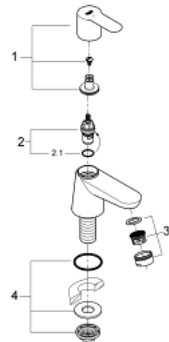

20 421 000 BAUEDGE TOILETKRAAN, 1/2" XS-SIZE

PRODUCTOMSCHRIJVING

- Kleur: chroom
- ééngatsmontage
- metalen hendel
- GROHE Carbodur keramisch binnenwerk 1/2", 90°
- GROHE LongLife finish
- GROHE EcoJoy waterbesparende technologie
- maximale doorstroming (bij 3 bar): 5 l/min
- aansluitmoer 1/2"

20 421 000 BAUEDGE TOILETKRAAN, 1/2" XS-SIZE

RESERVEONDERDELEN , september 2012 – nu

- 1: Greep (Bestelnummer 48028000)
- 1.1: Bevestigingsset greep (Bestelnummer 45186000)
 - 1.1.1: O-Ring Ø18,2 x Ø1,7 (Bestelnummer 0392400M)
- 2: Keramisch bovendeel 1/2" (Bestelnummer 45882000)
 - 2.1: O-Ring Ø18,2 x Ø1,7 (Bestelnummer 0392400M)
- 3: Mousseur (Bestelnummer 13952000)
- 4: Universele kraanmontageset (Bestelnummer 45004000)