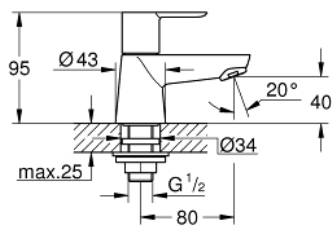

20 421 000 BAUEDGE TOILETKRAAN, 1/2" XS-SIZE

PRODUCTOMSCHRIJVING

- Kleur: chroom
- ééngatsmontage
- metalen hendel
- GROHE Carbodur keramisch binnenwerk 1/2", 90°
- GROHE LongLife finish
- GROHE EcoJoy waterbesparende technologie
- maximale doorstroming (bij 3 bar): 5 l/min
- aansluitmoer 1/2"

20 421 000 BAUEDGE TOILETKRAAN, 1/2" XS-SIZE

RESERVEONDERDELEN , september 2012 – nu

- 1: Greep (Bestelnummer 48028000)
- 1.1: Bevestigingsset greep (Bestelnummer 45186000)
 - 1.1.1: O-Ring Ø18,2 x Ø1,7 (Bestelnummer 0392400M)
- 2: Keramisch bovendeel 1/2" (Bestelnummer 45882000)
 - 2.1: O-Ring Ø18,2 x Ø1,7 (Bestelnummer 0392400M)
- 3: Mousseur (Bestelnummer 13952000)
- 4: Universele kraanmontageset (Bestelnummer 45004000)