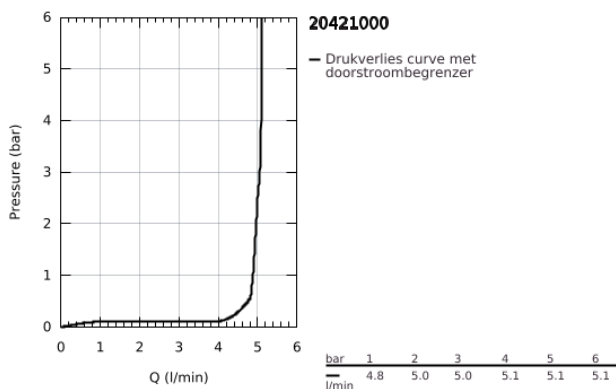

20 421 000 BAUEDGE TOILETKRAAN, 1/2" XS-SIZE

PRODUCTOMSCHRIJVING

- Kleur: chroom
- ééngatsmontage
- metalen hendel
- GROHE Carbodur keramisch binnenwerk 1/2", 90°
- GROHE LongLife finish
- GROHE EcoJoy waterbesparende technologie
- maximale doorstroming (bij 3 bar): 5 l/min
- aansluitmoer 1/2"

20 421 000 BAUEDGE TOILETKRAAN, 1/2" XS-SIZE

RESERVEONDERDELEN , september 2012 – nu

- 1: Greep (Bestelnummer 48028000)
- 1.1: Bevestigingsset greep (Bestelnummer 45186000)
 - 1.1.1: O-Ring Ø18,2 x Ø1,7 (Bestelnummer 0392400M)
- 2: Keramisch bovendeel 1/2" (Bestelnummer 45882000)
 - 2.1: O-Ring Ø18,2 x Ø1,7 (Bestelnummer 0392400M)
- 3: Mousseur (Bestelnummer 13952000)
- 4: Universele kraanmontageset (Bestelnummer 45004000)