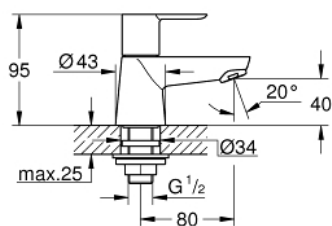

20 421 000 BAUEDGE ROBINET DE LAVE-MAINS, 1/2" TAILLE XS

DESCRIPTION DU PRODUIT

- Couleur: chromé
- monotrou
- levier en métal
- tête céramique 1/2", 90°
- finition GROHE LongLife
- GROHE EcoJoy technologie d'économie d'eau
- débit maximal (à 3 bar) : 5 l/min
- écrou de fixation G 1/2"

20 421 000 **BAUEDGE ROBINET DE LAVE-MAINS, 1/2"**
TAILLE XS

PIÈCES DE RECHANGE, septembre 2012 – maintenant

1: Levier (Numéro de commande 48028000)

1.1: Fixation de croisillon (Numéro de commande 45186000)

1.1.1: Joint torique 18,2 x 1,7 (Numéro de commande 0392400M)

2: Tête à disques en céramique 1/2" (Numéro de commande 45882000)

2.1: Joint torique 18,2 x 1,7 (Numéro de commande 0392400M)

3: Mousseur (Numéro de commande 13952000)