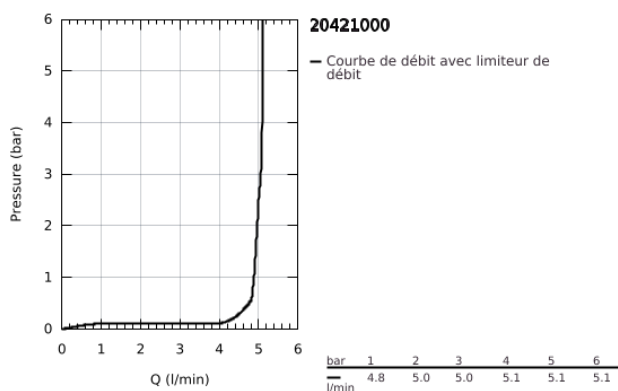

20 421 000 BAUEDGE ROBINET DE LAVE-MAINS, 1/2" TAILLE XS

DESCRIPTION DU PRODUIT

- Couleur: chromé
- monotrou
- levier en métal
- tête céramique 1/2", 90°
- finition GROHE LongLife
- GROHE EcoJoy technologie d'économie d'eau
- débit maximal (à 3 bar) : 5 l/min
- écrou de fixation G 1/2"

20 421 000 **BAUEDGE ROBINET DE LAVE-MAINS, 1/2"**
TAILLE XS

PIÈCES DE RECHANGE, septembre 2012 – maintenant

1: Levier (Numéro de commande 48028000)

1.1: Fixation de croisillon (Numéro de commande 45186000)

1.1.1: Joint torique 18,2 x 1,7 (Numéro de commande 0392400M)

2: Tête à disques en céramique 1/2" (Numéro de commande 45882000)

2.1: Joint torique 18,2 x 1,7 (Numéro de commande 0392400M)

3: Mousseur (Numéro de commande 13952000)