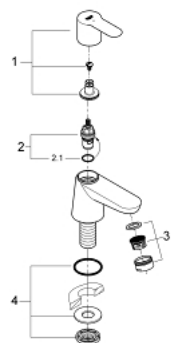

20 421 000 BAUEDGE ROBINET DE LAVE-MAINS, 1/2" TAILLE XS

DESCRIPTION DU PRODUIT

- Couleur: chromé
- monotrou
- levier en métal
- tête céramique 1/2", 90°
- finition GROHE LongLife
- GROHE EcoJoy technologie d'économie d'eau
- débit maximal (à 3 bar) : 5 l/min
- écrou de fixation G 1/2"

20 421 000 **BAUEDGE ROBINET DE LAVE-MAINS, 1/2"**
TAILLE XS

PIÈCES DE RECHANGE, septembre 2012 – maintenant

1: Levier (Numéro de commande 48028000)

1.1: Fixation de croisillon (Numéro de commande 45186000)

1.1.1: Joint torique 18,2 x 1,7 (Numéro de commande 0392400M)

2: Tête à disques en céramique 1/2" (Numéro de commande 45882000)

2.1: Joint torique 18,2 x 1,7 (Numéro de commande 0392400M)

3: Mousseur (Numéro de commande 13952000)