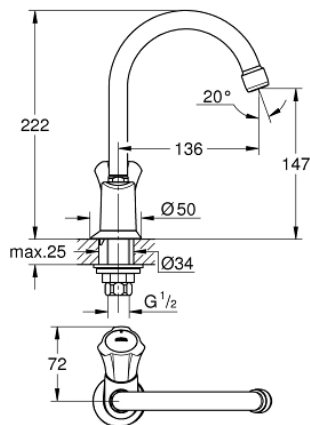

20 393 001 COSTA L TOILETKRAAN

PRODUCTOMSCHRIJVING

- Kleur: chroom
- metalen greep
- warmte geïsoleerd
- schroefrozet
- Markering: blauw
- GROHE Long-Life binnenwerk
- draaibare buisuitloop met mousseur
- aansluitmoer 1/2" met 10,5 mm boring
- GROHE LongLife finish

20 393 001 COSTA L TOILETKRAAN

RESERVEONDERDELEN , december 2007 – nu

- 1: Greep (Bestelnummer 45994000)
 - 1.1: Klikverbinding (Bestelnummer 0538600M)
 - 2: Bovendeel 1/2" (Bestelnummer 07146000)
 - 2.1: O-Ring Ø6 x Ø2 (Bestelnummer 0128300M)
 - 2.2: O-Ring Ø18,2 x Ø1,7 (Bestelnummer 0392400M)
 - 2.3: Dichting 1/2" (Bestelnummer 0529100M)
 - 3: Uitloop (Bestelnummer 13219000)
 - 3.1: Mousseur (Bestelnummer 13928000)
 - 3.2: O-Ring Ø12 x Ø2 (Bestelnummer 0128000M)
 - 4: Rozet (Bestelnummer 45996000)
 - 5: Universele kraanmontageset (Bestelnummer 45004000)
 - 6: Moer 1/2" (Bestelnummer 1290200M)
 - 6.1: Dichting Ø18,5 x Ø12 x 2 (Bestelnummer 0138900M)
 - 7: Moer 1/2" (Bestelnummer 1290100M)
 - 7.1: Dichting Ø18,5 x Ø12 x 2 (Bestelnummer 0138900M)
 - 8: Screw for Costa/Avina products (Bestelnummer 48013000)*
- * Optionele accessoires