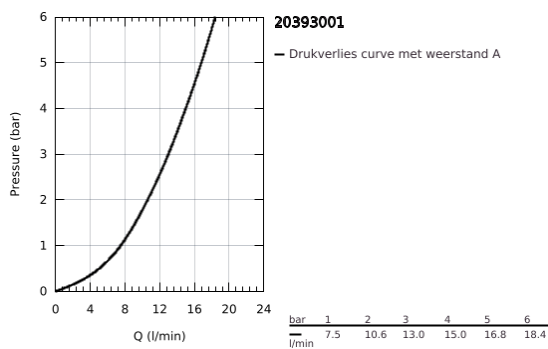

20 393 001 COSTA L TOILETKRAAN

PRODUCTOMSCHRIJVING

- Kleur: chroom
- metalen greep
- warmte geïsoleerd
- schroefrozet
- Markering: blauw
- GROHE Long-Life binnenwerk
- draaibare buisuitloop met mousseur
- aansluitmoer 1/2" met 10,5 mm boring
- GROHE LongLife finish