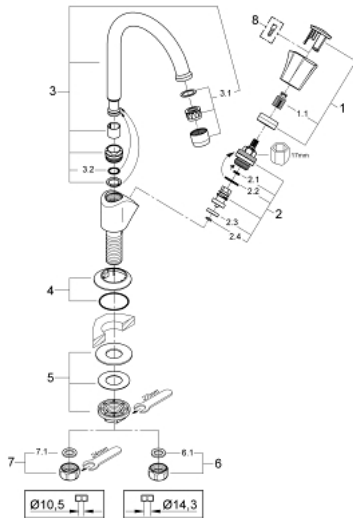

20 393 001 COSTA L TOILETKRAAN

PRODUCTOMSCHRIJVING

- Kleur: chroom
- metalen greep
- warmte geïsoleerd
- schroefrozet
- Markering: blauw
- GROHE Long-Life binnenwerk
- draaibare buisuitloop met mousseur
- aansluitmoer 1/2" met 10,5 mm boring
- GROHE LongLife finish

20 393 001 COSTA L TOILETKRAAN

RESERVEONDERDELEN , december 2007 – nu

- 1: Greep (Bestelnummer 45994000)
 - 1.1: Klikverbinding (Bestelnummer 0538600M)
 - 2: Bovendeel 1/2" (Bestelnummer 07146000)
 - 2.1: O-Ring Ø6 x Ø2 (Bestelnummer 0128300M)
 - 2.2: O-Ring Ø18,2 x Ø1,7 (Bestelnummer 0392400M)
 - 2.3: Dichting 1/2" (Bestelnummer 0529100M)
 - 3: Uitloop (Bestelnummer 13219000)
 - 3.1: Mousseur (Bestelnummer 13928000)
 - 3.2: O-Ring Ø12 x Ø2 (Bestelnummer 0128000M)
 - 4: Rozet (Bestelnummer 45996000)
 - 5: Universele kraanmontageset (Bestelnummer 45004000)
 - 6: Moer 1/2" (Bestelnummer 1290200M)
 - 6.1: Dichting Ø18,5 x Ø12 x 2 (Bestelnummer 0138900M)
 - 7: Moer 1/2" (Bestelnummer 1290100M)
 - 7.1: Dichting Ø18,5 x Ø12 x 2 (Bestelnummer 0138900M)
 - 8: Screw for Costa/Avina products (Bestelnummer 48013000)*
- * Optionele accessoires