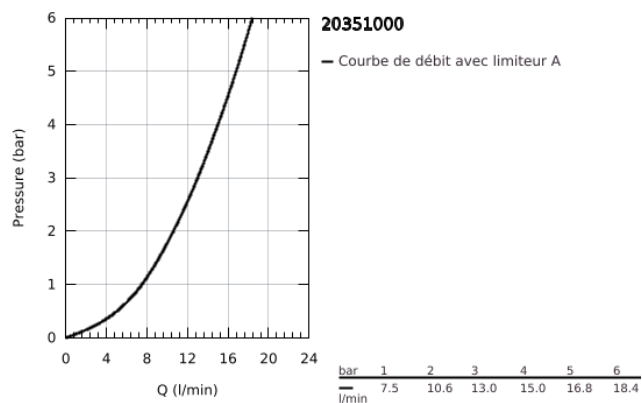

## 20 351 000 EUROCUBE MÉLANGEUR 3 TROUS 1/2" LAVABO TAILLE S

### DESCRIPTION DU PRODUIT

- Couleur: chromé
- levier en métal
- têtes en céramique 1/2", 90°
- finition GROHE LongLife

- GROHE FastFixation Plus

- bec avec mousseur
- vidage automatique 1 1/4"
- flexibles de raccordement du bec aux robinets latéraux
- écrou de raccord 1/2" x 10,5 mm