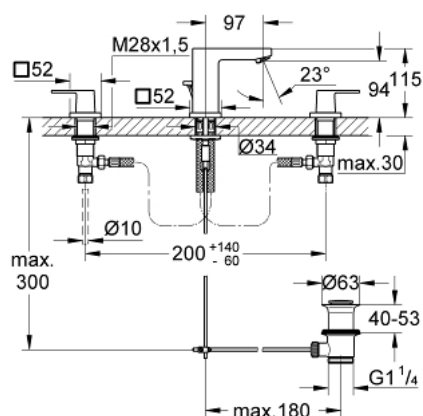

## 20 351 000 EUROCUBE MÉLANGEUR 3 TROUS 1/2" LAVABO TAILLE S

### DESCRIPTION DU PRODUIT

- Couleur: chromé
- levier en métal
- têtes en céramique 1/2", 90°
- finition GROHE LongLife

- GROHE FastFixation Plus

- bec avec mousseur
- vidage automatique 1 1/4"
- flexibles de raccordement du bec aux robinets latéraux
- écrou de raccord 1/2" x 10,5 mm

### PIÈCES DE RECHANGE, février 2019 – maintenant

- 1: Poignées (Numéro de commande 48321000)
  - 2: Tête à disques en céramique 1/2" (Numéro de commande 45882000)
  - 2.1: Joint torique 18,2 x 1,7 (Numéro de commande 0392400M)
  - 3: Tête à disques en céramique 1/2" (Numéro de commande 45883000)
  - 3.1: Joint torique 18,2 x 1,7 (Numéro de commande 0392400M)
  - 4: Bague filetée 1/2" (Numéro de commande 1290100M)
  - 4.1: Joint fibre 15x21 (Numéro de commande 0138900M)
  - 5: Mousseur (Numéro de commande 13929000)
  - 6: Tirette de vidage (Numéro de commande 46787000)
  - 7: Rosace (Numéro de commande 48421000)
  - 8: Ensemble de fixation universel pour robinets (Numéro de commande 46671000)
  - 9: Garniture de vidage 1 1/4" (Numéro de commande 28910000)
  - 9.1: Clapet de vidage (Numéro de commande 07182000)
  - 9.2: Tige et rotule de vidage (Numéro de commande 07052000)
  - 10: Ecrou 1/2" x 14,5 mm (Numéro de commande 1290200M)\*
  - 11: Clef plate SW 46 mm à 6 pans (Numéro de commande 19017000)\*
  - 12: Tige et rotule de vidage (Numéro de commande 07341000)\*
- \* Accessoires optionels