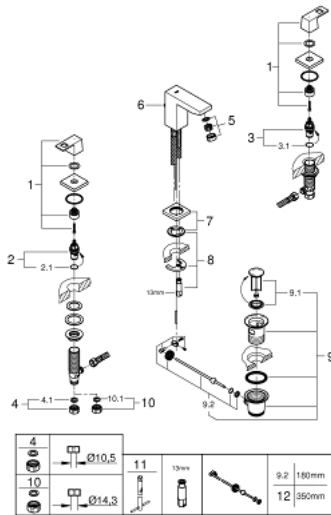

### DESCRIPTION DU PRODUIT

- Couleur: chromé
- levier en métal
- têtes en céramique 1/2", 90°
- finition GROHE LongLife

- GROHE FastFixation Plus

- bec avec mousseur
- vidage automatique 1 1/4"
- flexibles de raccordement du bec aux robinets latéraux
- écrou de raccord 1/2" x 10,5 mm

## 20 351 000 EUROCUBE MÉLANGEUR 3 TROUS 1/2" LAVABO TAILLE S

### PIÈCES DE RECHANGE, février 2019 – maintenant

- 1: Poignées (Numéro de commande 48321000)
  - 2: Tête à disques en céramique 1/2" (Numéro de commande 45882000)
  - 2.1: Joint torique 18,2 x 1,7 (Numéro de commande 0392400M)
  - 3: Tête à disques en céramique 1/2" (Numéro de commande 45883000)
  - 3.1: Joint torique 18,2 x 1,7 (Numéro de commande 0392400M)
  - 4: Bague filetée 1/2" (Numéro de commande 1290100M)
  - 4.1: Joint fibre 15x21 (Numéro de commande 0138900M)
  - 5: Mousseur (Numéro de commande 13929000)
  - 6: Tirette de vidage (Numéro de commande 46787000)
  - 7: Rosace (Numéro de commande 48421000)
  - 8: Ensemble de fixation universel pour robinets (Numéro de commande 46671000)
  - 9: Garniture de vidage 1 1/4" (Numéro de commande 28910000)
  - 9.1: Clapet de vidage (Numéro de commande 07182000)
  - 9.2: Tige et rotule de vidage (Numéro de commande 07052000)
  - 10: Ecrou 1/2" x 14,5 mm (Numéro de commande 1290200M)\*
  - 11: Clef plate SW 46 mm à 6 pans (Numéro de commande 19017000)\*
  - 12: Tige et rotule de vidage (Numéro de commande 07341000)\*
- \* Accessoires optionels