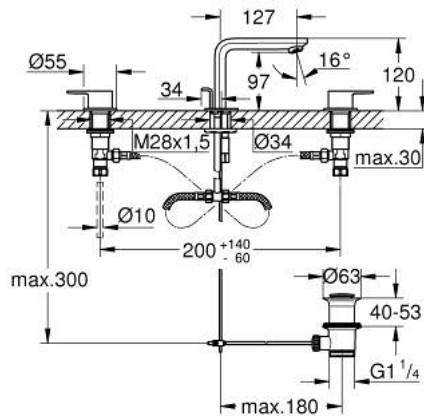

20 304 243 1 LINEARE MITIGEUR 3 TROUS POUR LAVABO TAILLE M

DESCRIPTION DU PRODUIT

- Couleur: matte black
- levier en métal
- têtes en céramique 1/2", 90°
- GROHE EcoJoy technologie d'économie d'eau
- débit maximal (à 3 bar) : 5 l/min
- GROHE FastFixation installation rapide
- vidage automatique 1 1/4"
- flexibles de raccordement du bec aux robinets latéraux
- pression minimale recommandée 1,0 bar
- écrou de raccord 1/2" x 10,5 mm

20 304 243 1 LINEAIRE MITIGEUR 3 TROUS POUR LAVABO TAILLE M

PIÈCES DE RECHANGE, mai 2024 – maintenant

- 1: Lineaire paire de croisillons (Numéro de commande 483572430)
- 2: Tête à disques en céramique 1/2" (Numéro de commande 45882000)
- 2.1: Joint torique 18,2 x 1,7 (Numéro de commande 0392400M)
- 3: Tête à disques en céramique 1/2" (Numéro de commande 45883000)
- 3.1: Joint torique 18,2 x 1,7 (Numéro de commande 0392400M)
- 4: Ecrou 1/2" x 14,5 mm (Numéro de commande 1290200M)
- 4.1: Joint fibre 15x21 (Numéro de commande 0138900M)
- 5: Tirette de vidage (Numéro de commande 651962430)
- 6: Mousseur (Numéro de commande 13994000)
- 7: Ensemble de fixation universel pour robinets (Numéro de commande 46671000)
- 8: Flexible de raccordement (Numéro de commande 45704000)
- 9: Garniture de vidage 1 1/4" (Numéro de commande 289102430)
- 9.1: Clapet de vidage (Numéro de commande 071822430)
- 9.2: Tige et rotule de vidage (Numéro de commande 07052000)
- 10: Clef platte SW 46 mm à 6 pans (Numéro de commande 19017000)*
- 11: Bague filetée 1/2" (Numéro de commande 1290100M)*
- 12: Tige et rotule de vidage (Numéro de commande 07341000)*