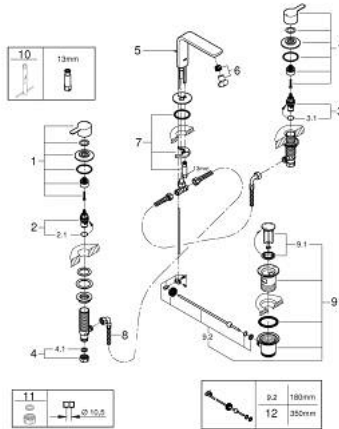

20 304 243 1 LINEARE MITIGEUR 3 TROUS POUR LAVABO TAILLE M

DESCRIPTION DU PRODUIT

- Couleur: matte black
- levier en métal
- têtes en céramique 1/2", 90°
- GROHE EcoJoy technologie d'économie d'eau
- débit maximal (à 3 bar) : 5 l/min
- GROHE FastFixation installation rapide
- vidage automatique 1 1/4"
- flexibles de raccordement du bec aux robinets latéraux
- pression minimale recommandée 1,0 bar
- écrou de raccord 1/2" x 10,5 mm

20 304 243 1 LINEAIRE MITIGEUR 3 TROUS POUR LAVABO TAILLE M

PIÈCES DE RECHANGE, mai 2024 – maintenant

- 1: Lineaire paire de croisillons (Numéro de commande 483572430)
- 2: Tête à disques en céramique 1/2" (Numéro de commande 45882000)
- 2.1: Joint torique 18,2 x 1,7 (Numéro de commande 0392400M)
- 3: Tête à disques en céramique 1/2" (Numéro de commande 45883000)
- 3.1: Joint torique 18,2 x 1,7 (Numéro de commande 0392400M)
- 4: Ecrou 1/2" x 14,5 mm (Numéro de commande 1290200M)
- 4.1: Joint fibre 15x21 (Numéro de commande 0138900M)
- 5: Tirette de vidage (Numéro de commande 651962430)
- 6: Mousseur (Numéro de commande 13994000)
- 7: Ensemble de fixation universel pour robinets (Numéro de commande 46671000)
- 8: Flexible de raccordement (Numéro de commande 45704000)
- 9: Garniture de vidage 1 1/4" (Numéro de commande 289102430)
- 9.1: Clapet de vidage (Numéro de commande 071822430)
- 9.2: Tige et rotule de vidage (Numéro de commande 07052000)
- 10: Clef platte SW 46 mm à 6 pans (Numéro de commande 19017000)*
- 11: Bague filetée 1/2" (Numéro de commande 1290100M)*
- 12: Tige et rotule de vidage (Numéro de commande 07341000)*