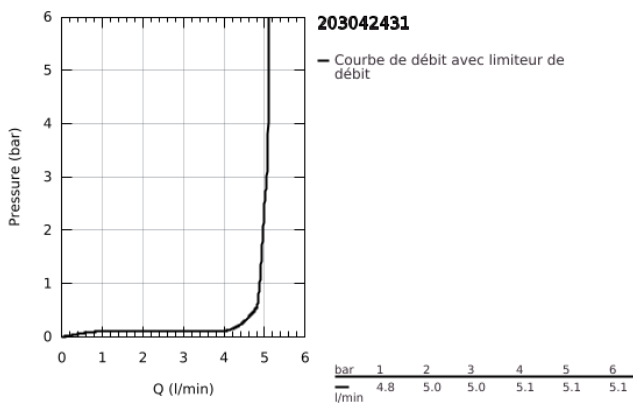

20 304 243 1 LINEARE MITIGEUR 3 TROUS POUR LAVABO TAILLE M

DESCRIPTION DU PRODUIT

- Couleur: matte black
- levier en métal
- têtes en céramique 1/2", 90°
- GROHE EcoJoy technologie d'économie d'eau
- débit maximal (à 3 bar) : 5 l/min
- GROHE FastFixation installation rapide
- vidage automatique 1 1/4"
- flexibles de raccordement du bec aux robinets latéraux
- pression minimale recommandée 1,0 bar
- écrou de raccord 1/2" x 10,5 mm

20 304 243 1 LINEAIRE MITIGEUR 3 TROUS POUR LAVABO TAILLE M

PIÈCES DE RECHANGE, mai 2024 – maintenant

- 1: Lineaire paire de croisillons (Numéro de commande 483572430)
- 2: Tête à disques en céramique 1/2" (Numéro de commande 45882000)
- 2.1: Joint torique 18,2 x 1,7 (Numéro de commande 0392400M)
- 3: Tête à disques en céramique 1/2" (Numéro de commande 45883000)
- 3.1: Joint torique 18,2 x 1,7 (Numéro de commande 0392400M)
- 4: Ecrou 1/2" x 14,5 mm (Numéro de commande 1290200M)
- 4.1: Joint fibre 15x21 (Numéro de commande 0138900M)
- 5: Tirette de vidage (Numéro de commande 651962430)
- 6: Mousseur (Numéro de commande 13994000)
- 7: Ensemble de fixation universel pour robinets (Numéro de commande 46671000)
- 8: Flexible de raccordement (Numéro de commande 45704000)
- 9: Garniture de vidage 1 1/4" (Numéro de commande 289102430)
- 9.1: Clapet de vidage (Numéro de commande 071822430)
- 9.2: Tige et rotule de vidage (Numéro de commande 07052000)
- 10: Clef platte SW 46 mm à 6 pans (Numéro de commande 19017000)*
- 11: Bague filetée 1/2" (Numéro de commande 1290100M)*
- 12: Tige et rotule de vidage (Numéro de commande 07341000)*