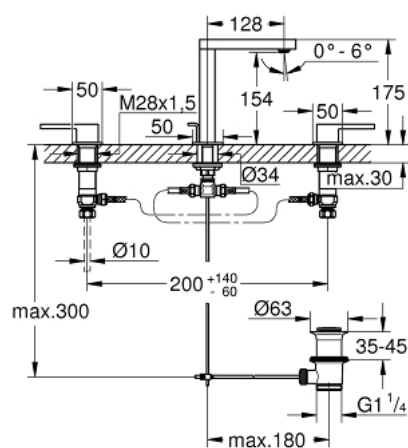

20 301 003 PLUS MITIGEUR 3 TROUS POUR LAVABO TAILLE M

DESCRIPTION DU PRODUIT

- Couleur: chromé
- levier en métal
- têtes en céramique 1/2", 90°
- finition GROHE LongLife
- GROHE EcoJoy technologie d'économie d'eau
- débit maximal (à 3 bar) : 5 l/min
- mousseur SpeedClean, procédé anti-calcaire
- GROHE AquaGuide mousseur ajustable
- GROHE FastFixation
- vidage automatique 1 1/4"
- GROHE FastFixation installation rapide
- flexibles de raccordement du bec aux robinets latéraux
- écrou de raccord 1/2" x 10,5 mm

20 301 003 PLUS MITIGEUR 3 TROUS POUR LAVABO TAILLE M

PIÈCES DE RECHANGE, août 2018 – maintenant

- 1: Tête à disques en céramique 1/2" (Numéro de commande 45882000)
 - 1.1: Joint torique 18,2 x 1,7 (Numéro de commande 0392400M)
 - 2: Tête à disques en céramique 1/2" (Numéro de commande 45883000)
 - 2.1: Joint torique 18,2 x 1,7 (Numéro de commande 0392400M)
 - 3: Bague filetée 1/2" (Numéro de commande 1290100M)
 - 3.1: Joint fibre 15x21 (Numéro de commande 0138900M)
 - 4: Tirette de vidage (Numéro de commande 65196000)
 - 5: Agraffe (Numéro de commande 6554100M)
 - 6: Flexible de raccordement (Numéro de commande 45704000)
 - 7: Mousseur (Numéro de commande 48493000)
 - 8: Garniture de vidage 1 1/4" (Numéro de commande 28910000)
 - 8.1: Clapet de vidage (Numéro de commande 07182000)
 - 8.2: Tige et rotule de vidage (Numéro de commande 07052000)
 - 9: Ecrou 1/2" x 14,5 mm (Numéro de commande 1290200M)*
 - 10: Tige et rotule de vidage (Numéro de commande 07341000)*
- * Accessoires optionels