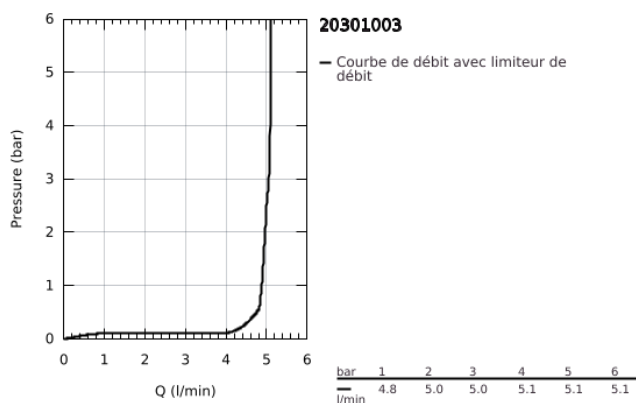

20 301 003 PLUS MITIGEUR 3 TROUS POUR LAVABO TAILLE M

DESCRIPTION DU PRODUIT

- Couleur: chromé
- levier en métal
- têtes en céramique 1/2", 90°
- finition GROHE LongLife
- GROHE EcoJoy technologie d'économie d'eau
- débit maximal (à 3 bar) : 5 l/min
- mousseur SpeedClean, procédé anti-calcaire
- GROHE AquaGuide mousseur ajustable
- GROHE FastFixation
- vidage automatique 1 1/4"
- GROHE FastFixation installation rapide
- flexibles de raccordement du bec aux robinets latéraux
- écrou de raccord 1/2" x 10,5 mm

20 301 003 PLUS MITIGEUR 3 TROUS POUR LAVABO TAILLE M

PIÈCES DE RECHANGE, août 2018 – maintenant

- 1: Tête à disques en céramique 1/2" (Numéro de commande 45882000)
 - 1.1: Joint torique 18,2 x 1,7 (Numéro de commande 0392400M)
 - 2: Tête à disques en céramique 1/2" (Numéro de commande 45883000)
 - 2.1: Joint torique 18,2 x 1,7 (Numéro de commande 0392400M)
 - 3: Bague filetée 1/2" (Numéro de commande 1290100M)
 - 3.1: Joint fibre 15x21 (Numéro de commande 0138900M)
 - 4: Tirette de vidage (Numéro de commande 65196000)
 - 5: Agraffe (Numéro de commande 6554100M)
 - 6: Flexible de raccordement (Numéro de commande 45704000)
 - 7: Mousseur (Numéro de commande 48493000)
 - 8: Garniture de vidage 1 1/4" (Numéro de commande 28910000)
 - 8.1: Clapet de vidage (Numéro de commande 07182000)
 - 8.2: Tige et rotule de vidage (Numéro de commande 07052000)
 - 9: Ecrou 1/2" x 14,5 mm (Numéro de commande 1290200M)*
 - 10: Tige et rotule de vidage (Numéro de commande 07341000)*
- * Accessoires optionels