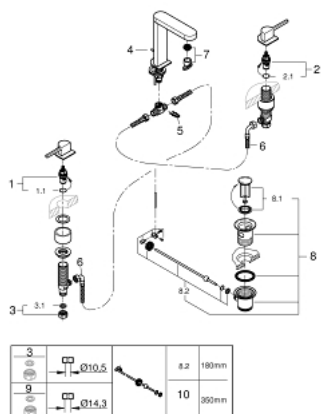

20 301 003 PLUS MITIGEUR 3 TROUS POUR LAVABO TAILLE M

DESCRIPTION DU PRODUIT

- Couleur: chromé
- levier en métal
- têtes en céramique 1/2", 90°
- finition GROHE LongLife
- GROHE EcoJoy technologie d'économie d'eau
- débit maximal (à 3 bar) : 5 l/min
- mousseur SpeedClean, procédé anti-calcaire
- GROHE AquaGuide mousseur ajustable
- GROHE FastFixation
- vidage automatique 1 1/4"
- GROHE FastFixation installation rapide
- flexibles de raccordement du bec aux robinets latéraux
- écrou de raccord 1/2" x 10,5 mm

20 301 003 PLUS MITIGEUR 3 TROUS POUR LAVABO TAILLE M

PIÈCES DE RECHANGE, août 2018 – maintenant

- 1: Tête à disques en céramique 1/2" (Numéro de commande 45882000)
 - 1.1: Joint torique 18,2 x 1,7 (Numéro de commande 0392400M)
 - 2: Tête à disques en céramique 1/2" (Numéro de commande 45883000)
 - 2.1: Joint torique 18,2 x 1,7 (Numéro de commande 0392400M)
 - 3: Bague filetée 1/2" (Numéro de commande 1290100M)
 - 3.1: Joint fibre 15x21 (Numéro de commande 0138900M)
 - 4: Tirette de vidage (Numéro de commande 65196000)
 - 5: Agraffe (Numéro de commande 6554100M)
 - 6: Flexible de raccordement (Numéro de commande 45704000)
 - 7: Mousseur (Numéro de commande 48493000)
 - 8: Garniture de vidage 1 1/4" (Numéro de commande 28910000)
 - 8.1: Clapet de vidage (Numéro de commande 07182000)
 - 8.2: Tige et rotule de vidage (Numéro de commande 07052000)
 - 9: Ecrou 1/2" x 14,5 mm (Numéro de commande 1290200M)*
 - 10: Tige et rotule de vidage (Numéro de commande 07341000)*
- * Accessoires optionels