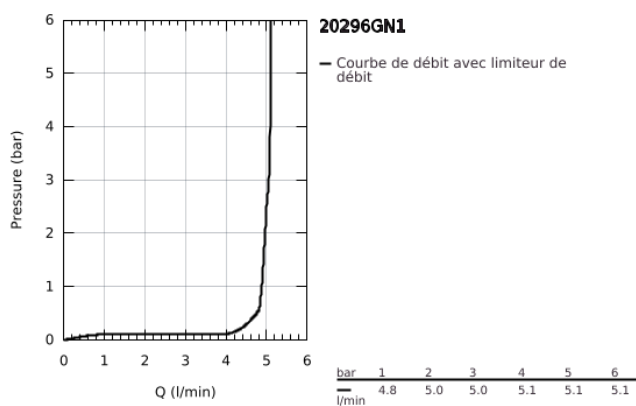

20 296 GN1 ESSENCE MITIGEUR 3 TROUS POUR LAVABO TAILLE M

DESCRIPTION DU PRODUIT

- Couleur: brushed cool sunrise
- levier en métal
- têtes en céramique 1/2", 90°
- Finition GROHE LongLife
- GROHE EcoJoy technologie d'économie d'eau
- GROHE EcoJoy : mousseur économique, 5,7 l/min
- GROHE AquaGuide mousseur ajustable
- vidage automatique 1 1/4"
- flexibles de raccordement du bec aux robinets latéraux
- écrou de raccord 1/2" x 10,5 mm

20 296 GN1 ESSENCE MITIGEUR 3 TROUS POUR LAVABO TAILLE M

PIÈCES DE RECHANGE, août 2023 – maintenant

- 1: Essence New paire de croisillons US (Numéro de commande 48330GN0)
- 2: Tête à disques en céramique 1/2" (Numéro de commande 45882000)
- 2.1: Joint torique 18,2 x 1,7 (Numéro de commande 0392400M)
- 3: Tête à disques en céramique 1/2" (Numéro de commande 45883000)
- 3.1: Joint torique 18,2 x 1,7 (Numéro de commande 0392400M)
- 4: Tirette de vidage (Numéro de commande 65196GN0)
- 5: Mousseur (Numéro de commande 48270000)
- 6: Agraffe (Numéro de commande 6554100M)
- 7: Garniture de vidage 1 1/4" (Numéro de commande 28910GN0)
- 7.1: Clapet de vidage (Numéro de commande 07182GN0)
- 7.2: Tige et rotule de vidage (Numéro de commande 07052000)
- 8: Bague filetée 1/2" (Numéro de commande 1290100M)
- 8.1: Joint fibre 15x21 (Numéro de commande 0138900M)
- 9: Flexible de raccordement (Numéro de commande 45704000)
- 10: Tige et rotule de vidage (Numéro de commande 07341000)*