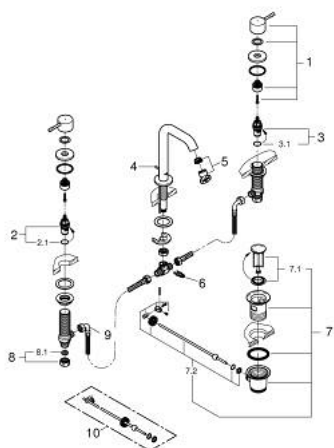

20 296 GN1 ESSENCE MITIGEUR 3 TROUS POUR LAVABO TAILLE M

DESCRIPTION DU PRODUIT

- Couleur: brushed cool sunrise
- levier en métal
- têtes en céramique 1/2", 90°
- Finition GROHE LongLife
- GROHE EcoJoy technologie d'économie d'eau
- GROHE EcoJoy : mousseur économique, 5,7 l/min
- GROHE AquaGuide mousseur ajustable
- vidage automatique 1 1/4"
- flexibles de raccordement du bec aux robinets latéraux
- écrou de raccord 1/2" x 10,5 mm

20 296 GN1 ESSENCE MITIGEUR 3 TROUS POUR LAVABO TAILLE M

PIÈCES DE RECHANGE, août 2023 – maintenant

- 1: Essence New paire de croisillons US (Numéro de commande 48330GN0)
- 2: Tête à disques en céramique 1/2" (Numéro de commande 45882000)
- 2.1: Joint torique 18,2 x 1,7 (Numéro de commande 0392400M)
- 3: Tête à disques en céramique 1/2" (Numéro de commande 45883000)
- 3.1: Joint torique 18,2 x 1,7 (Numéro de commande 0392400M)
- 4: Tirette de vidage (Numéro de commande 65196GN0)
- 5: Mousseur (Numéro de commande 48270000)
- 6: Agraffe (Numéro de commande 6554100M)
- 7: Garniture de vidage 1 1/4" (Numéro de commande 28910GN0)
- 7.1: Clapet de vidage (Numéro de commande 07182GN0)
- 7.2: Tige et rotule de vidage (Numéro de commande 07052000)
- 8: Bague filetée 1/2" (Numéro de commande 1290100M)
- 8.1: Joint fibre 15x21 (Numéro de commande 0138900M)
- 9: Flexible de raccordement (Numéro de commande 45704000)
- 10: Tige et rotule de vidage (Numéro de commande 07341000)*