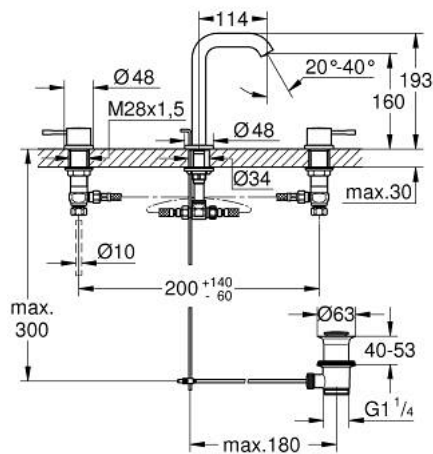

20 296 GN1 ESSENCE MITIGEUR 3 TROUS POUR LAVABO TAILLE M

DESCRIPTION DU PRODUIT

- Couleur: brushed cool sunrise
- levier en métal
- têtes en céramique 1/2", 90°
- Finition GROHE LongLife
- GROHE EcoJoy technologie d'économie d'eau
- GROHE EcoJoy : mousseur économique, 5,7 l/min
- GROHE AquaGuide mousseur ajustable
- vidage automatique 1 1/4"
- flexibles de raccordement du bec aux robinets latéraux
- écrou de raccord 1/2" x 10,5 mm

20 296 GN1 ESSENCE MITIGEUR 3 TROUS POUR LAVABO TAILLE M

PIÈCES DE RECHANGE, août 2023 – maintenant

- 1: Essence New paire de croisillons US (Numéro de commande 48330GN0)
- 2: Tête à disques en céramique 1/2" (Numéro de commande 45882000)
- 2.1: Joint torique 18,2 x 1,7 (Numéro de commande 0392400M)
- 3: Tête à disques en céramique 1/2" (Numéro de commande 45883000)
- 3.1: Joint torique 18,2 x 1,7 (Numéro de commande 0392400M)
- 4: Tirette de vidage (Numéro de commande 65196GN0)
- 5: Mousseur (Numéro de commande 48270000)
- 6: Agraffe (Numéro de commande 6554100M)
- 7: Garniture de vidage 1 1/4" (Numéro de commande 28910GN0)
- 7.1: Clapet de vidage (Numéro de commande 07182GN0)
- 7.2: Tige et rotule de vidage (Numéro de commande 07052000)
- 8: Bague filetée 1/2" (Numéro de commande 1290100M)
- 8.1: Joint fibre 15x21 (Numéro de commande 0138900M)
- 9: Flexible de raccordement (Numéro de commande 45704000)
- 10: Tige et rotule de vidage (Numéro de commande 07341000)*