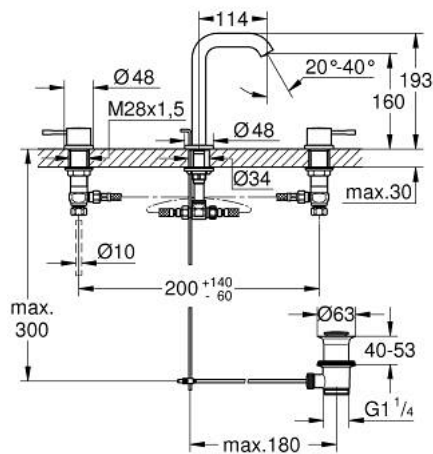

## 20 296 DL1 ESSENCE MITIGEUR 3 TROUS POUR LAVABO TAILLE M

### DESCRIPTION DU PRODUIT

- Couleur: brushed warm sunset
- levier en métal
- têtes en céramique 1/2", 90°
- Finition GROHE LongLife
- GROHE EcoJoy technologie d'économie d'eau
- GROHE EcoJoy : mousseur économique, 5,7 l/min
- GROHE AquaGuide mousseur ajustable
- vidage automatique 1 1/4"
- flexibles de raccordement du bec aux robinets latéraux
- écrou de raccord 1/2" x 10,5 mm

### PIÈCES DE RECHANGE, août 2023 – maintenant

- 1: Essence paire de croisillons (Numéro de commande 48330DL0)
- 2: Tête à disques en céramique 1/2" (Numéro de commande 45882000)
- 2.1: Joint torique 18,2 x 1,7 (Numéro de commande 0392400M)
- 3: Tête à disques en céramique 1/2" (Numéro de commande 45883000)
- 3.1: Joint torique 18,2 x 1,7 (Numéro de commande 0392400M)
- 4: Tirette de vidage (Numéro de commande 65196DL0)
- 5: Mousseur (Numéro de commande 48270000)
- 6: Agraffe (Numéro de commande 6554100M)
- 7: Garniture de vidage 1 1/4" (Numéro de commande 28910DL0)
- 7.1: Clapet de vidage (Numéro de commande 07182DL0)
- 7.2: Tige et rotule de vidage (Numéro de commande 07052000)
- 8: Bague filetée 1/2" (Numéro de commande 1290100M)
- 8.1: Joint fibre 15x21 (Numéro de commande 0138900M)
- 9: Flexible de raccordement (Numéro de commande 45704000)
- 10: Tige et rotule de vidage (Numéro de commande 07341000)\*