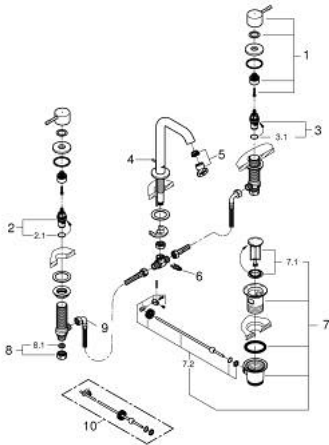

## 20 296 DL1 ESSENCE MITIGEUR 3 TROUS POUR LAVABO TAILLE M

### DESCRIPTION DU PRODUIT

- Couleur: brushed warm sunset
- levier en métal
- têtes en céramique 1/2", 90°
- Finition GROHE LongLife
- GROHE EcoJoy technologie d'économie d'eau
- GROHE EcoJoy : mousseur économique, 5,7 l/min
- GROHE AquaGuide mousseur ajustable
- vidage automatique 1 1/4"
- flexibles de raccordement du bec aux robinets latéraux
- écrou de raccord 1/2" x 10,5 mm

### PIÈCES DE RECHANGE, août 2023 – maintenant

- 1: Essence paire de croisillons (Numéro de commande 48330DL0)
- 2: Tête à disques en céramique 1/2" (Numéro de commande 45882000)
- 2.1: Joint torique 18,2 x 1,7 (Numéro de commande 0392400M)
- 3: Tête à disques en céramique 1/2" (Numéro de commande 45883000)
- 3.1: Joint torique 18,2 x 1,7 (Numéro de commande 0392400M)
- 4: Tirette de vidage (Numéro de commande 65196DL0)
- 5: Mousseur (Numéro de commande 48270000)
- 6: Agraffe (Numéro de commande 6554100M)
- 7: Garniture de vidage 1 1/4" (Numéro de commande 28910DL0)
- 7.1: Clapet de vidage (Numéro de commande 07182DL0)
- 7.2: Tige et rotule de vidage (Numéro de commande 07052000)
- 8: Bague filetée 1/2" (Numéro de commande 1290100M)
- 8.1: Joint fibre 15x21 (Numéro de commande 0138900M)
- 9: Flexible de raccordement (Numéro de commande 45704000)
- 10: Tige et rotule de vidage (Numéro de commande 07341000)\*