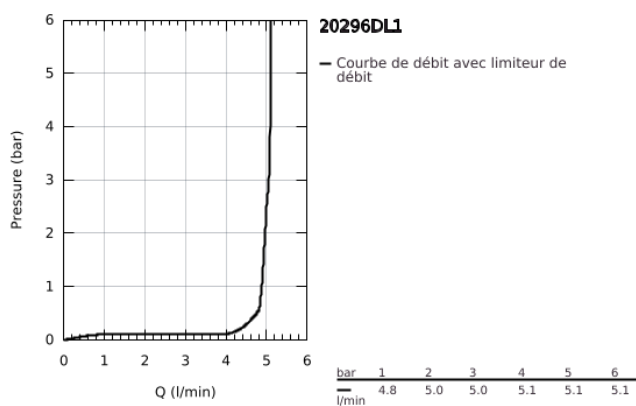

## 20 296 DL1 ESSENCE MITIGEUR 3 TROUS POUR LAVABO TAILLE M

### DESCRIPTION DU PRODUIT

- Couleur: brushed warm sunset
- levier en métal
- têtes en céramique 1/2", 90°
- Finition GROHE LongLife
- GROHE EcoJoy technologie d'économie d'eau
- GROHE EcoJoy : mousseur économique, 5,7 l/min
- GROHE AquaGuide mousseur ajustable
- vidage automatique 1 1/4"
- flexibles de raccordement du bec aux robinets latéraux
- écrou de raccord 1/2" x 10,5 mm