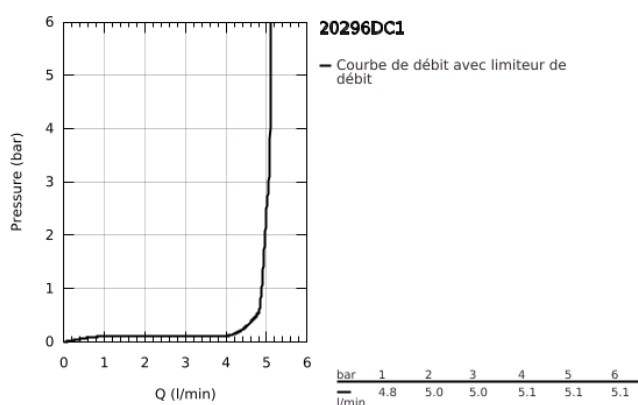

20 296 DC1 ESSENCE MITIGEUR 3 TROUS POUR LAVABO TAILLE M

DESCRIPTION DU PRODUIT

- Couleur: supersteel
- levier en métal
- têtes en céramique 1/2", 90°
- Finition GROHE LongLife
- GROHE EcoJoy technologie d'économie d'eau
- GROHE EcoJoy : mousseur économique, 5,7 l/min
- GROHE AquaGuide mousseur ajustable
- vidage automatique 1 1/4"
- flexibles de raccordement du bec aux robinets latéraux
- écrou de raccord 1/2" x 10,5 mm

20 296 DC1 ESSENCE MITIGEUR 3 TROUS POUR LAVABO TAILLE M

PIÈCES DE RECHANGE, août 2023 – maintenant

- 1: Essence paire de croisillons (Numéro de commande 48330DC0)
 - 2: Tête à disques en céramique 1/2" (Numéro de commande 45882000)
 - 2.1: Joint torique 18,2 x 1,7 (Numéro de commande 0392400M)
 - 3: Tête à disques en céramique 1/2" (Numéro de commande 45883000)
 - 3.1: Joint torique 18,2 x 1,7 (Numéro de commande 0392400M)
 - 4: Tirette de vidage (Numéro de commande 65196DC0)
 - 5: Mousseur (Numéro de commande 48270000)
 - 6: Agraffe (Numéro de commande 6554100M)
 - 7: Garniture de vidage 1 1/4" (Numéro de commande 28910DC0)
 - 7.1: Clapet de vidage (Numéro de commande 07182DC0)
 - 7.2: Tige et rotule de vidage (Numéro de commande 07052000)
 - 8: Bague filetée 1/2" (Numéro de commande 1290100M)
 - 8.1: Joint fibre 15x21 (Numéro de commande 0138900M)
 - 9: Flexible de raccordement (Numéro de commande 45704000)
 - 10: Tige et rotule de vidage (Numéro de commande 07341000)*
- * Accessoires optionels