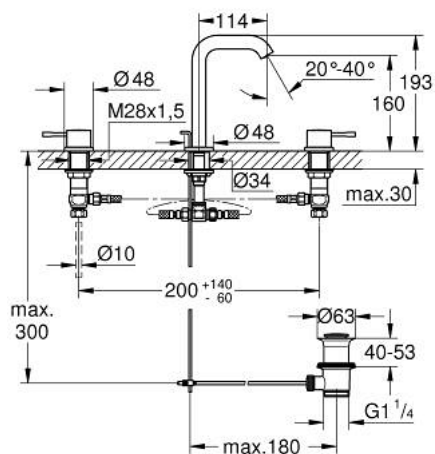

20 296 DC1 ESSENCE MITIGEUR 3 TROUS POUR LAVABO TAILLE M

DESCRIPTION DU PRODUIT

- Couleur: supersteel
- levier en métal
- têtes en céramique 1/2", 90°
- Finition GROHE LongLife
- GROHE EcoJoy technologie d'économie d'eau
- GROHE EcoJoy : mousseur économique, 5,7 l/min
- GROHE AquaGuide mousseur ajustable
- vidage automatique 1 1/4"
- flexibles de raccordement du bec aux robinets latéraux
- écrou de raccord 1/2" x 10,5 mm

20 296 DC1 ESSENCE MITIGEUR 3 TROUS POUR LAVABO TAILLE M

PIÈCES DE RECHANGE, août 2023 – maintenant

- 1: Essence paire de croisillons (Numéro de commande 48330DC0)
 - 2: Tête à disques en céramique 1/2" (Numéro de commande 45882000)
 - 2.1: Joint torique 18,2 x 1,7 (Numéro de commande 0392400M)
 - 3: Tête à disques en céramique 1/2" (Numéro de commande 45883000)
 - 3.1: Joint torique 18,2 x 1,7 (Numéro de commande 0392400M)
 - 4: Tirette de vidage (Numéro de commande 65196DC0)
 - 5: Mousseur (Numéro de commande 48270000)
 - 6: Agraffe (Numéro de commande 6554100M)
 - 7: Garniture de vidage 1 1/4" (Numéro de commande 28910DC0)
 - 7.1: Clapet de vidage (Numéro de commande 07182DC0)
 - 7.2: Tige et rotule de vidage (Numéro de commande 07052000)
 - 8: Bague filetée 1/2" (Numéro de commande 1290100M)
 - 8.1: Joint fibre 15x21 (Numéro de commande 0138900M)
 - 9: Flexible de raccordement (Numéro de commande 45704000)
 - 10: Tige et rotule de vidage (Numéro de commande 07341000)*
- * Accessoires optionels