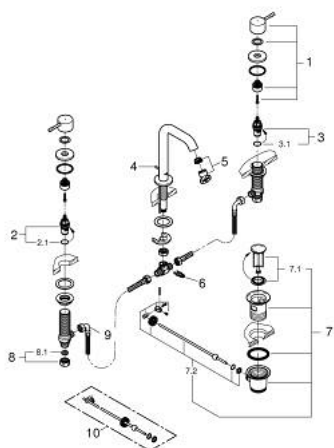

## 20 296 DA1 ESSENCE MITIGEUR 3 TROUS POUR LAVABO TAILLE M

### DESCRIPTION DU PRODUIT

- Couleur: warm sunset
- levier en métal
- têtes en céramique 1/2", 90°
- Finition GROHE LongLife
- GROHE EcoJoy technologie d'économie d'eau
- GROHE EcoJoy : mousseur économique, 5,7 l/min
- GROHE AquaGuide mousseur ajustable
- vidage automatique 1 1/4"
- flexibles de raccordement du bec aux robinets latéraux
- écrou de raccord 1/2" x 10,5 mm

### PIÈCES DE RECHANGE, août 2023 – maintenant

- 1: Essence paire de croisillons (Numéro de commande 48330DA0)
- 2: Tête à disques en céramique 1/2" (Numéro de commande 45882000)
- 2.1: Joint torique 18,2 x 1,7 (Numéro de commande 0392400M)
- 3: Tête à disques en céramique 1/2" (Numéro de commande 45883000)
- 3.1: Joint torique 18,2 x 1,7 (Numéro de commande 0392400M)
- 4: Tirette de vidage (Numéro de commande 65196DA0)
- 5: Mousseur (Numéro de commande 48270000)
- 6: Agraffe (Numéro de commande 6554100M)
- 7: Garniture de vidage 1 1/4" (Numéro de commande 28910DA0)
- 7.1: Clapet de vidage (Numéro de commande 07182DA0)
- 7.2: Tige et rotule de vidage (Numéro de commande 07052000)
- 8: Bague filetée 1/2" (Numéro de commande 1290100M)
- 8.1: Joint fibre 15x21 (Numéro de commande 0138900M)
- 9: Flexible de raccordement (Numéro de commande 45704000)
- 10: Tige et rotule de vidage (Numéro de commande 07341000)\*