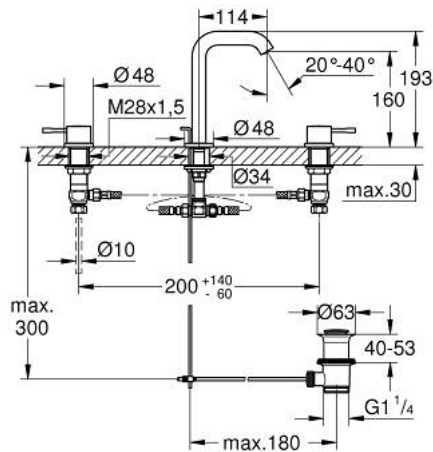

## 20 296 DA1 ESSENCE MITIGEUR 3 TROUS POUR LAVABO TAILLE M

### DESCRIPTION DU PRODUIT

- Couleur: warm sunset
- levier en métal
- têtes en céramique 1/2", 90°
- Finition GROHE LongLife
- GROHE EcoJoy technologie d'économie d'eau
- GROHE EcoJoy : mousseur économique, 5,7 l/min
- GROHE AquaGuide mousseur ajustable
- vidage automatique 1 1/4"
- flexibles de raccordement du bec aux robinets latéraux
- écrou de raccord 1/2" x 10,5 mm

### PIÈCES DE RECHANGE, août 2023 – maintenant

- 1: Essence paire de croisillons (Numéro de commande 48330DA0)
- 2: Tête à disques en céramique 1/2" (Numéro de commande 45882000)
- 2.1: Joint torique 18,2 x 1,7 (Numéro de commande 0392400M)
- 3: Tête à disques en céramique 1/2" (Numéro de commande 45883000)
- 3.1: Joint torique 18,2 x 1,7 (Numéro de commande 0392400M)
- 4: Tirette de vidage (Numéro de commande 65196DA0)
- 5: Mousseur (Numéro de commande 48270000)
- 6: Agraffe (Numéro de commande 6554100M)
- 7: Garniture de vidage 1 1/4" (Numéro de commande 28910DA0)
- 7.1: Clapet de vidage (Numéro de commande 07182DA0)
- 7.2: Tige et rotule de vidage (Numéro de commande 07052000)
- 8: Bague filetée 1/2" (Numéro de commande 1290100M)
- 8.1: Joint fibre 15x21 (Numéro de commande 0138900M)
- 9: Flexible de raccordement (Numéro de commande 45704000)
- 10: Tige et rotule de vidage (Numéro de commande 07341000)\*