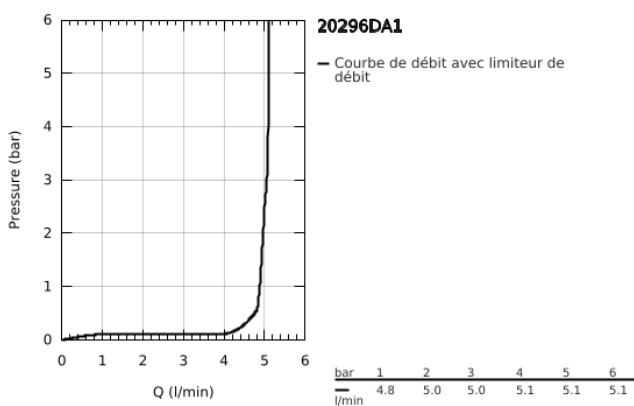

## 20 296 DA1 ESSENCE MITIGEUR 3 TROUS POUR LAVABO TAILLE M

### DESCRIPTION DU PRODUIT

- Couleur: warm sunset
- levier en métal
- têtes en céramique 1/2", 90°
- Finition GROHE LongLife
- GROHE EcoJoy technologie d'économie d'eau
- GROHE EcoJoy : mousseur économique, 5,7 l/min
- GROHE AquaGuide mousseur ajustable
- vidage automatique 1 1/4"
- flexibles de raccordement du bec aux robinets latéraux
- écrou de raccord 1/2" x 10,5 mm