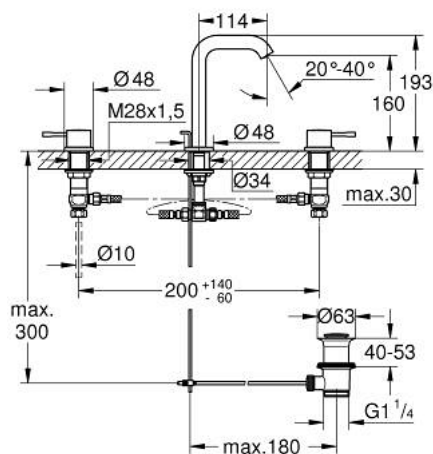

20 296 AL1 ESSENCE MITIGEUR 3 TROUS POUR LAVABO TAILLE M

DESCRIPTION DU PRODUIT

- Couleur: brushed hard graphite
- levier en métal
- têtes en céramique 1/2", 90°
- Finition GROHE LongLife
- GROHE EcoJoy technologie d'économie d'eau
- GROHE EcoJoy : mousseur économique, 5,7 l/min
- GROHE AquaGuide mousseur ajustable
- vidage automatique 1 1/4"
- flexibles de raccordement du bec aux robinets latéraux
- écrou de raccord 1/2" x 10,5 mm

20 296 AL1 ESSENCE MITIGEUR 3 TROUS POUR LAVABO TAILLE M

PIÈCES DE RECHANGE, août 2023 – maintenant

- 1: Essence paire de croisillons (Numéro de commande 48330AL0)
- 2: Tête à disques en céramique 1/2" (Numéro de commande 45882000)
- 2.1: Joint torique 18,2 x 1,7 (Numéro de commande 0392400M)
- 3: Tête à disques en céramique 1/2" (Numéro de commande 45883000)
- 3.1: Joint torique 18,2 x 1,7 (Numéro de commande 0392400M)
- 4: Tirette de vidage (Numéro de commande 65196AL0)
- 5: Mousseur (Numéro de commande 48270000)
- 6: Agraffe (Numéro de commande 6554100M)
- 7: Garniture de vidage 1 1/4" (Numéro de commande 28910AL0)
- 7.1: Clapet de vidage (Numéro de commande 07182AL0)
- 7.2: Tige et rotule de vidage (Numéro de commande 07052000)
- 8: Bague filetée 1/2" (Numéro de commande 1290100M)
- 8.1: Joint fibre 15x21 (Numéro de commande 0138900M)
- 9: Flexible de raccordement (Numéro de commande 45704000)
- 10: Tige et rotule de vidage (Numéro de commande 07341000)*