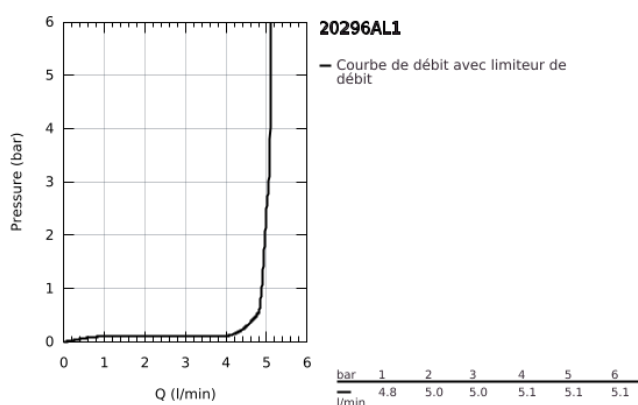

20 296 AL1 ESSENCE MITIGEUR 3 TROUS POUR LAVABO TAILLE M

DESCRIPTION DU PRODUIT

- Couleur: brushed hard graphite
- levier en métal
- têtes en céramique 1/2", 90°
- Finition GROHE LongLife
- GROHE EcoJoy technologie d'économie d'eau
- GROHE EcoJoy : mousseur économique, 5,7 l/min
- GROHE AquaGuide mousseur ajustable
- vidage automatique 1 1/4"
- flexibles de raccordement du bec aux robinets latéraux
- écrou de raccord 1/2" x 10,5 mm

20 296 AL1 ESSENCE MITIGEUR 3 TROUS POUR LAVABO TAILLE M

PIÈCES DE RECHANGE, août 2023 – maintenant

- 1: Essence paire de croisillons (Numéro de commande 48330AL0)
- 2: Tête à disques en céramique 1/2" (Numéro de commande 45882000)
- 2.1: Joint torique 18,2 x 1,7 (Numéro de commande 0392400M)
- 3: Tête à disques en céramique 1/2" (Numéro de commande 45883000)
- 3.1: Joint torique 18,2 x 1,7 (Numéro de commande 0392400M)
- 4: Tirette de vidage (Numéro de commande 65196AL0)
- 5: Mousseur (Numéro de commande 48270000)
- 6: Agraffe (Numéro de commande 6554100M)
- 7: Garniture de vidage 1 1/4" (Numéro de commande 28910AL0)
- 7.1: Clapet de vidage (Numéro de commande 07182AL0)
- 7.2: Tige et rotule de vidage (Numéro de commande 07052000)
- 8: Bague filetée 1/2" (Numéro de commande 1290100M)
- 8.1: Joint fibre 15x21 (Numéro de commande 0138900M)
- 9: Flexible de raccordement (Numéro de commande 45704000)
- 10: Tige et rotule de vidage (Numéro de commande 07341000)*