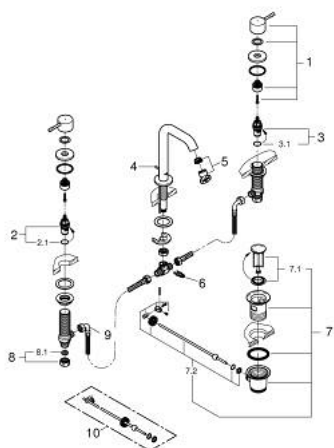

20 296 AL1 ESSENCE MITIGEUR 3 TROUS POUR LAVABO TAILLE M

DESCRIPTION DU PRODUIT

- Couleur: brushed hard graphite
- levier en métal
- têtes en céramique 1/2", 90°
- Finition GROHE LongLife
- GROHE EcoJoy technologie d'économie d'eau
- GROHE EcoJoy : mousseur économique, 5,7 l/min
- GROHE AquaGuide mousseur ajustable
- vidage automatique 1 1/4"
- flexibles de raccordement du bec aux robinets latéraux
- écrou de raccord 1/2" x 10,5 mm

20 296 AL1 ESSENCE MITIGEUR 3 TROUS POUR LAVABO TAILLE M

PIÈCES DE RECHANGE, août 2023 – maintenant

- 1: Essence paire de croisillons (Numéro de commande 48330AL0)
- 2: Tête à disques en céramique 1/2" (Numéro de commande 45882000)
- 2.1: Joint torique 18,2 x 1,7 (Numéro de commande 0392400M)
- 3: Tête à disques en céramique 1/2" (Numéro de commande 45883000)
- 3.1: Joint torique 18,2 x 1,7 (Numéro de commande 0392400M)
- 4: Tirette de vidage (Numéro de commande 65196AL0)
- 5: Mousseur (Numéro de commande 48270000)
- 6: Agraffe (Numéro de commande 6554100M)
- 7: Garniture de vidage 1 1/4" (Numéro de commande 28910AL0)
- 7.1: Clapet de vidage (Numéro de commande 07182AL0)
- 7.2: Tige et rotule de vidage (Numéro de commande 07052000)
- 8: Bague filetée 1/2" (Numéro de commande 1290100M)
- 8.1: Joint fibre 15x21 (Numéro de commande 0138900M)
- 9: Flexible de raccordement (Numéro de commande 45704000)
- 10: Tige et rotule de vidage (Numéro de commande 07341000)*