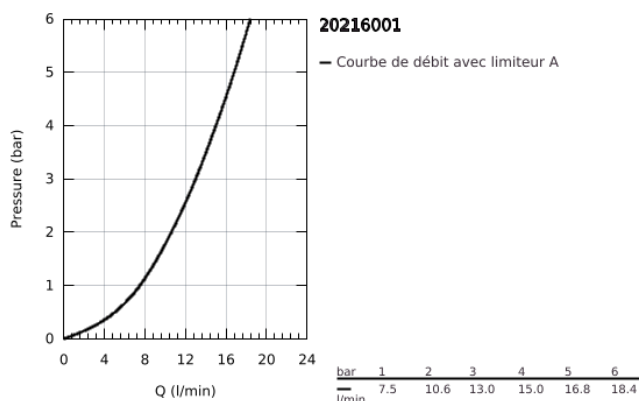

20 216 001 CONCETTO MÉLANGEUR 3 TROUS 1/2" LAVABO TAILLE L

DESCRIPTION DU PRODUIT

- Couleur: chromé
- tête céramique 1/2", 90°
- finition GROHE LongLife
- GROHE FastFixation installation rapide
- bec avec mousseur
- vidage automatique 1 1/4"
- flexibles de raccordement entre bec et robinets latéraux
- écrous 10,5 mm

20 216 001 CONCETTO MÉLANGEUR 3 TROUS 1/2" LAVABO TAILLE L

PIÈCES DE RECHANGE, février 2019 – maintenant

- 1: Poignées (Numéro de commande 48310000)
 - 2: Tête à disques en céramique 1/2" (Numéro de commande 45882000)
 - 2.1: Joint torique 18,2 x 1,7 (Numéro de commande 0392400M)
 - 3: Tête à disques en céramique 1/2" (Numéro de commande 45883000)
 - 3.1: Joint torique 18,2 x 1,7 (Numéro de commande 0392400M)
 - 4: Bague filetée 1/2" (Numéro de commande 1290100M)
 - 4.1: Joint fibre 15x21 (Numéro de commande 0138900M)
 - 5: Mousseur (Numéro de commande 06574000)
 - 6: Tirette de vidage (Numéro de commande 65196000)
 - 7: Agraffe (Numéro de commande 6554100M)
 - 8: Garniture de vidage 1 1/4" (Numéro de commande 28910000)
 - 8.1: Clapet de vidage (Numéro de commande 07182000)
 - 8.2: Tige et rotule de vidage (Numéro de commande 07052000)
 - 9: Flexible de raccordement (Numéro de commande 45704000)
 - 10: Ecrou 1/2" x 14,5 mm (Numéro de commande 1290200M)*
 - 11: Tige et rotule de vidage (Numéro de commande 07341000)*
- * Accessoires optionels