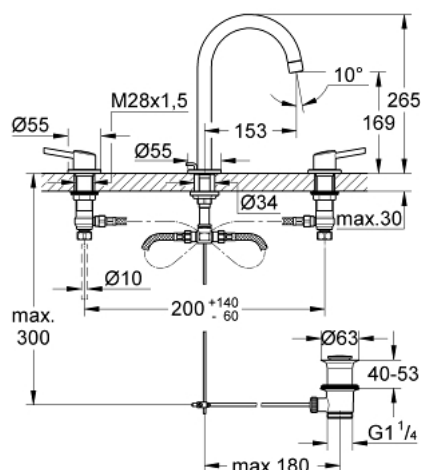

20 216 001 CONCETTO MÉLANGEUR 3 TROUS 1/2" LAVABO TAILLE L

DESCRIPTION DU PRODUIT

- Couleur: chromé
- tête céramique 1/2", 90°
- finition GROHE LongLife
- GROHE FastFixation installation rapide
- bec avec mousseur
- vidage automatique 1 1/4"
- flexibles de raccordement entre bec et robinets latéraux
- écrous 10,5 mm

20 216 001 CONCETTO MÉLANGEUR 3 TROUS 1/2" LAVABO TAILLE L

PIÈCES DE RECHANGE, février 2019 – maintenant

- 1: Poignées (Numéro de commande 48310000)
 - 2: Tête à disques en céramique 1/2" (Numéro de commande 45882000)
 - 2.1: Joint torique 18,2 x 1,7 (Numéro de commande 0392400M)
 - 3: Tête à disques en céramique 1/2" (Numéro de commande 45883000)
 - 3.1: Joint torique 18,2 x 1,7 (Numéro de commande 0392400M)
 - 4: Bague filetée 1/2" (Numéro de commande 1290100M)
 - 4.1: Joint fibre 15x21 (Numéro de commande 0138900M)
 - 5: Mousseur (Numéro de commande 06574000)
 - 6: Tirette de vidage (Numéro de commande 65196000)
 - 7: Agraffe (Numéro de commande 6554100M)
 - 8: Garniture de vidage 1 1/4" (Numéro de commande 28910000)
 - 8.1: Clapet de vidage (Numéro de commande 07182000)
 - 8.2: Tige et rotule de vidage (Numéro de commande 07052000)
 - 9: Flexible de raccordement (Numéro de commande 45704000)
 - 10: Ecrou 1/2" x 14,5 mm (Numéro de commande 1290200M)*
 - 11: Tige et rotule de vidage (Numéro de commande 07341000)*
- * Accessoires optionels