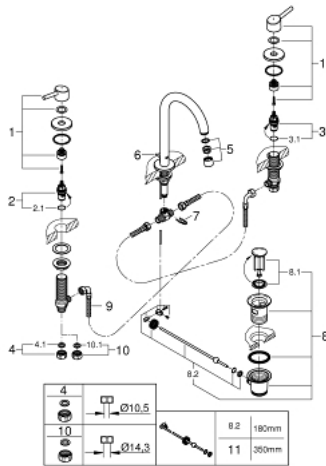

20 216 001 CONCETTO MÉLANGEUR 3 TROUS 1/2" LAVABO TAILLE L

DESCRIPTION DU PRODUIT

- Couleur: chromé
- tête céramique 1/2", 90°
- finition GROHE LongLife
- GROHE FastFixation installation rapide
- bec avec mousseur
- vidage automatique 1 1/4"
- flexibles de raccordement entre bec et robinets latéraux
- écrous 10,5 mm

20 216 001 CONCETTO MÉLANGEUR 3 TROUS 1/2" LAVABO TAILLE L

PIÈCES DE RECHANGE, février 2019 – maintenant

- 1: Poignées (Numéro de commande 48310000)
 - 2: Tête à disques en céramique 1/2" (Numéro de commande 45882000)
 - 2.1: Joint torique 18,2 x 1,7 (Numéro de commande 0392400M)
 - 3: Tête à disques en céramique 1/2" (Numéro de commande 45883000)
 - 3.1: Joint torique 18,2 x 1,7 (Numéro de commande 0392400M)
 - 4: Bague filetée 1/2" (Numéro de commande 1290100M)
 - 4.1: Joint fibre 15x21 (Numéro de commande 0138900M)
 - 5: Mousseur (Numéro de commande 06574000)
 - 6: Tirette de vidage (Numéro de commande 65196000)
 - 7: Agraffe (Numéro de commande 6554100M)
 - 8: Garniture de vidage 1 1/4" (Numéro de commande 28910000)
 - 8.1: Clapet de vidage (Numéro de commande 07182000)
 - 8.2: Tige et rotule de vidage (Numéro de commande 07052000)
 - 9: Flexible de raccordement (Numéro de commande 45704000)
 - 10: Ecrou 1/2" x 14,5 mm (Numéro de commande 1290200M)*
 - 11: Tige et rotule de vidage (Numéro de commande 07341000)*
- * Accessoires optionels