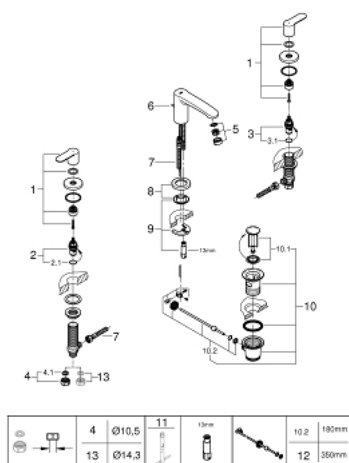

20 208 002 EUROSTYLE COSMOPOLITAN MÉLANGEUR 3 TROUS LAVABO TAILLE S

PIÈCES DE RECHANGE, novembre 2021 – maintenant

- 1: Poignées (Numéro de commande 48309000)
 - 2: Tête à disques en céramique 1/2" (Numéro de commande 45882000)
 - 2.1: Joint torique 18,2 x 1,7 (Numéro de commande 0392400M)
 - 3: Tête à disques en céramique 1/2" (Numéro de commande 45883000)
 - 3.1: Joint torique 18,2 x 1,7 (Numéro de commande 0392400M)
 - 4: Bague filetée 1/2" (Numéro de commande 1290100M)
 - 4.1: Joint fibre 15x21 (Numéro de commande 0138900M)
 - 5: Mousseur (Numéro de commande 13929000)
 - 6: Tirette de vidage (Numéro de commande 46739000)
 - 7: Flexible de raccordement (Numéro de commande 46255000)
 - 8: Plaque de base (Numéro de commande 48165000)
 - 9: Ensemble de fixation universel pour robinets (Numéro de commande 46671000)
 - 10: Garniture de vidage 1 1/4" (Numéro de commande 28910000)
 - 10.1: Clapet de vidage (Numéro de commande 07182000)
 - 10.2: Tige et rotule de vidage (Numéro de commande 07052000)
 - 11: Clef platte SW 46 mm à 6 pans (Numéro de commande 19017000)*
 - 12: Tige et rotule de vidage (Numéro de commande 07341000)*
 - 13: Ecrou 1/2" x 14,5 mm (Numéro de commande 1290200M)*
- * Accessoires optionels