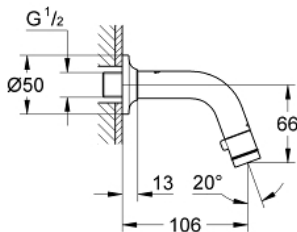

20 205 000 TOILETKRAAN WAND

PRODUCTOMSCHRIJVING

- Kleur: chroom
- mousseur met Start/Stop-functie en anti-slip
- keramische schijven
- aansluiting 1/2"
- GROHE LongLife finish
- GROHE EcoJoy waterbesparende technologie
- maximale doorstroming (bij 3 bar): 5 l/min
- sprong: 106 mm

20 205 000 TOILETKRAAN WAND

RESERVEONDERDELEN , januari 2010 – nu

1: Greep (Bestelnummer 48041000)

1.1: Mousseur (Bestelnummer 13998000)

2: Bovendeel (Bestelnummer 48042000)