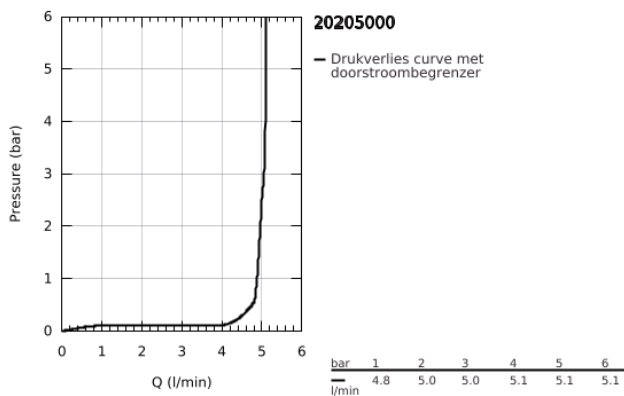

20 205 000 TOILETKRAAN WAND

PRODUCTOMSCHRIJVING

- Kleur: chroom
- mousseur met Start/Stop-functie en anti-slip
- keramische schijven
- aansluiting 1/2"
- GROHE LongLife finish
- GROHE EcoJoy waterbesparende technologie
- maximale doorstroming (bij 3 bar): 5 l/min
- sprong: 106 mm