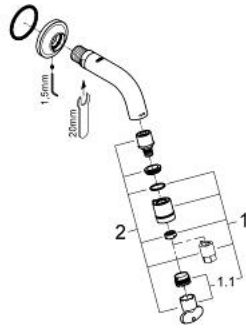

20 205 000 TOILETKRAAN WAND

PRODUCTOMSCHRIJVING

- Kleur: chroom
- mousseur met Start/Stop-functie en anti-slip
- keramische schijven
- aansluiting 1/2"
- GROHE LongLife finish
- GROHE EcoJoy waterbesparende technologie
- maximale doorstroming (bij 3 bar): 5 l/min
- sprong: 106 mm

20 205 000 TOILETKRAAN WAND

RESERVEONDERDELEN , januari 2010 – nu

1: Greep (Bestelnummer 48041000)

1.1: Mousseur (Bestelnummer 13998000)

2: Bovendeel (Bestelnummer 48042000)