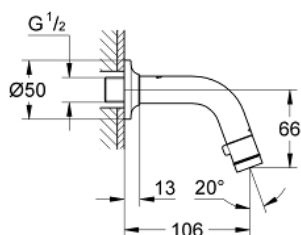

20 205 000 ROBINET UNIVERSEL MONTAGE MURAL

DESCRIPTION DU PRODUIT

- Couleur: chromé
- ouverture et fermeture par le mousseur
- tête céramique
- raccord fileté 1/2"
- finition GROHE LongLife
- GROHE EcoJoy technologie d'économie d'eau
- débit maximal (à 3 bar) : 5 l/min
- saillie: 106 mm

20 205 000 ROBINET UNIVERSEL MONTAGE MURAL

PIÈCES DE RECHANGE, janvier 2010 – maintenant

1: Tête complète (Numéro de commande 48041000)

1.1: Mousseur (Numéro de commande 13998000)

2: Tête céramique 1/2" (Numéro de commande 48042000)