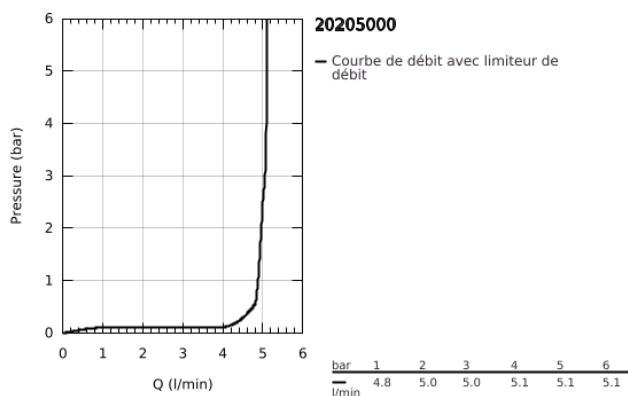

20 205 000 ROBINET UNIVERSEL MONTAGE MURAL

DESCRIPTION DU PRODUIT

- Couleur: chromé
- ouverture et fermeture par le mousseur
- tête céramique
- raccord fileté 1/2"
- finition GROHE LongLife
- GROHE EcoJoy technologie d'économie d'eau
- débit maximal (à 3 bar) : 5 l/min
- saillie: 106 mm

20 205 000 ROBINET UNIVERSEL MONTAGE MURAL

PIÈCES DE RECHANGE, janvier 2010 – maintenant

1: Tête complète (Numéro de commande 48041000)

1.1: Mousseur (Numéro de commande 13998000)

2: Tête céramique 1/2" (Numéro de commande 48042000)