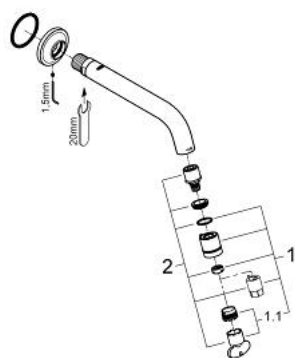

### PRODUCTOMSCHRIJVING

- Kleur: chroom
- mousseur met Start/Stop-functie en anti-slip
- keramische schijven
- aansluiting 1/2"
- GROHE LongLife finish
- GROHE EcoJoy waterbesparende technologie
- maximale doorstroming (bij 3 bar): 5 l/min
- sprong: 185 mm

### RESERVEONDERDELEN , januari 2010 – nu

1: Greep (Bestelnummer 48041000)

1.1: Mousseur (Bestelnummer 13998000)

2: Bovendeel (Bestelnummer 48042000)