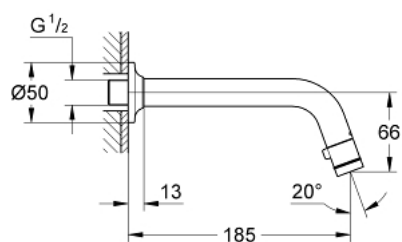

### PRODUCTOMSCHRIJVING

- Kleur: chroom
- mousseur met Start/Stop-functie en anti-slip
- keramische schijven
- aansluiting 1/2"
- GROHE LongLife finish
- GROHE EcoJoy waterbesparende technologie
- maximale doorstroming (bij 3 bar): 5 l/min
- sprong: 185 mm