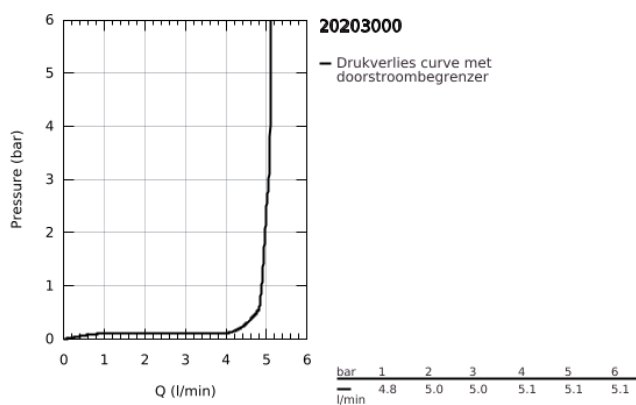

### PRODUCTOMSCHRIJVING

- Kleur: chroom
- mousseur met Start/Stop-functie en anti-slip
- keramische schijven
- aansluiting 1/2"
- GROHE LongLife finish
- GROHE EcoJoy waterbesparende technologie
- maximale doorstroming (bij 3 bar): 5 l/min
- sprong: 185 mm