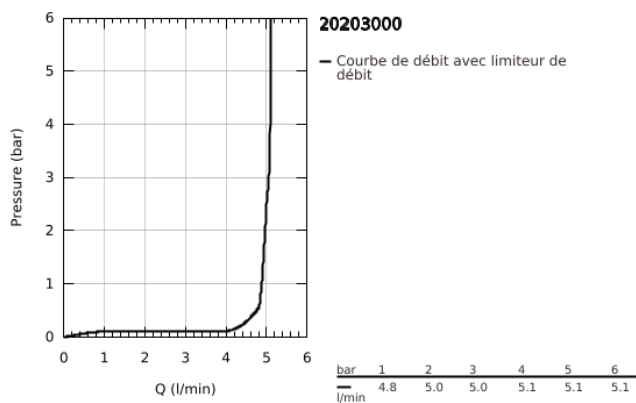

20 203 000 ROBINET UNIVERSEL MONTAGE MURAL

DESCRIPTION DU PRODUIT

- Couleur: chromé
- ouverture et fermeture par le mousseur
- tête céramique
- raccord fileté 1/2"
- finition GROHE LongLife
- GROHE EcoJoy technologie d'économie d'eau
- débit maximal (à 3 bar) : 5 l/min
- saillie: 185 mm