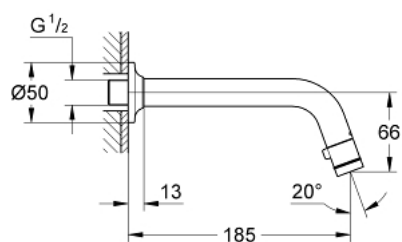

20 203 000 ROBINET UNIVERSEL MONTAGE MURAL

DESCRIPTION DU PRODUIT

- Couleur: chromé
- ouverture et fermeture par le mousseur
- tête céramique
- raccord fileté 1/2"
- finition GROHE LongLife
- GROHE EcoJoy technologie d'économie d'eau
- débit maximal (à 3 bar) : 5 l/min
- saillie: 185 mm

20 203 000 ROBINET UNIVERSEL MONTAGE MURAL

PIÈCES DE RECHANGE, janvier 2010 – maintenant

1: Tête complète (Numéro de commande 48041000)

1.1: Mousseur (Numéro de commande 13998000)

2: Tête céramique 1/2" (Numéro de commande 48042000)