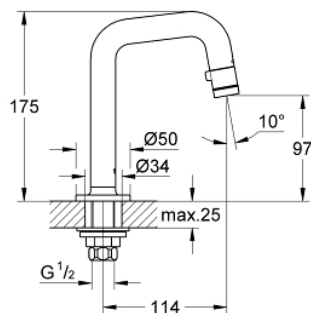

20 202 000 TOILETKRAAN

PRODUCTOMSCHRIJVING

- Kleur: chroom
- 7° uitloop
- mousseur met Start/Stop-functie en anti-slip
- keramische schijven
- aansluitmoer 1/2
- met 10,5 mm boring
- GROHE LongLife finish
- GROHE EcoJoy waterbesparende technologie
- maximale doorstroming (bij 3 bar): 5 l/min
- sprong: 114 mm

20 202 000 TOILETKRAAN

RESERVEONDERDELEN , januari 2010 – nu

- 1: Greep (Bestelnummer 48041000)
- 1.1: Mousseur (Bestelnummer 13998000)
- 2: Bovendeel (Bestelnummer 48042000)
- 3: Universele kraanmontageset (Bestelnummer 45004000)
- 4: Moer 1/2" (Bestelnummer 1290200M)
- 4.1: Dichting Ø18,5 x Ø12 x 2 (Bestelnummer 0138900M)
- 5: Moer 1/2" (Bestelnummer 1290100M)
- 5.1: Dichting Ø18,5 x Ø12 x 2 (Bestelnummer 0138900M)