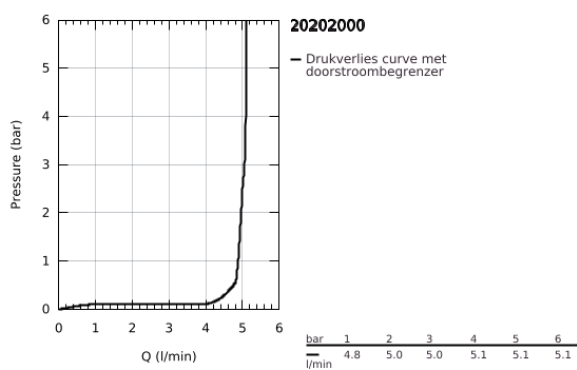

20 202 000 TOILETKRAAN

PRODUCTOMSCHRIJVING

- Kleur: chroom
- 7° uitloop
- mousseur met Start/Stop-functie en anti-slip
- keramische schijven
- aansluitmoer 1/2
- met 10,5 mm boring
- GROHE LongLife finish
- GROHE EcoJoy waterbesparende technologie
- maximale doorstroming (bij 3 bar): 5 l/min
- sprong: 114 mm