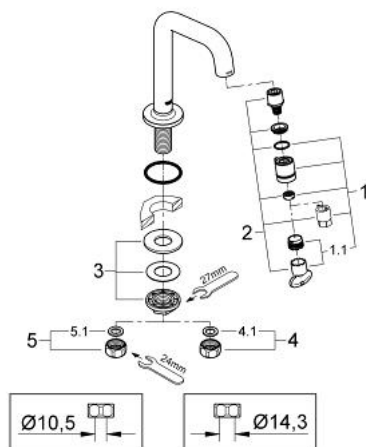

20 202 000 TOILETKRAAN

PRODUCTOMSCHRIJVING

- Kleur: chroom
- 7° uitloop
- mousseur met Start/Stop-functie en anti-slip
- keramische schijven
- aansluitmoer 1/2
- met 10,5 mm boring
- GROHE LongLife finish
- GROHE EcoJoy waterbesparende technologie
- maximale doorstroming (bij 3 bar): 5 l/min
- sprong: 114 mm

20 202 000 TOILETKRAAN

RESERVEONDERDELEN , januari 2010 – nu

- 1: Greep (Bestelnummer 48041000)
- 1.1: Mousseur (Bestelnummer 13998000)
- 2: Bovendeel (Bestelnummer 48042000)
- 3: Universele kraanmontageset (Bestelnummer 45004000)
- 4: Moer 1/2" (Bestelnummer 1290200M)
- 4.1: Dichting Ø18,5 x Ø12 x 2 (Bestelnummer 0138900M)
- 5: Moer 1/2" (Bestelnummer 1290100M)
- 5.1: Dichting Ø18,5 x Ø12 x 2 (Bestelnummer 0138900M)