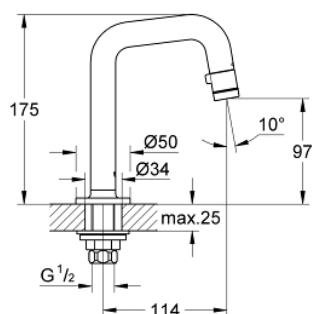

20 202 000 ROBINET UNIVERSEL LAVE-MAINS

DESCRIPTION DU PRODUIT

- Couleur: chromé
- bec 7°
- ouverture et fermeture par le mousseur
- tête céramique
- écrou flottant 1/2"
- avec taraudage 10,5 mm
- finition GROHE LongLife
- GROHE EcoJoy technologie d'économie d'eau
- débit maximal (à 3 bar) : 5 l/min
- saillie: 114 mm

20 202 000 ROBINET UNIVERSEL LAVE-MAINS

PIÈCES DE RECHANGE, janvier 2010 – maintenant

1: Tête complète (Numéro de commande 48041000)

1.1: Mousseur (Numéro de commande 13998000)

2: Tête céramique 1/2" (Numéro de commande 48042000)

3: Ensemble de fixation universel pour robinets (Numéro de commande 45004000)

4: Ecrou 1/2" x 14,5 mm (Numéro de commande 1290200M)

4.1: Joint fibre 15x21 (Numéro de commande 0138900M)

5: Bague filetée 1/2" (Numéro de commande 1290100M)

5.1: Joint fibre 15x21 (Numéro de commande 0138900M)