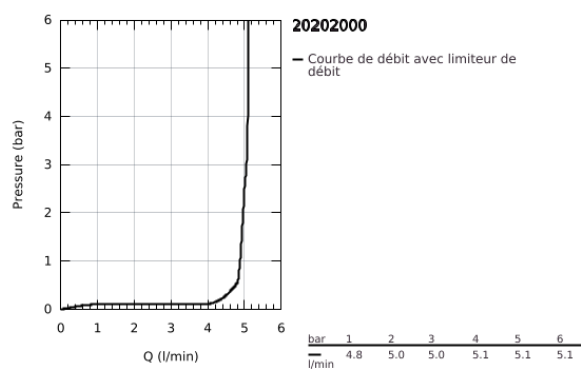

20 202 000 ROBINET UNIVERSEL LAVE-MAINS

DESCRIPTION DU PRODUIT

- Couleur: chromé
- bec 7°
- ouverture et fermeture par le mousseur
- tête céramique
- écrou flottant 1/2"
- avec taraudage 10,5 mm
- finition GROHE LongLife
- GROHE EcoJoy technologie d'économie d'eau
- débit maximal (à 3 bar) : 5 l/min
- saillie: 114 mm

20 202 000 ROBINET UNIVERSEL LAVE-MAINS

PIÈCES DE RECHANGE, janvier 2010 – maintenant

1: Tête complète (Numéro de commande 48041000)

1.1: Mousseur (Numéro de commande 13998000)

2: Tête céramique 1/2" (Numéro de commande 48042000)