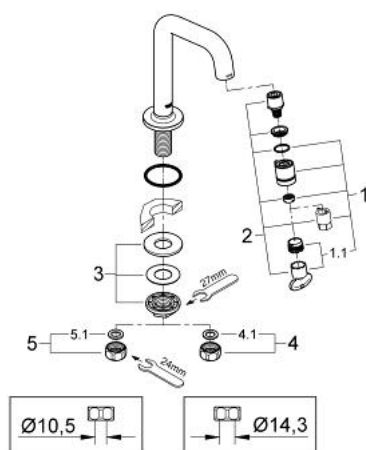

20 202 000 ROBINET UNIVERSEL LAVE-MAINS

DESCRIPTION DU PRODUIT

- Couleur: chromé
- bec 7°
- ouverture et fermeture par le mousseur
- tête céramique
- écrou flottant 1/2"
- avec taraudage 10,5 mm
- finition GROHE LongLife
- GROHE EcoJoy technologie d'économie d'eau
- débit maximal (à 3 bar) : 5 l/min
- saillie: 114 mm

20 202 000 ROBINET UNIVERSEL LAVE-MAINS

PIÈCES DE RECHANGE, janvier 2010 – maintenant

1: Tête complète (Numéro de commande 48041000)

1.1: Mousseur (Numéro de commande 13998000)

2: Tête céramique 1/2" (Numéro de commande 48042000)

3: Ensemble de fixation universel pour robinets (Numéro de commande 45004000)

4: Ecrou 1/2" x 14,5 mm (Numéro de commande 1290200M)

4.1: Joint fibre 15x21 (Numéro de commande 0138900M)

5: Bague filetée 1/2" (Numéro de commande 1290100M)

5.1: Joint fibre 15x21 (Numéro de commande 0138900M)